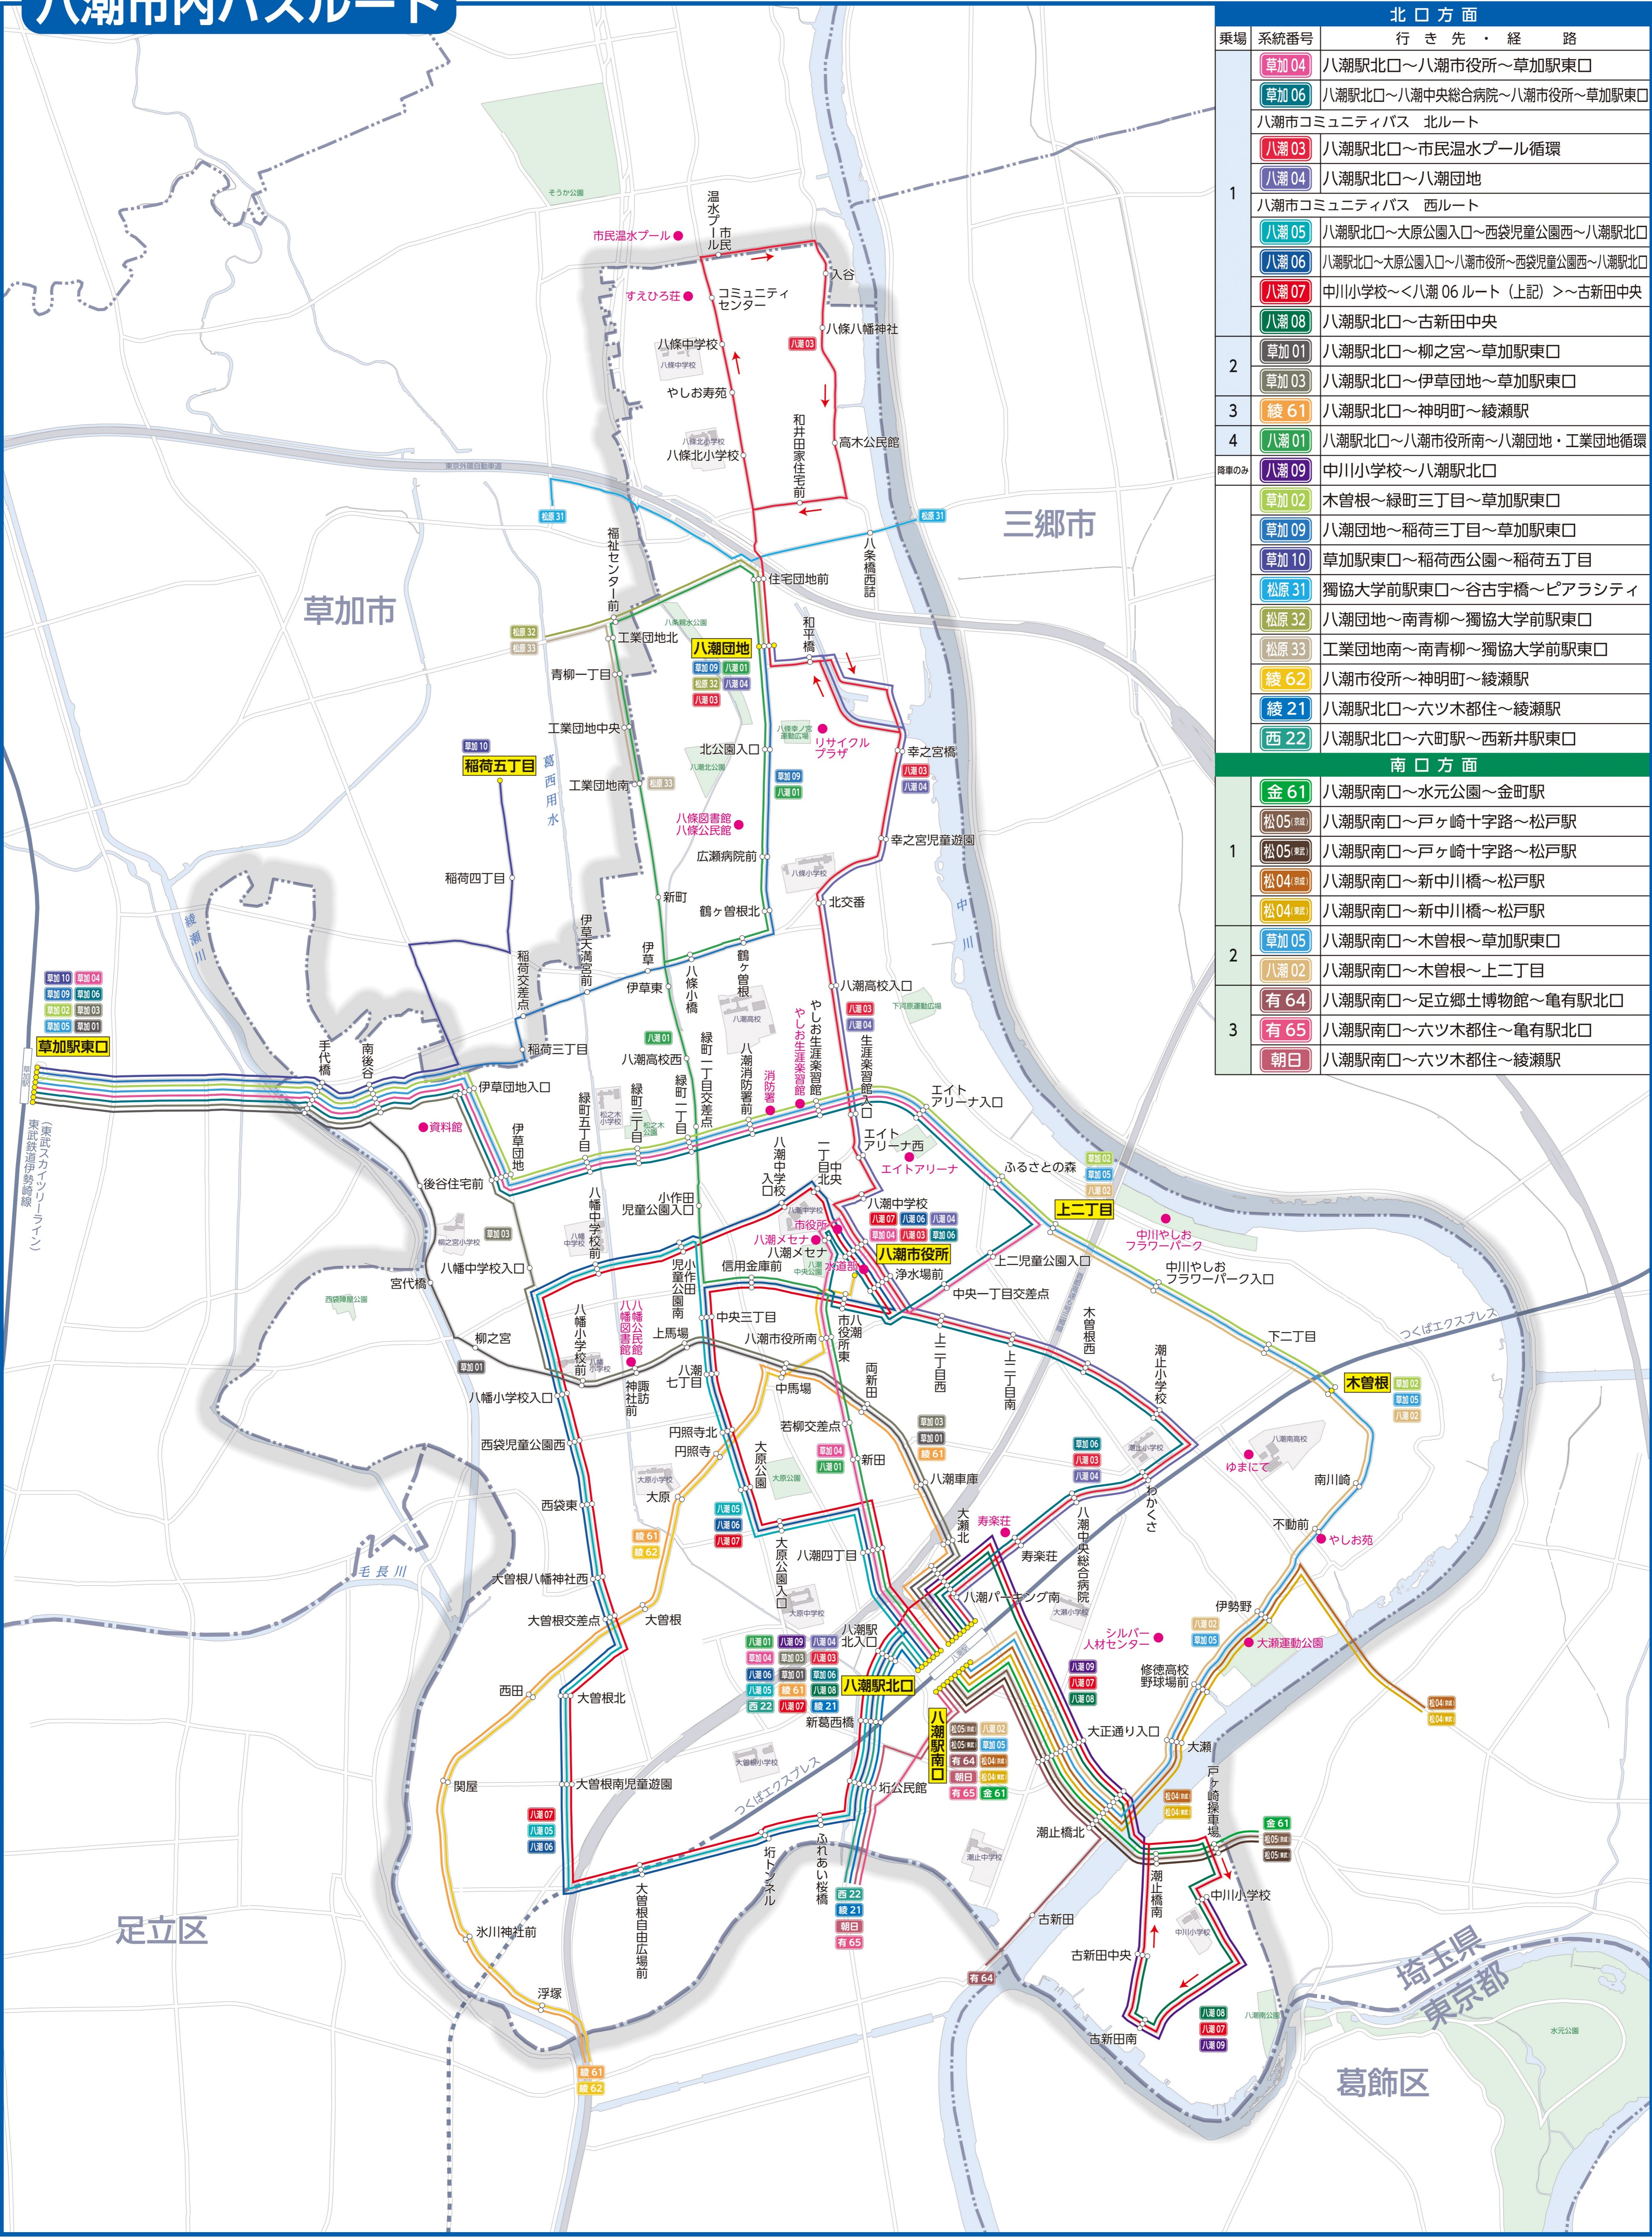

# 八潮市内バスルート

北口方面	
乗場	系統番号
	行き先・経路
1	草加04 八潮駅北口～八潮市役所～草加駅東口
	草加06 八潮駅北口～八潮中央総合病院～八潮市役所～草加駅東口
	八潮市コミュニティバス 北ルート
	八潮03 八潮駅北口～市民温水プール循環
	八潮04 八潮駅北口～八潮団地
	八潮市コミュニティバス 西ルート
	八潮05 八潮駅北口～大原公園入口～西袋児童公園西～八潮駅北口
	八潮06 八潮駅北口～大原公園入口～八潮市役所～西袋児童公園西～八潮駅北口
	八潮07 中川小学校～八潮06ルート(上記)～古新田中央
	八潮08 八潮駅北口～古新田中央
2	草加01 八潮駅北口～柳之宮～草加駅東口
	草加03 八潮駅北口～伊草団地～草加駅東口
3	綾61 八潮駅北口～神明町～綾瀬駅
4	八潮01 八潮駅北口～八潮市役所南～八潮団地・工業団地循環
降車のみ	八潮09 中川小学校～八潮駅北口
	草加02 木曾根～緑町三丁目～草加駅東口
	草加09 八潮団地～稲荷三丁目～草加駅東口
	草加10 草加駅東口～稲荷西公園～稲荷五丁目
	松原31 獨協大学前駅東口～谷古宇橋～ピアラシティ
	松原32 八潮団地～南青柳～獨協大学前駅東口
	松原33 工業団地南～南青柳～獨協大学前駅東口
	綾62 八潮市役所～神明町～綾瀬駅
	綾21 八潮駅北口～六ツ木都住～綾瀬駅
	西22 八潮駅北口～六町駅～西新井駅東口
南口方面	
1	金61 八潮駅南口～水元公園～金町駅
	松05 八潮駅南口～戸ヶ崎十字路～松戸駅
	松05 八潮駅南口～戸ヶ崎十字路～松戸駅
	松04 八潮駅南口～新中川橋～松戸駅
	松04 八潮駅南口～新中川橋～松戸駅
2	草加05 八潮駅南口～木曾根～草加駅東口
	八潮02 八潮駅南口～木曾根～上二丁目
3	有64 八潮駅南口～足立郷土博物館～亀有駅北口
	有65 八潮駅南口～六ツ木都住～亀有駅北口
	朝日 八潮駅南口～六ツ木都住～綾瀬駅