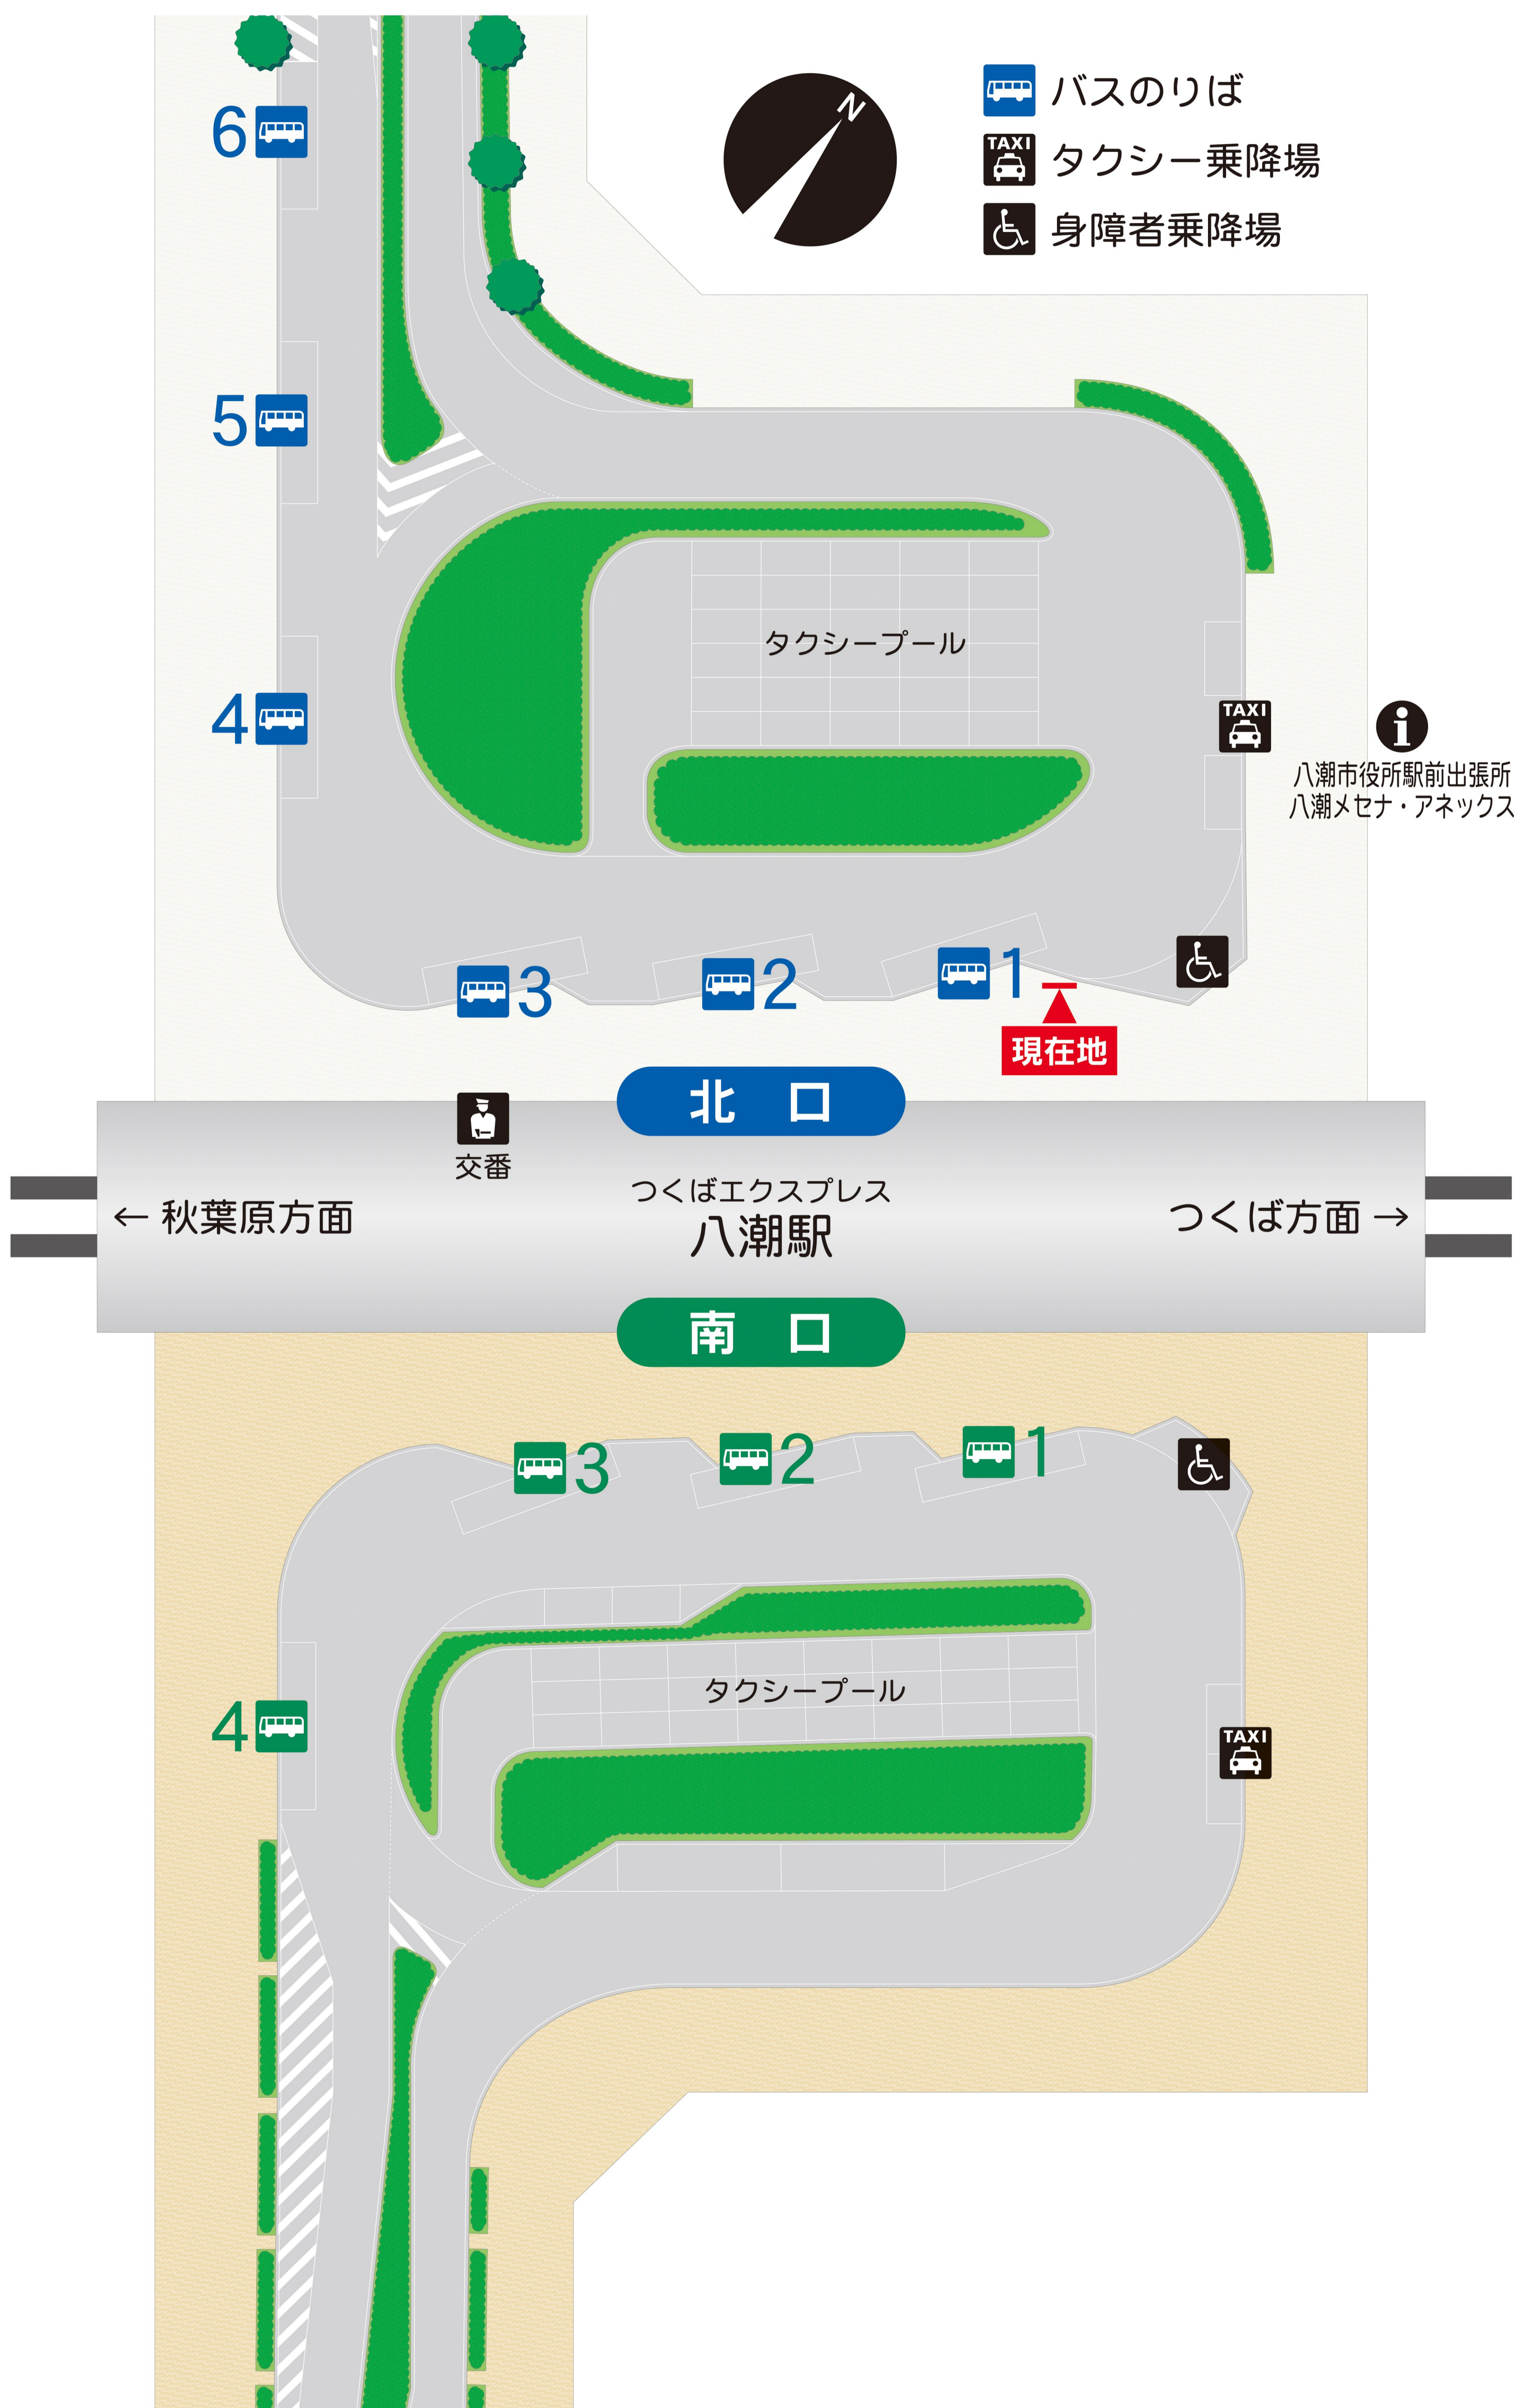

# バスのりば案内

Bus Terminal Guide  
公車路線指南  
公交线路指南  
버스정류장 안내

## 北口

- 1 のりば
  - 八潮03 コミュニティバス北ルート  
八潮04 [八潮市役所・八潮団地・市民温水プール経由]
  - 八潮05 八潮07 コミュニティバス西ルート  
八潮06 八潮08 [保健センター・文化スポーツセンター経由]
  - 草加04 草加駅東口行  
草加06 [八潮中央総合病院・八潮市役所経由]
- 2 のりば
  - 草加01 草加駅東口行 [柳之宮経由]
  - 草加03 草加駅東口行 [伊草団地経由]
- 3 のりば
  - 綾61 綾瀬駅行 [神明町経由]
- 4 のりば
  - 八潮01 八潮団地・工業団地循環 [八潮市役所南経由]
  - 西22 西新井駅東口行 [六町駅経由]
- 5 のりば
  - 空港連絡 羽田空港行
  - 空港連絡 成田空港行
- 6 のりば

## 南口

- 1 のりば
  - 金61 金町駅南口行 [水元公園経由]
  - 金05 松戸駅西口行 [戸ヶ崎十字路経由]
  - 松04(原成) 松戸駅西口行 [新中川橋経由]
  - 松04(東武) 松戸駅行 [新中川橋経由]
- 2 のりば
  - 草加05 草加駅東口行 [木曾根経由]
  - 八潮02 上二丁目行
- 3 のりば
  - 有64 有65 亀有駅北口行 [足立郷土博物館経由]
  - 朝日 綾瀬駅行 [六ツ木都住経由]
- 4 のりば