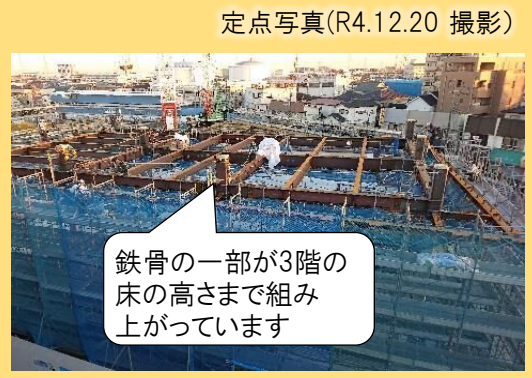

こんなことに使えます!

- 軒下空間(屋外)**
小雨であればイベントなどの開催ができ、テラス席では飲食ができます。
- 市民活動スペース(屋外)**
晴れた日にはさまざまなイベントスペースとして利用できます。
- 食堂**
開放的な気分でランチが楽しめます。
- 指導室**
保健センターの健診や相談などが行われます。扉を開放して市民活動スペースと一体的な利用も可能です。
- 多目的室**
体操教室などを行います。フローリングの床で扉を開放すると軒下空間と一体的な利用が可能です。
- キッズスペース**
お子様づれで手続きにいらした際に順番待ちなどにお使いいただけます。扉を開放して市民活動スペースと一体的な利用が可能です。
- 栄養指導室**
調理台が設置され、料理教室などに利用することが可能です。

定点写真(R4.9.30撮影)

建物を支える基礎の工事

新庁舎建設工事の様子
令和4年9月～11月には地震時の建物への揺れを軽減する免震装置の設置や建物を支える基礎を造る工事を行いました。基礎の工事がほぼ終了し、現在は上屋の工事に取り掛かっています。春頃には建物全体の骨組みが確認できるようになります。

約3か月後...

定点写真(R4.12.20撮影)

鉄骨の一部が3階の床の高さまで組み上がっています

たくさんの方が集まって、賑わいのある場所になりそうだね。次回は、新庁舎と一緒に保健センターと休日診療所について特集します。