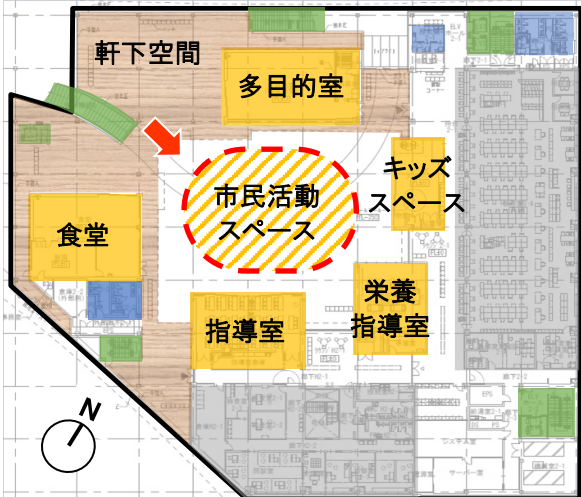

安全・安心な防災庁舎

今回はコレ!
共生・協働の場となる庁舎

新庁舎の2階には、大きく開けた中庭があります。そのまわりには、色々な部屋ができて、イベントや活動ができる場所になるんだって!

どんな場所になるのか見てみよう!

開放的な市民活動スペース(新庁舎2階)
(平面図の➡の方向に見た時のイメージ図)

新庁舎2階平面図

軒下空間 市民活動スペース 活動の場として利用可能な部屋
階段・エレベーター トイレ・授乳室 執務室

こんなことに使えます!

- 軒下空間(屋外)**
小雨であればイベントなどの開催ができ、テラス席では飲食ができます。
- 市民活動スペース(屋外)**
晴れた日にはさまざまなイベントスペースとして利用できます。
- 食堂**
開放的な気分でランチが楽しめます。
- 指導室**
保健センターの健診や相談などが行われます。扉を開放して市民活動スペースと一体的な利用も可能です。
- 多目的室**
体操教室などを行います。フローリングの床で扉を開放すると軒下空間と一体的な利用が可能です。
- キッズスペース**
お子様づれで手続きにいらした際に順番待ちなどにお使いいただけます。扉を開放して市民活動スペースと一体的な利用が可能です。
- 栄養指導室**
調理台が設置され、料理教室などに利用することが可能です。