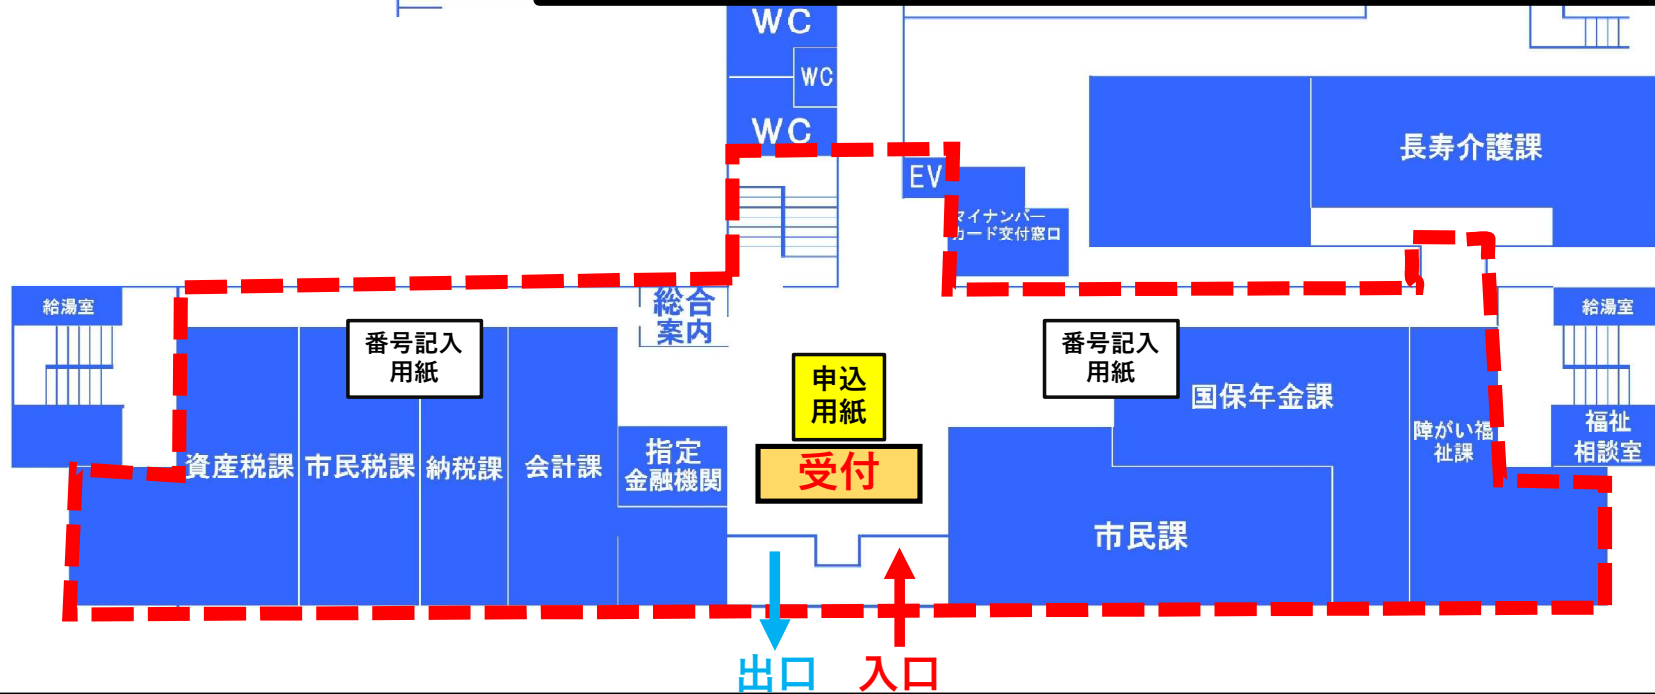

# 会場周辺図 (駐車場・受付)

搬出用駐車場

仮設駐車場  
来庁者用

正面玄関  
にて受付

出口

入口

庁舎内案内図

本庁舎  
1階

# 旧庁舎内会場図 (点線枠内 立ち入り可能範囲)

庁舎内案内図

本庁舎  
2階

# 旧庁舎内会場図 (点線枠内 立ち入り可能範囲)