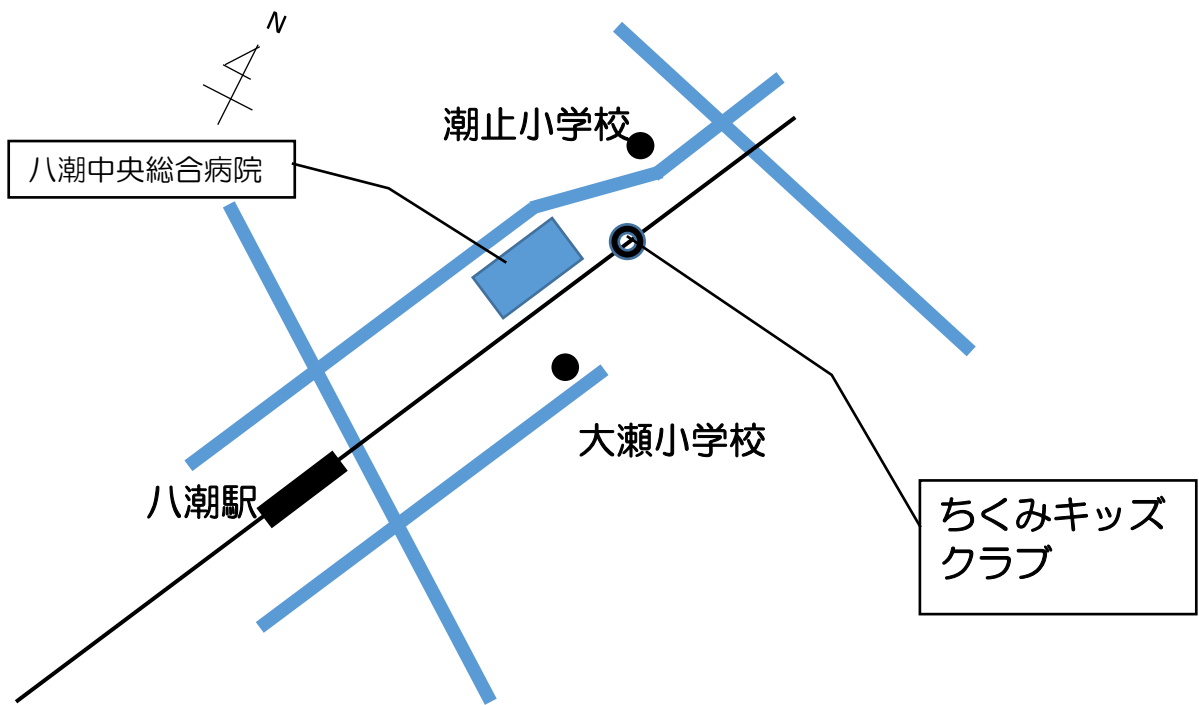

1 目的

八潮市では、八潮駅周辺の住環境整備の進捗に伴い学童保育所入所児童が増加していることから、八潮市子ども・子育て支援事業計画に基づき、民間学童保育所を設置する。

2 開所予定日

平成30年4月1日

3 整備・運営事業者

特定非営利活動法人ちくみ

4 運営概要

- (1) 施設名称 ちくみキッズクラブ
- (2) 所在地 八潮市南川崎771番地（つくばエクスプレス高架下）
- (3) 定員 60人
- (4) 運営方式 市が事業者に対し運営費の補助を行う。

5 対象児童

大瀬小学校・潮止小学校の児童及び希望する児童
(小学校1年生から6年生)

6 その他

平成30年3月30日 午後2時から整備・運営事業者主催で「オープニングセレモニー」を挙行し、テープカット等を行います。

7 添付資料

- ・資料1 所在地略図等

ちくみキッズクラブ所在地略図

ちくみキッズクラブ完成写真