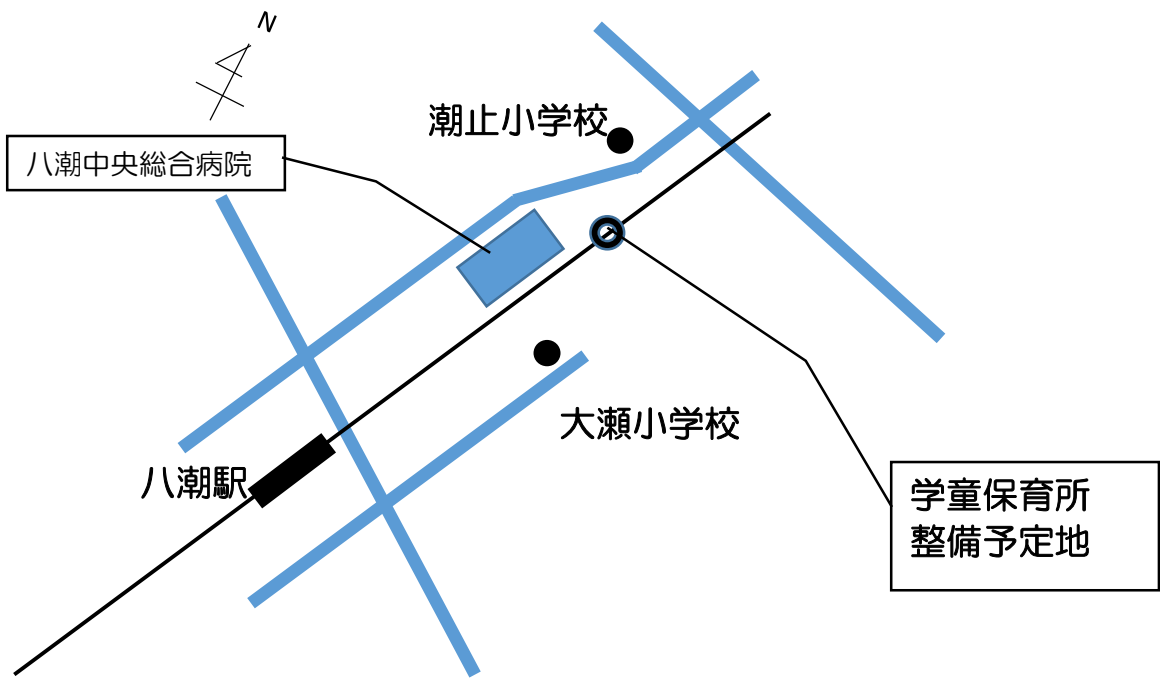

つくばエクスプレス高架下を活用した民間学童保育所の整備予定地略図

整備予定地及び外観イメージ図