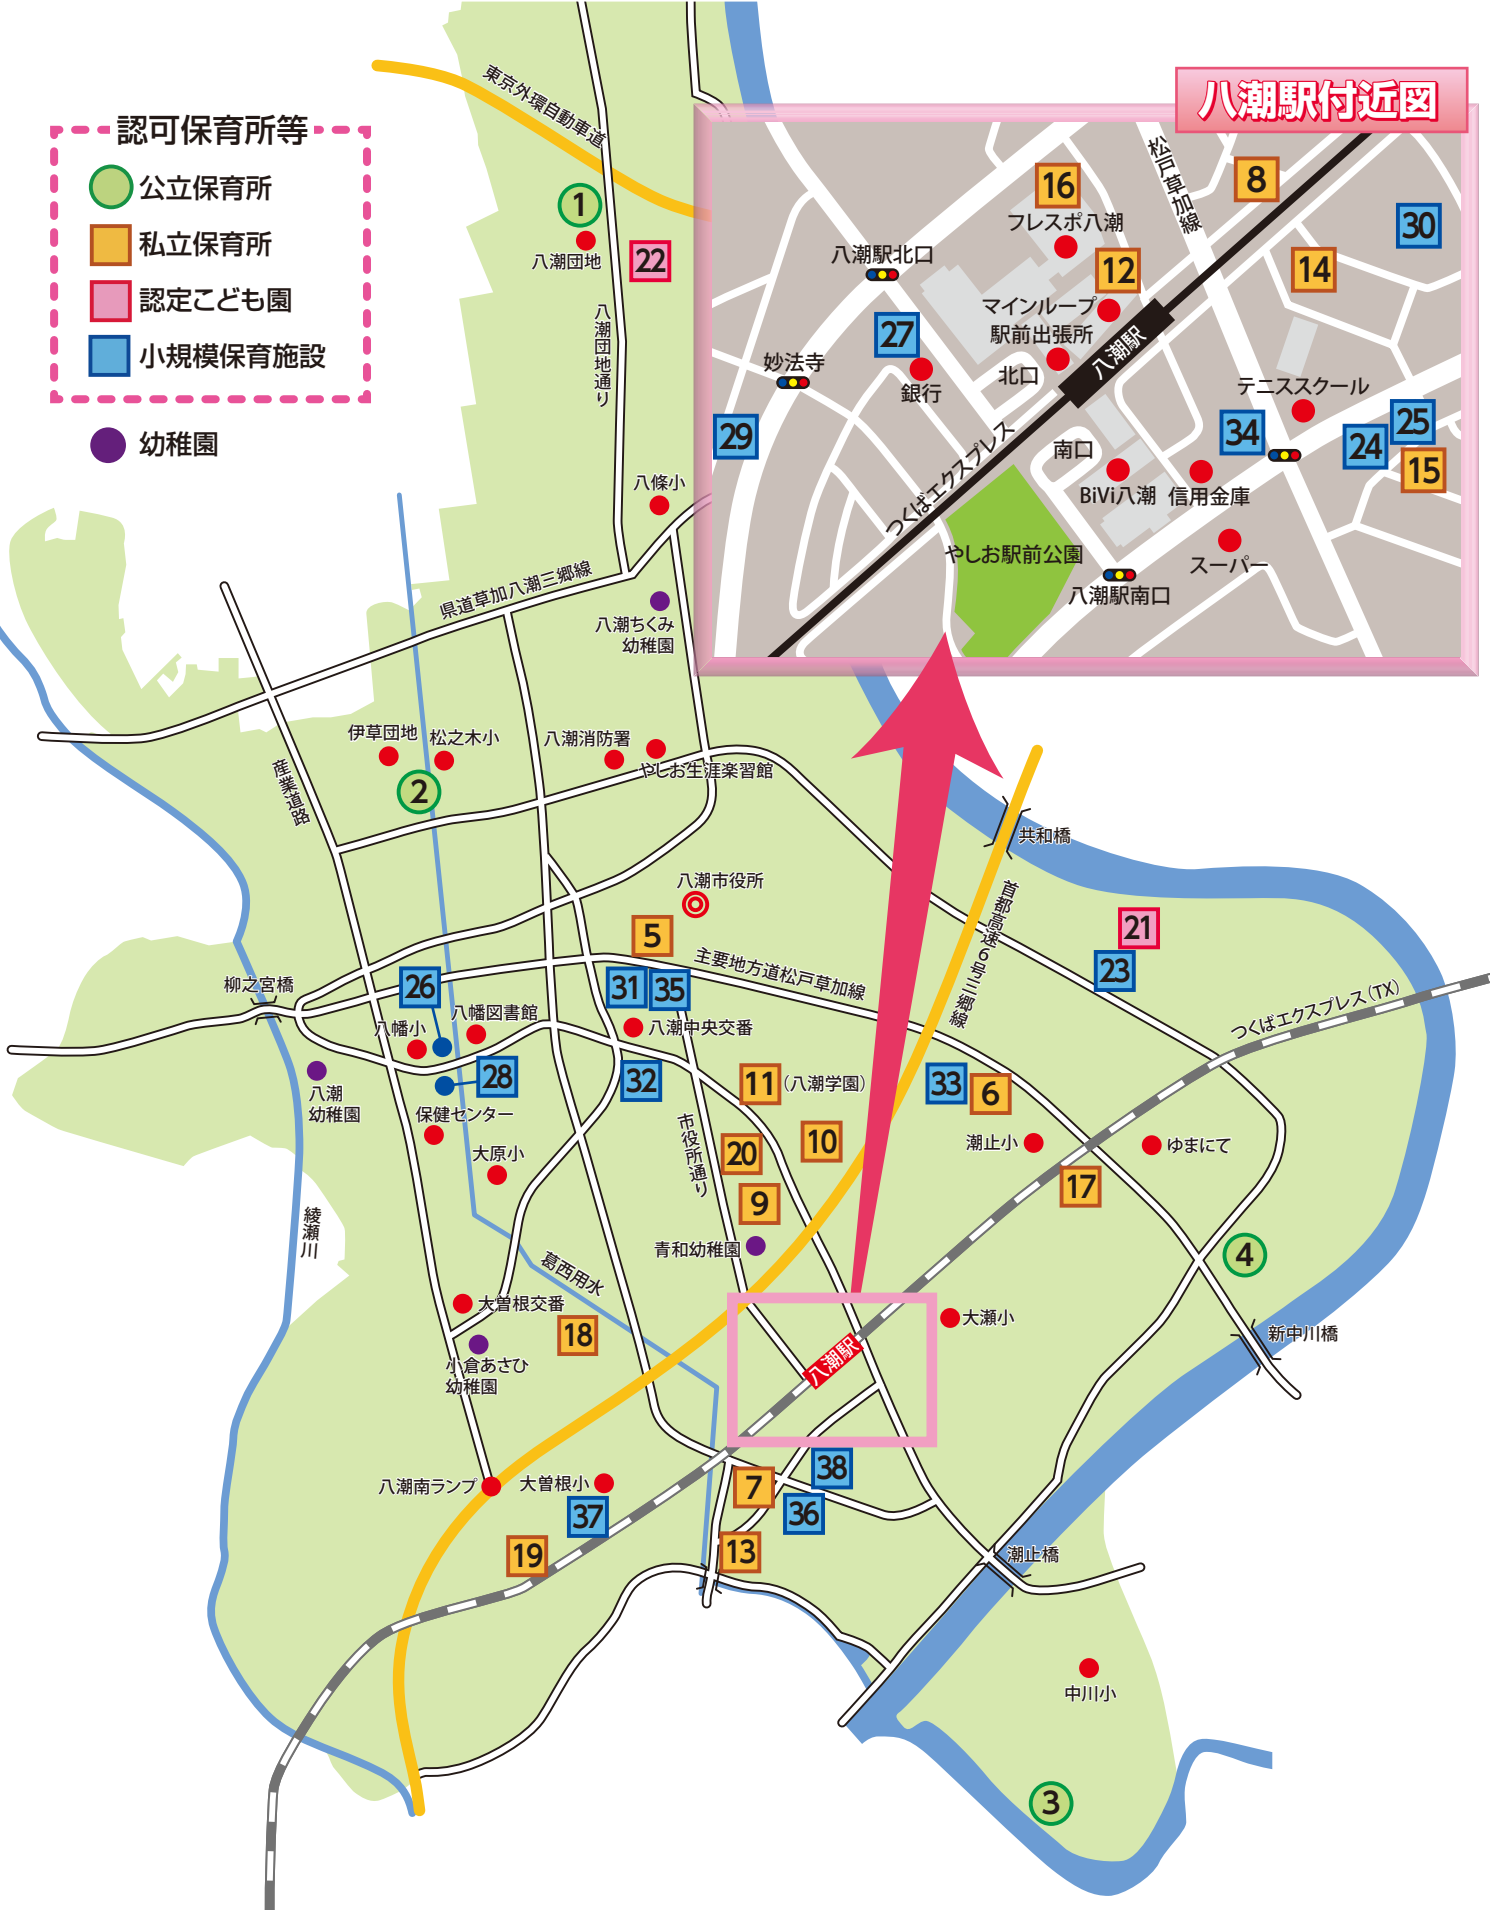

八潮市 保育施設マップ

- 認可保育所等
- 公立保育所
 - 私立保育所
 - 認定こども園
 - 小規模保育施設
 - 幼稚園

保育施設の種類について

より詳しい解説はこちらをご覧ください
よくわかる「子ども・子育て支援新制度」
(こども家庭庁ホームページ)

認可保育所等

入所申込先：八潮市保育幼稚園課

- 認可保育所 … 就労などのため家庭で保育のできない保護者に代わって保育する児童福祉施設
- 小規模保育施設 … 少人数を対象に、家庭的保育に近い雰囲気のもと保育を行う施設
 - A型 … 配置基準で定められた保育従事職員が、すべて保育士である施設
 - B型 … 配置基準で定められた保育従事職員のうち、1/2以上が保育士である施設
- 認定こども園 … 幼稚園と保育所の機能や特徴をあわせ持ち、地域の子育て支援も行う施設

認可外保育施設

入所申込先：各施設へ直接申し込み

小規模保育施設について

① 小規模保育施設の延長保育料について

小規模保育施設の延長保育料は各施設により異なります。
※保育所および認定こども園の延長保育料は **月額1,500円** です。

② 小規模保育施設の連携施設について (令和7年10月7日時点)

小規模保育施設には、集団保育を体験するための機会を提供するなどの保育内容の支援を受けたり、卒園後に優先入所することができる連携施設が設定されます。ただし、優先入所できる人数は年によって異なり、受け入れ枠には限りがあるため、希望が多い場合は、優先入所できない場合もあります。

施設番号	小規模保育施設	① 延長保育料 ※標準時間認定の場合	施設番号	② 連携施設
23	しおどめ保育園小規模認可	A型 30分毎に250円	10	しおどめ保育園八潮駅北
29	しおどめ保育園八潮茜町	A型	17	八潮しおどめ保育園
			21	認定こども園しおどめの森
24	みひかり保育園	A型 18:30~19:00 300円 19:00~19:30 800円	14	八潮みひかり保育園
			22	認定こども園みひかり幼稚園
25	ふえありい保育園八潮駅南口園	A型 18:30~19:00 250円	9	やしおエンゼル保育園
26	ふえありい保育園八潮中央園	A型		
30	ふえありい保育園八潮大瀬園	B型		
27	もりまさ保育園	A型 30分毎に500円	15	みつもり保育園
28	おひさま保育園	A型	18	よつもり保育園
31	おひさま保育園フレンズ	B型		
35	おひさま保育園フレンズ虹	A型 30分毎に500円	15	みつもり保育園
			18	よつもり保育園
			5	八潮ひまわり保育園
32	アルタベビーやしお園	A型 30分毎に400円	5	八潮ひまわり保育園
34	アルタベビーやしお駅前園	A型		
33	やしお子心保育園	A型 30分毎に400円	6	やしお花桃保育園
36	エンジェルハウス八潮園	A型 30分毎に400円	9	やしおエンゼル保育園
37	オフイク八潮	A型 30分毎に400円	-	八潮ちくみ幼稚園
38	エンジェルハウス八潮駅前園	A型 30分毎に400円	-	青和幼稚園

A～I…次ページの各保育施設の開所時間に対応 ○…延長保育・送迎保育を実施している園 ◎…送迎保育の拠点となる園
 ※1 認可定員は、実際に保育を実施する児童数とは異なる場合があります。
 ※2 詳細につきましては、保育のしおり14ページをご確認ください。

◆各保育施設の開所時間

施設の開所時間		7:00	7:30	14:00	15:00	18:00	18:30	19:00	19:30	20:00
A	平日	7:30～18:30								
	土曜	7:30～14:00								
B	平日	7:00～19:00				延長				
	土曜	7:30～14:00								
C	平日	7:00～19:00				延長				
	土曜	7:30～15:00								
D	平日	7:30～19:30				延長				
	土曜	7:30～18:30								
E	平日	7:00～19:00				延長				
	土曜	7:30～18:30								
F	平日	7:30～20:00				延長		延長		
	土曜	7:30～19:00				延長				
G	平日	7:00～20:00				延長		一時保育※		
	土曜	7:30～18:30						送迎保育		
H	平日	7:30～19:00				延長				
	土曜	7:30～18:30								
I	平日	7:00～19:00				延長				
	土曜	7:00～19:00				延長				