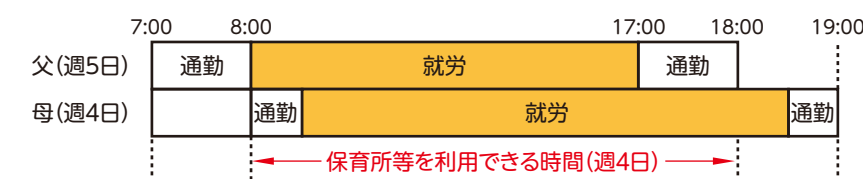

A～I…次ページの各保育施設の開所時間に対応 ○…延長保育・送迎保育を実施している園 ◎…送迎保育の拠点となる園
※1 認可定員は、実際に保育を実施する児童数とは異なる場合があります。
※2 詳細につきましては、保育のしおり14ページをご確認ください。

◆各保育施設の開所時間

施設の開所時間		7:00	7:30	14:00	15:00	18:00	18:30	19:00	19:30	20:00
A	平日	7:30～18:30								
	土曜	7:30～14:00								
B	平日	7:00～19:00				延長				
	土曜	7:30～14:00								
C	平日	7:00～19:00				延長				
	土曜	7:30～15:00								
D	平日	7:30～19:30				延長				
	土曜	7:30～18:30								
E	平日	7:00～19:00				延長				
	土曜	7:30～18:30								
F	平日	7:30～20:00				延長		延長		
	土曜	7:30～19:00				延長				
G	平日	7:00～20:00				延長		一時保育※		
	土曜	7:30～18:30						送迎保育		
H	平日	7:30～19:00				延長				
	土曜	7:30～18:30								
I	平日	7:00～19:00				延長				
	土曜	7:00～19:00				延長				

※コピープリスクールやしおステーション入所児童に限り、延長保育に加えて一時保育(19:00～20:00※満1歳以上のみ)を利用することで、最長で20:00までお子さんをお預かりすることができます。

保育所は、月曜日から土曜日となります。日曜日、祝日、年末年始(12月29日から1月3日まで)は休所となります。

◆保育所等を利用できる時間と日数

保育所等を利用できる時間と日数は、保育の必要量(保育のしおり1ページ)の区分で定められた時間を上限とし、保護者の就労状況等を基に施設長と相談の上決定します。**原則として、保育を必要とする事由以外の理由(買い物や、趣味の講座等)で利用することはできません。(土曜日についても同様の取扱いとなります。)**なお、やむを得ない事情がある場合は通所する施設へご相談ください。

【例：父母が共に就労事由で保育所等を利用する場合のイメージ】

公立・私立各施設のホームページ

各保育施設の情報はここから確認することができます。
トップページ>子育て・学び>子育て>保育所等

施設に関する内容や見学の希望については、各施設へ直接お問い合わせください。