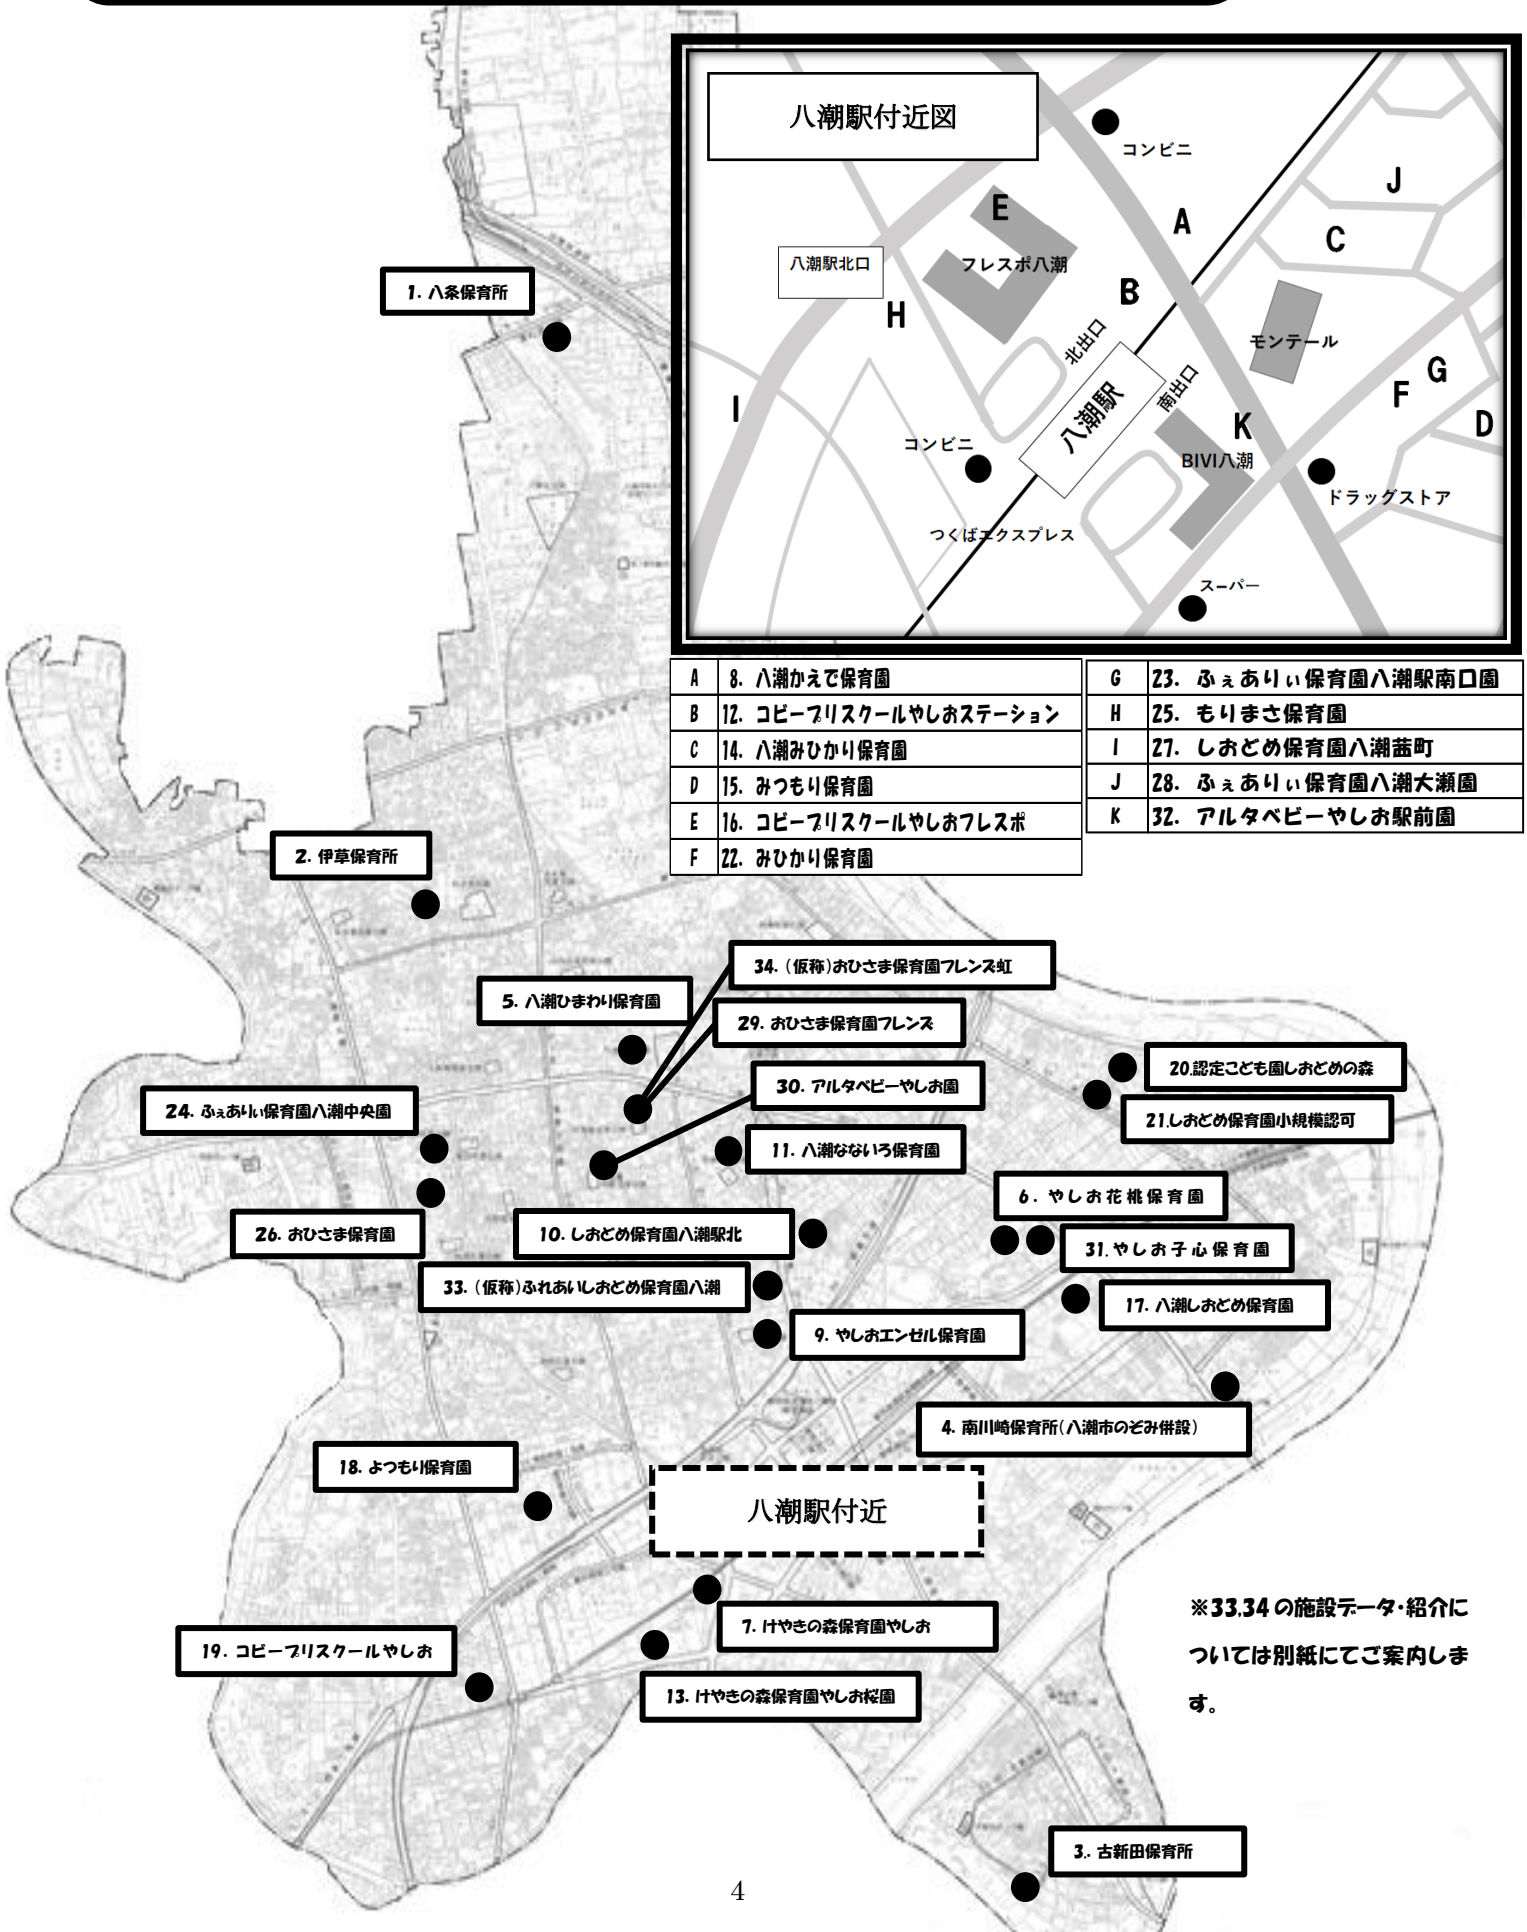

# 八潮市 保育施設マップ

(保育所・認定こども園・小規模保育施設)

令和3年10月12日時点

A	8. 八潮かえで保育園	G	23. ふえありい保育園八潮駅南口園
B	12. コビーリススクールやしおステーション	H	25. もりまさ保育園
C	14. 八潮みひかり保育園	I	27. しおどめ保育園八潮蒔町
D	15. みつもり保育園	J	28. ふえありい保育園八潮大瀬園
E	16. コビーリススクールやしおフレスポ	K	32. アルタベビーやしお駅前園
F	22. みひかり保育園		

※33.34の施設データ紹介については別紙にてご案内します。