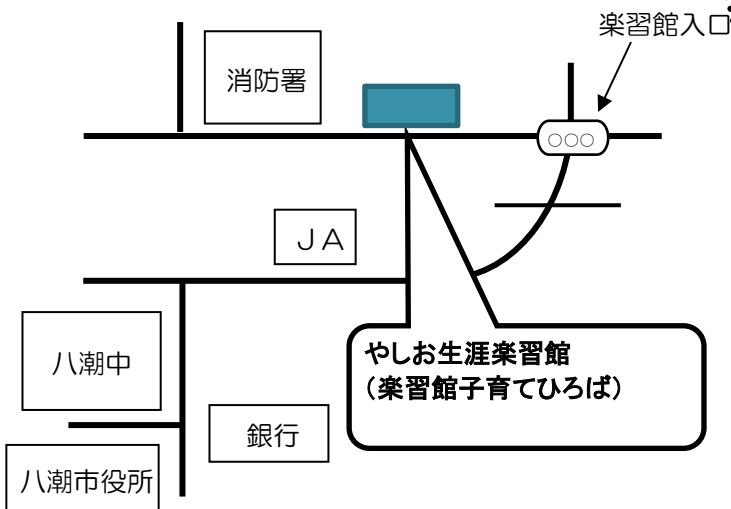

市内子育てひろば 案内地図

やわた子育てひろば (八潮幼稚園内)
(八潮市大字西袋1218番地2)

はちじょう子育てひろば (りらーと八條公民館内)
(八潮市大字八條2753番地46)

ゆまにて子育てひろば
(勤労者福祉・スポーツセンター内)
(八潮市大字南川崎523番地)

楽習館子育てひろば(やしお生涯楽習館内)
(八潮市大字鶴ヶ曽根420番地2)

おおぜのもり子育てひろば (みつもり保育園2階)
(八潮市大瀬四丁目3番地1)

駅前子育てひろば
(やしお子育てほっとステーション内)
(八潮市大瀬六丁目4番地1)