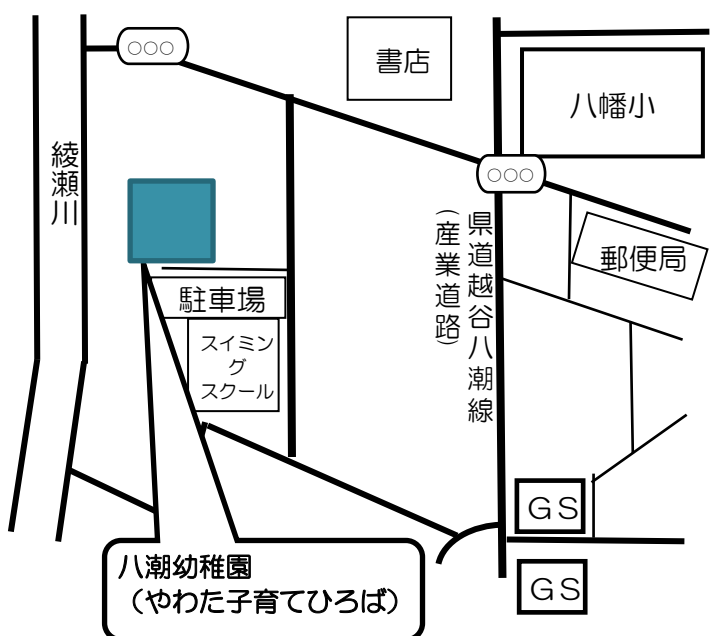

市内子育てひろば 案内地図

やわた子育てひろば (八潮幼稚園内)
(八潮市大字西袋1218番地2)

はちじょう子育てひろば (りらーと八條公民館内)
(八潮市大字八條2753番地46)

ゆまにて子育てひろば
(勤労者福祉・スポーツセンター内)
(八潮市大字南川崎523番地)

楽習館子育てひろば(やしお生涯楽習館内)
(八潮市大字鶴ヶ曽根420番地2)

おおぜのもり子育てひろば (みつもり保育園2階)
(八潮市大瀬四丁目3番地1)

駅前子育てひろば
(やしお子育てほっとステーション内)
(八潮市大瀬六丁目4番地1)