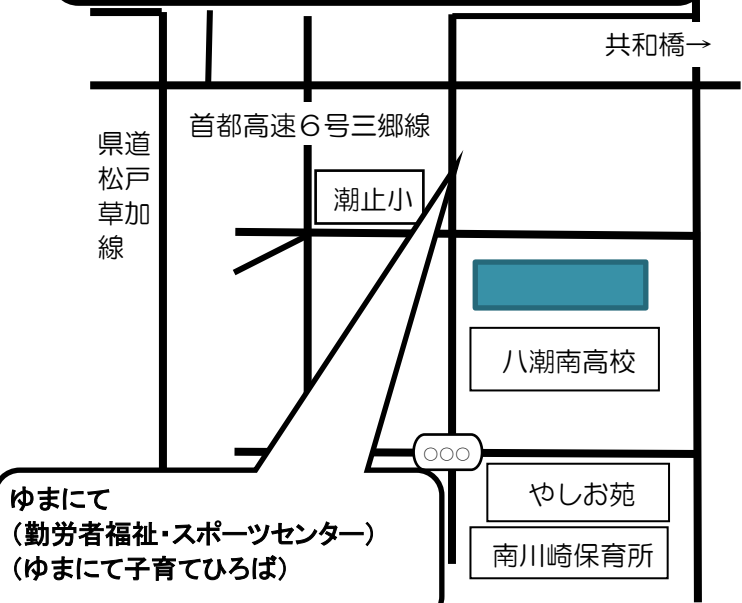

市内子育てひろば 案内地図

やわた子育てひろば (八潮幼稚園内)
(八潮市大字西袋1218番地2)

はちじょう子育てひろば (りらーと八條公民館内)
(八潮市大字八條2753番地46)

ゆまにて子育てひろば
(勤労者福祉・スポーツセンター内)
(八潮市大字南川崎523番地)

楽習館子育てひろば(やしお生涯楽習館内)
(八潮市大字鶴ヶ曽根420番地2)

おおぜのもり子育てひろば (みつもり保育園2階)
(八潮市大瀬四丁目3番地1)

駅前子育てひろば
(やしお子育てほっとステーション内)
(八潮市大瀬六丁目4番地1)