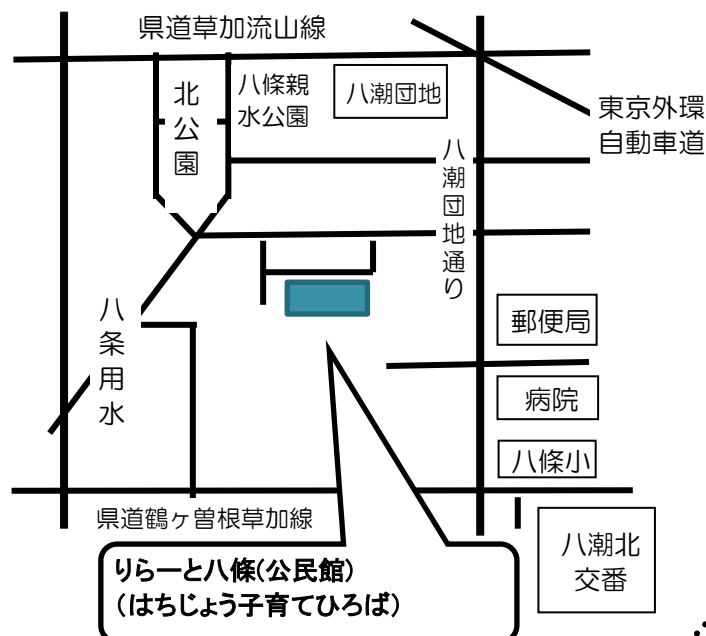

市内子育てひろば 案内地図

やわた子育てひろば (八潮幼稚園内)
(八潮市大字西袋1218番地2)

はちじょう子育てひろば (りらーと八條公民館内)
(八潮市大字八條2753番地46)

ゆまにて子育てひろば
(勤労者福祉・スポーツセンター内)
(八潮市大字南川崎523番地)

楽習館子育てひろば(やしお生涯楽習館内)
(八潮市大字鶴ヶ曽根420番地2)

おおぜのもり子育てひろば (みつもり保育園2階)
(八潮市大瀬四丁目3番地1)

駅前子育てひろば
(やしお子育てほっとステーション内)
(八潮市大瀬六丁目4番地1)