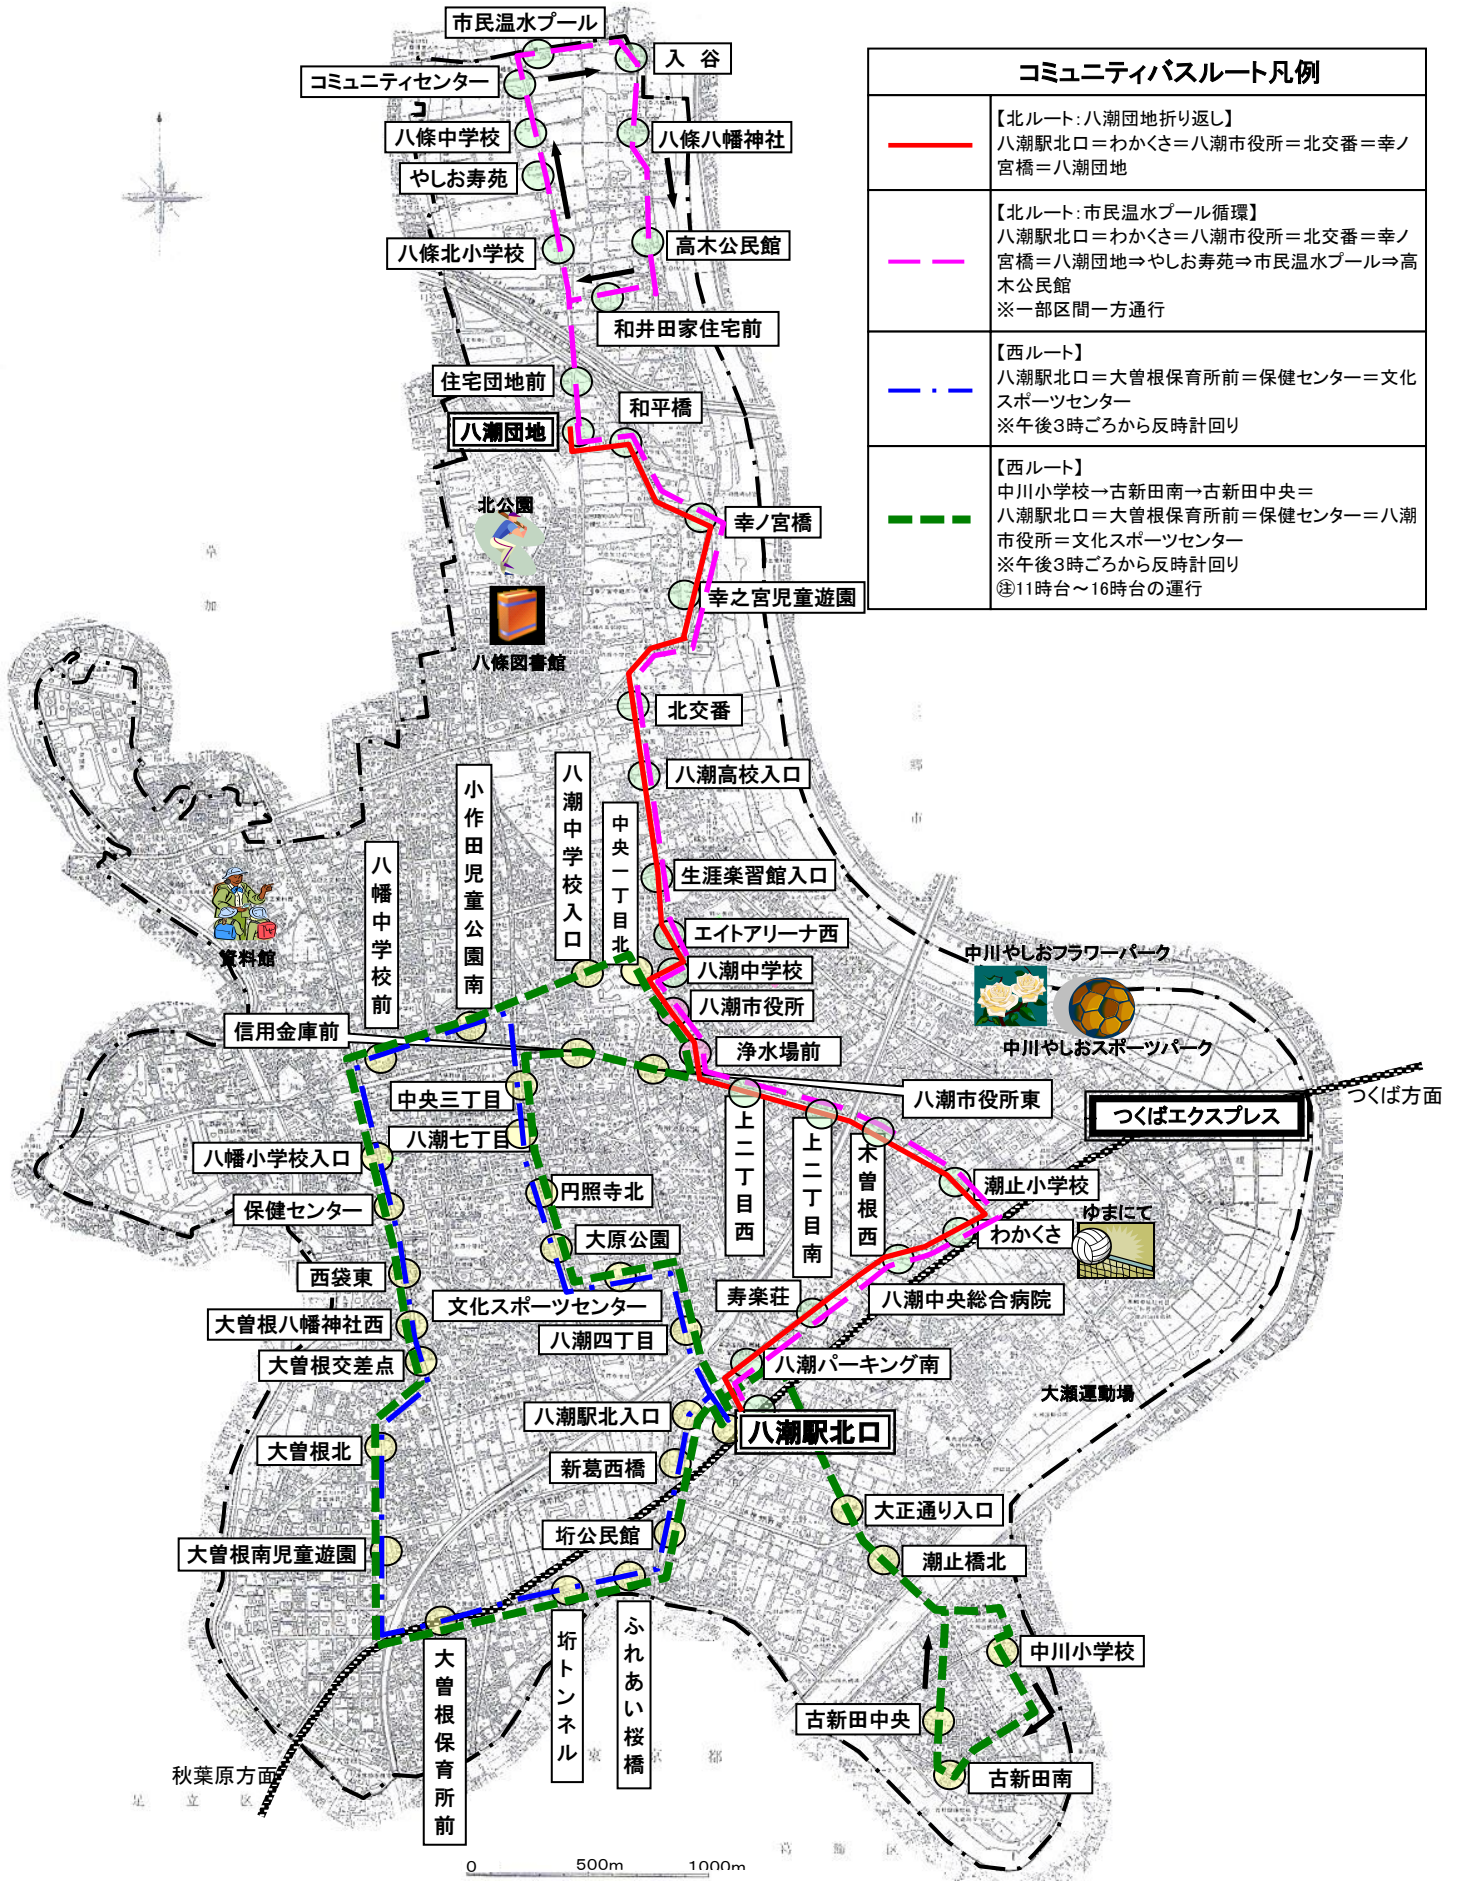

八潮市コミュニティバス運行時刻表

R 4 . 4 . 1 改正

八潮駅バスのりば案内図

【ルート・時刻・運賃に関する問い合わせ】

東武バスセントラル(株)八潮営業所 電話048-996-0822

【運行全般に関する問い合わせ】

八潮市役所交通防犯課 電話048-996-2111 内線397

ハッピーごまちゃん®

八潮市内コミュニティバス運行ルート及びバス停留所

コミュニティバスルート凡例	
	【北ルート：八潮団地折り返し】 八潮駅北口＝わかさ＝八潮市役所＝北交番＝幸ノ宮橋＝八潮団地
	【北ルート：市民温水プール循環】 八潮駅北口＝わかさ＝八潮市役所＝北交番＝幸ノ宮橋＝八潮団地⇒やしお寿苑⇒市民温水プール⇒高木公民館 ※一部区間一方通行
	【西ルート】 八潮駅北口＝大曾根保育所前＝保健センター＝文化スポーツセンター ※午後3時ごろから反時計回り
	【西ルート】 中川小学校→古新田南→古新田中央＝八潮駅北口＝大曾根保育所前＝保健センター＝八潮市役所＝文化スポーツセンター ※午後3時ごろから反時計回り ③11時台～16時台の運行