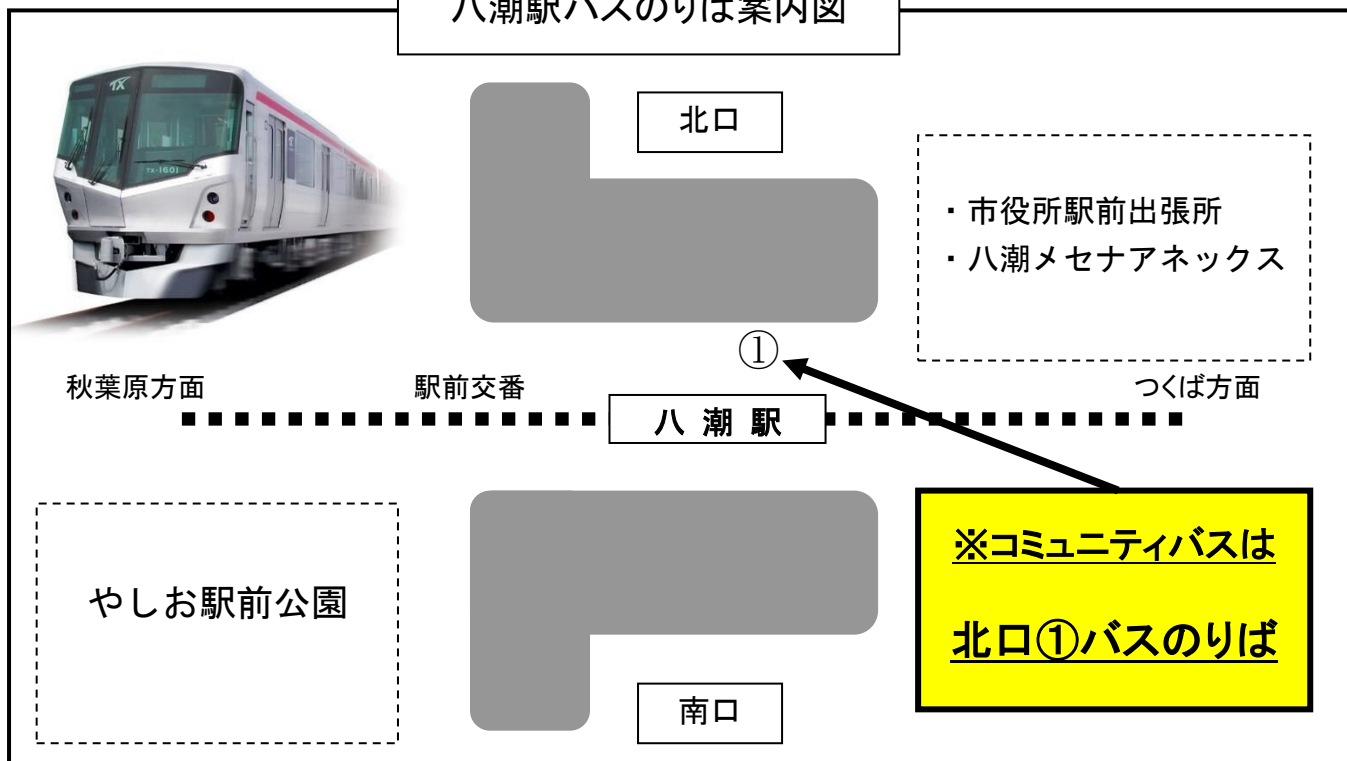

八潮駅バスのりば案内図