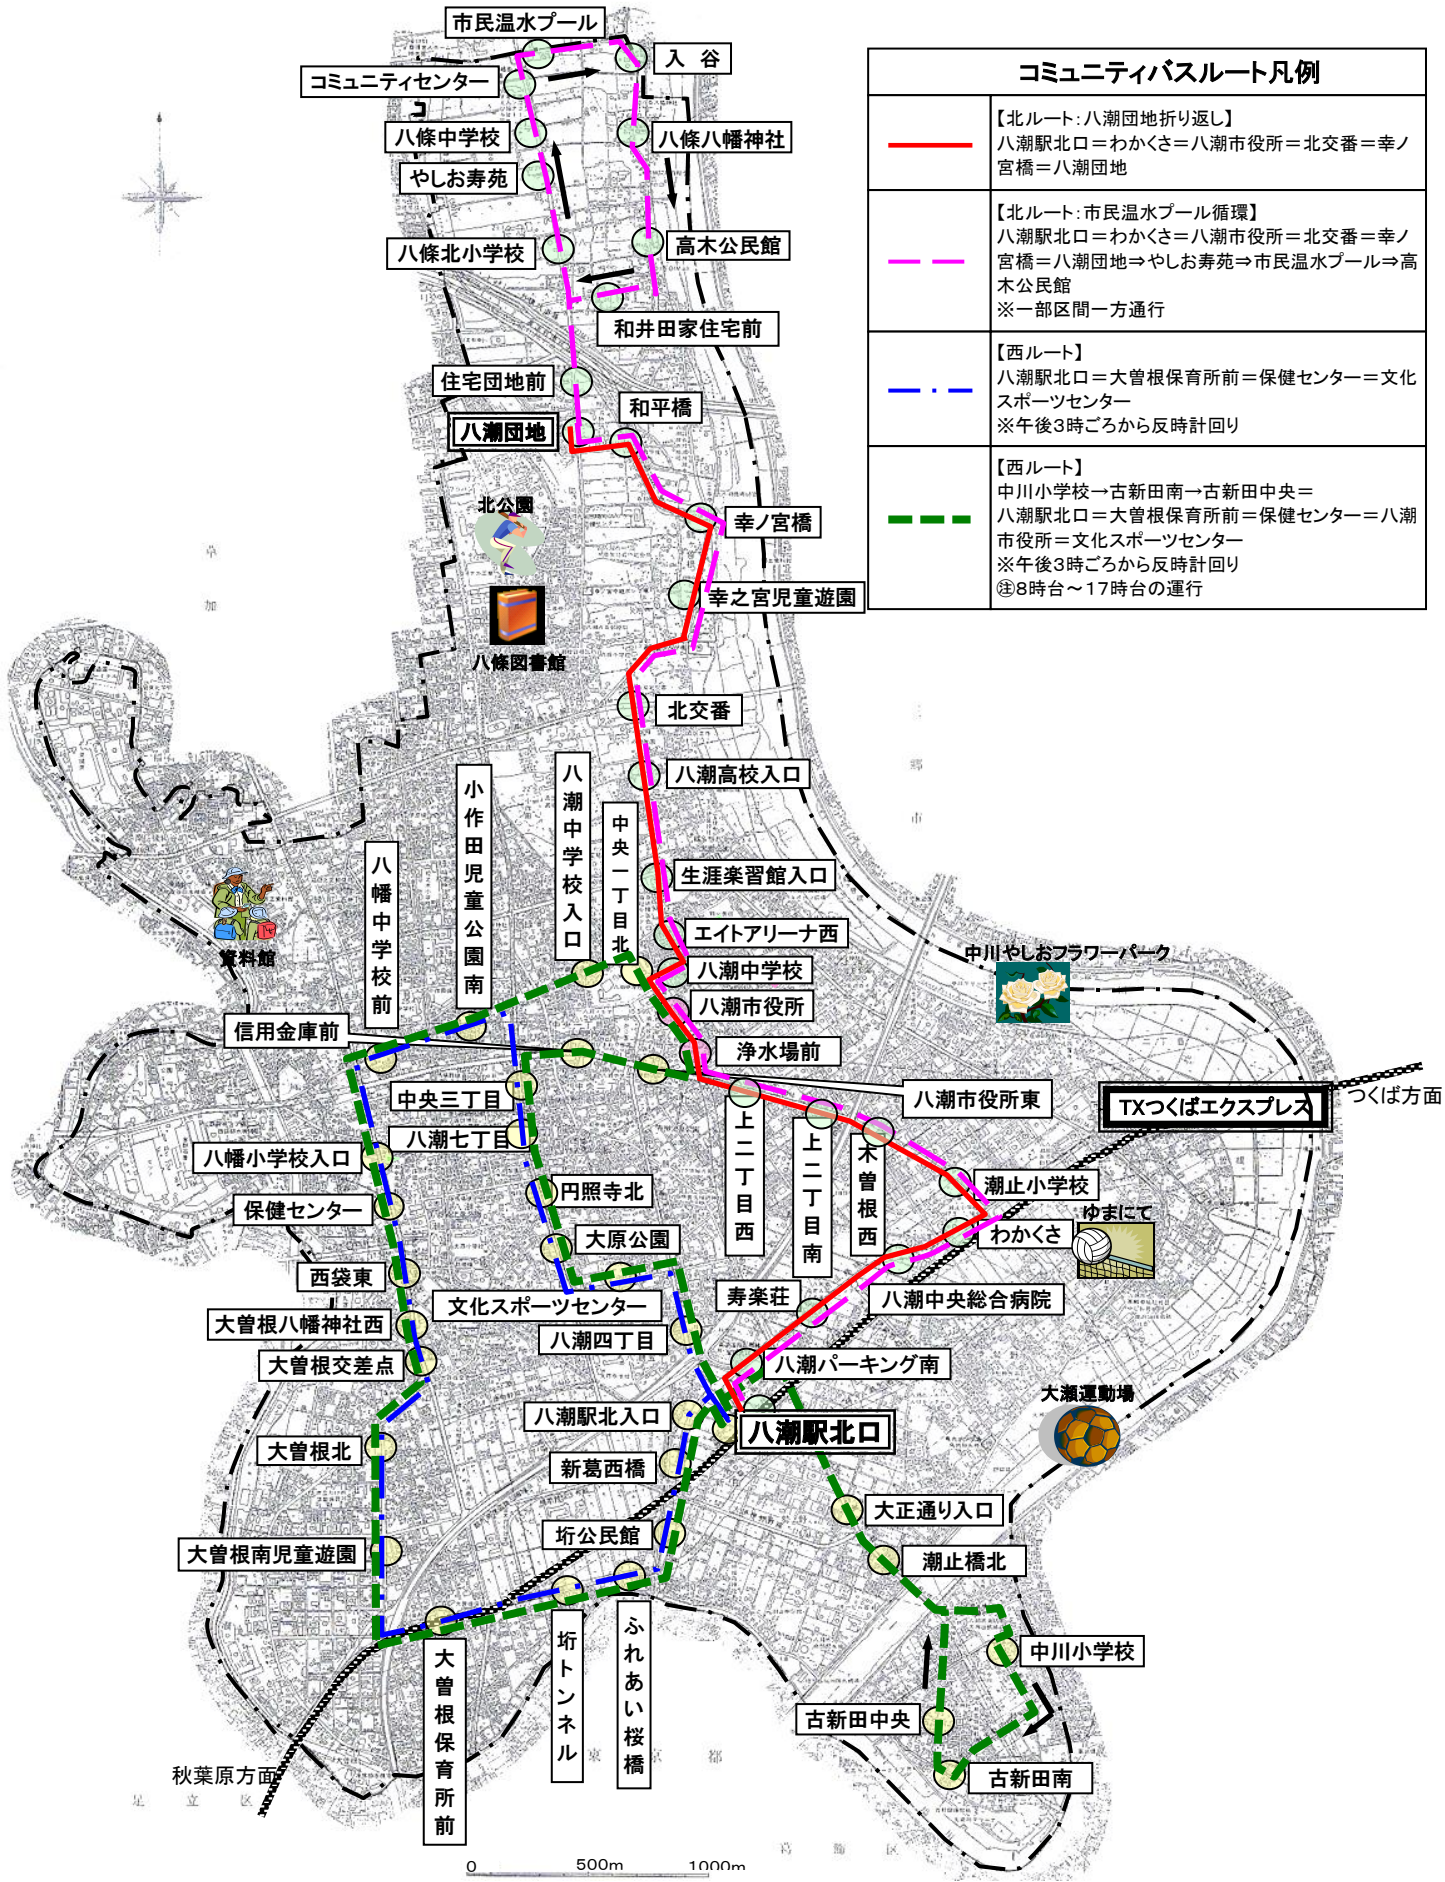

# 八潮市コミュニティバス運行時刻表

H28.5.1改正

## 八潮駅バスのりば案内図

# 八潮市内コミュニティバス運行ルート及びバス停留所

コミュニティバスルート凡例	
<span style="color: red;">—</span>	【北ルート：八潮団地折り返し】 八潮駅北口＝わかさ＝八潮市役所＝北交番＝幸ノ宮橋＝八潮団地
<span style="color: magenta;">- - -</span>	【北ルート：市民温水プール循環】 八潮駅北口＝わかさ＝八潮市役所＝北交番＝幸ノ宮橋＝八潮団地⇒やしお寿苑⇒市民温水プール⇒高木公民館 ※一部区間一方通行
<span style="color: blue;">- . -</span>	【西ルート】 八潮駅北口＝大曾根保育所前＝保健センター＝文化スポーツセンター ※午後3時ごろから反時計回り
<span style="color: green;">- - -</span>	【西ルート】 中川小学校→古新田南→古新田中央＝八潮駅北口＝大曾根保育所前＝保健センター＝八潮市役所＝文化スポーツセンター ※午後3時ごろから反時計回り ⑧8時台～17時台の運行