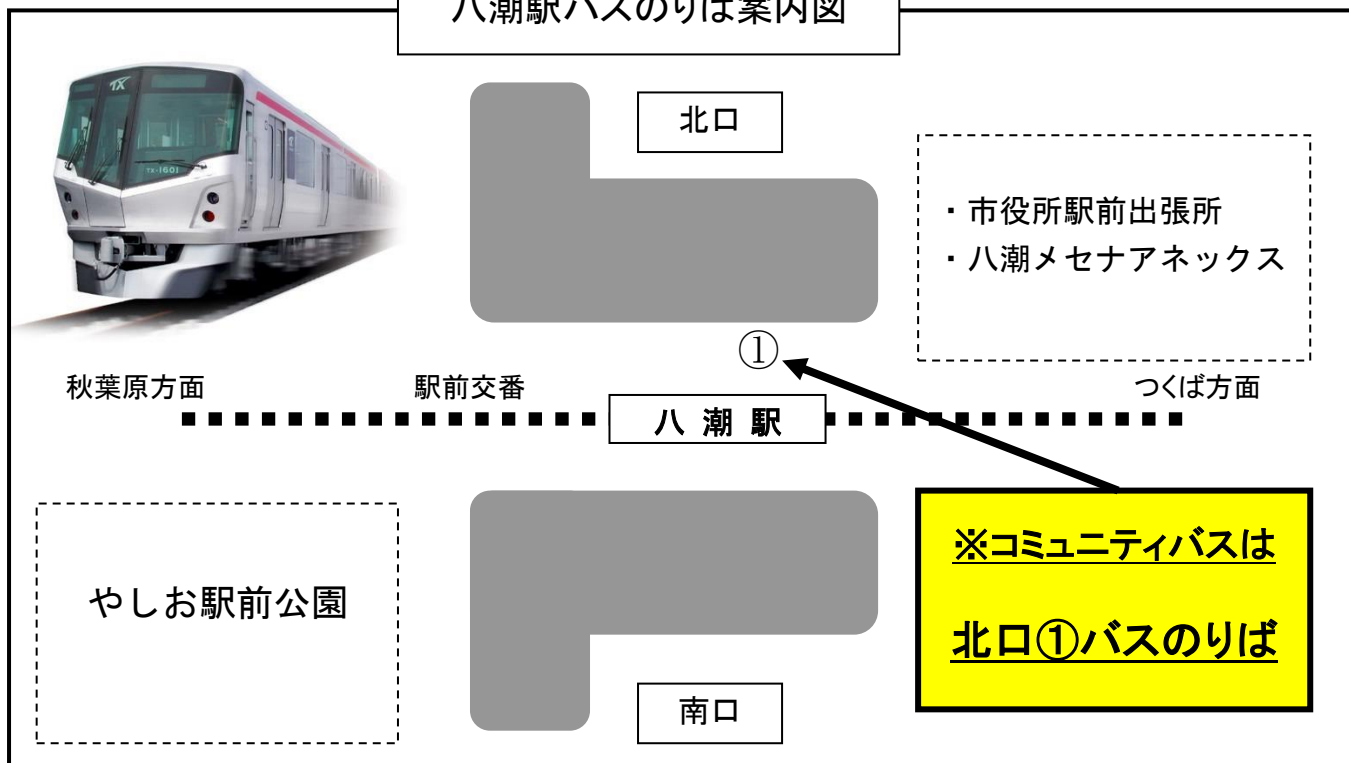

# 八潮市コミュニティバス運行時刻表

H28.5.1改正

## 八潮駅バスのりば案内図