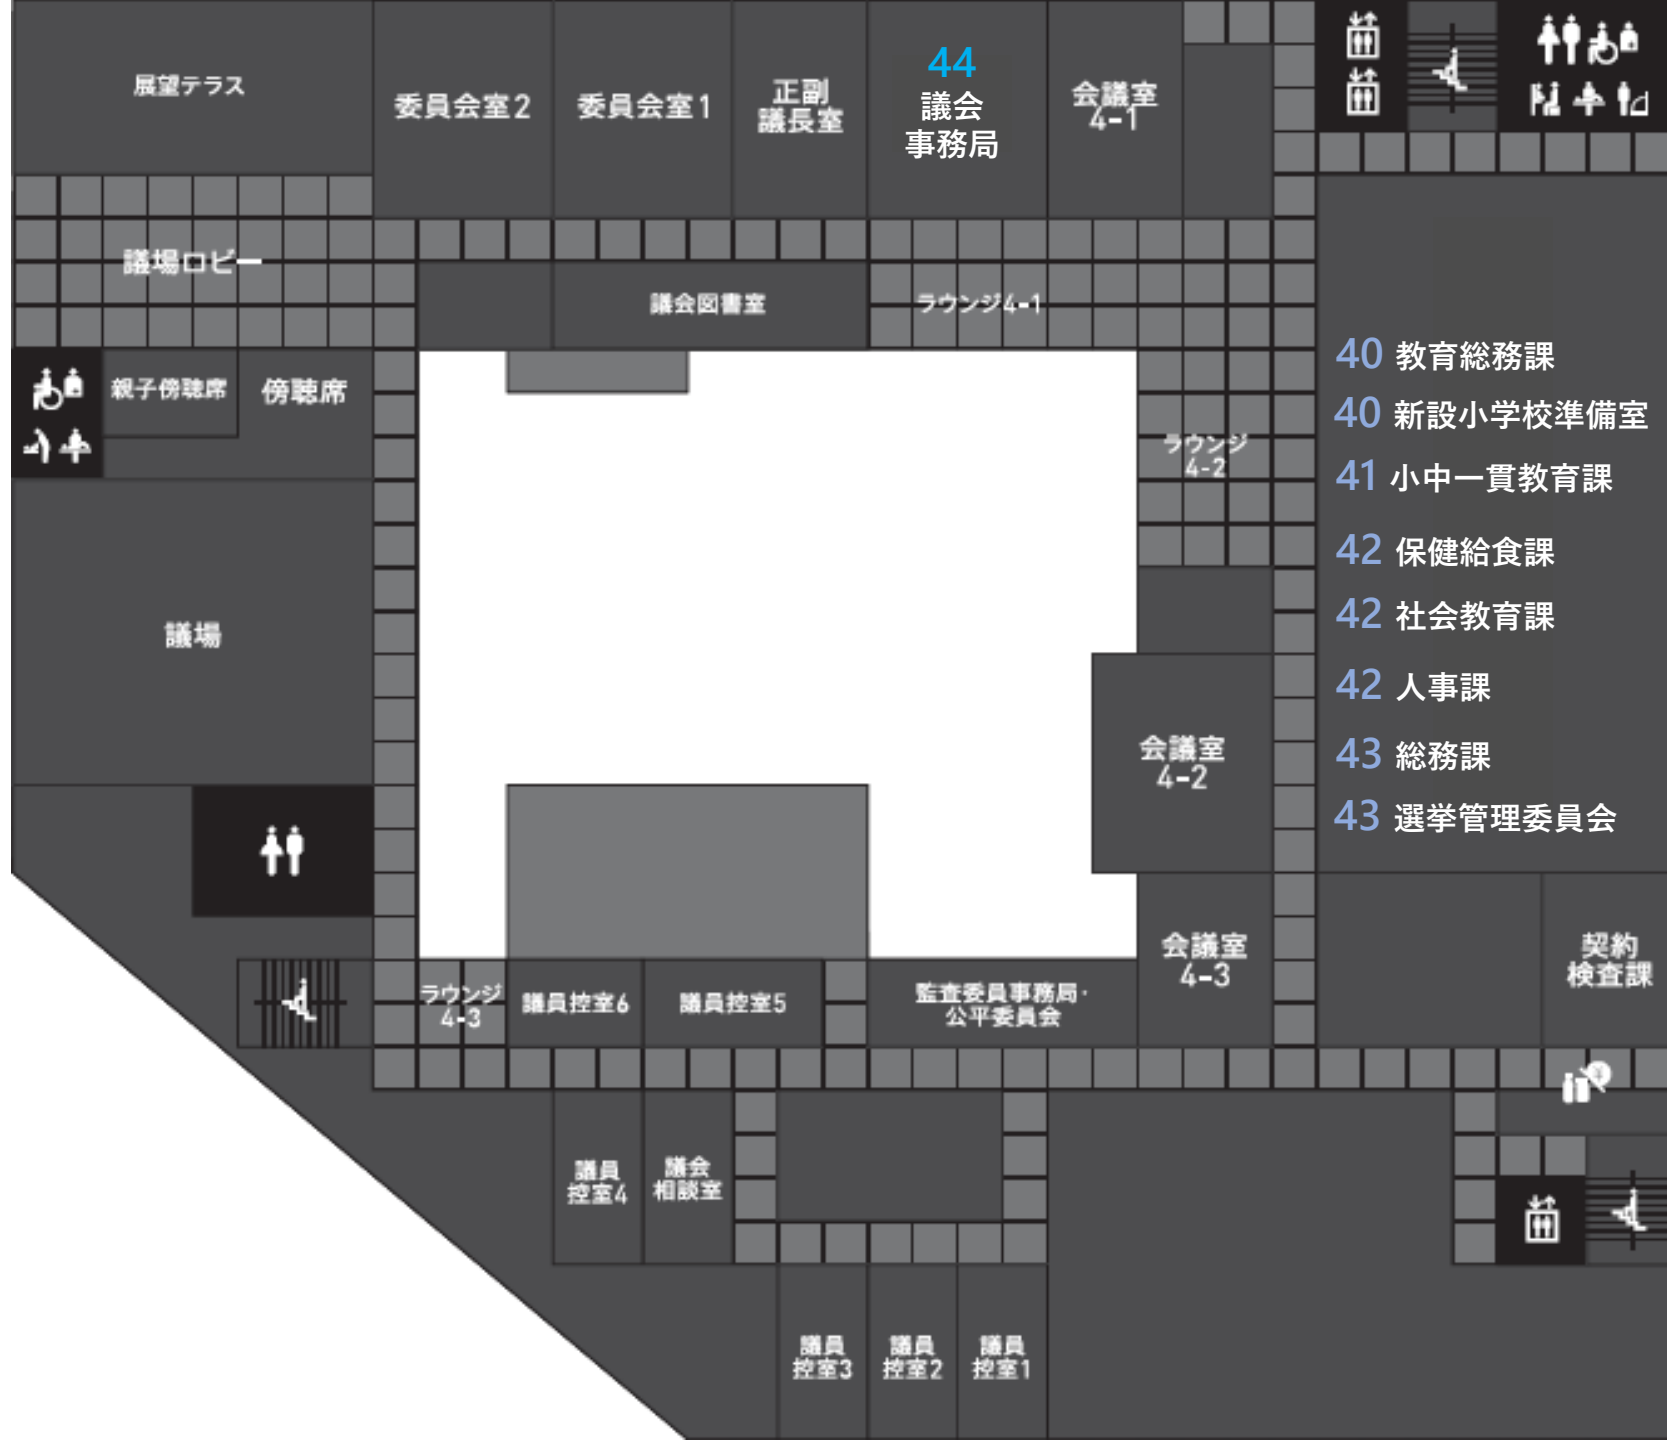

1階

- 多目的トイレ
- ベビーチェア
- 介護用ベッド
- 着替え台
- 授乳室
- 自動販売機
- エレベーター

2階

3階

4階

- 40 教育総務課
- 40 新設小学校準備室
- 41 小中一貫教育課
- 42 保健給食課
- 42 社会教育課
- 42 人事課
- 43 総務課
- 43 選挙管理委員会