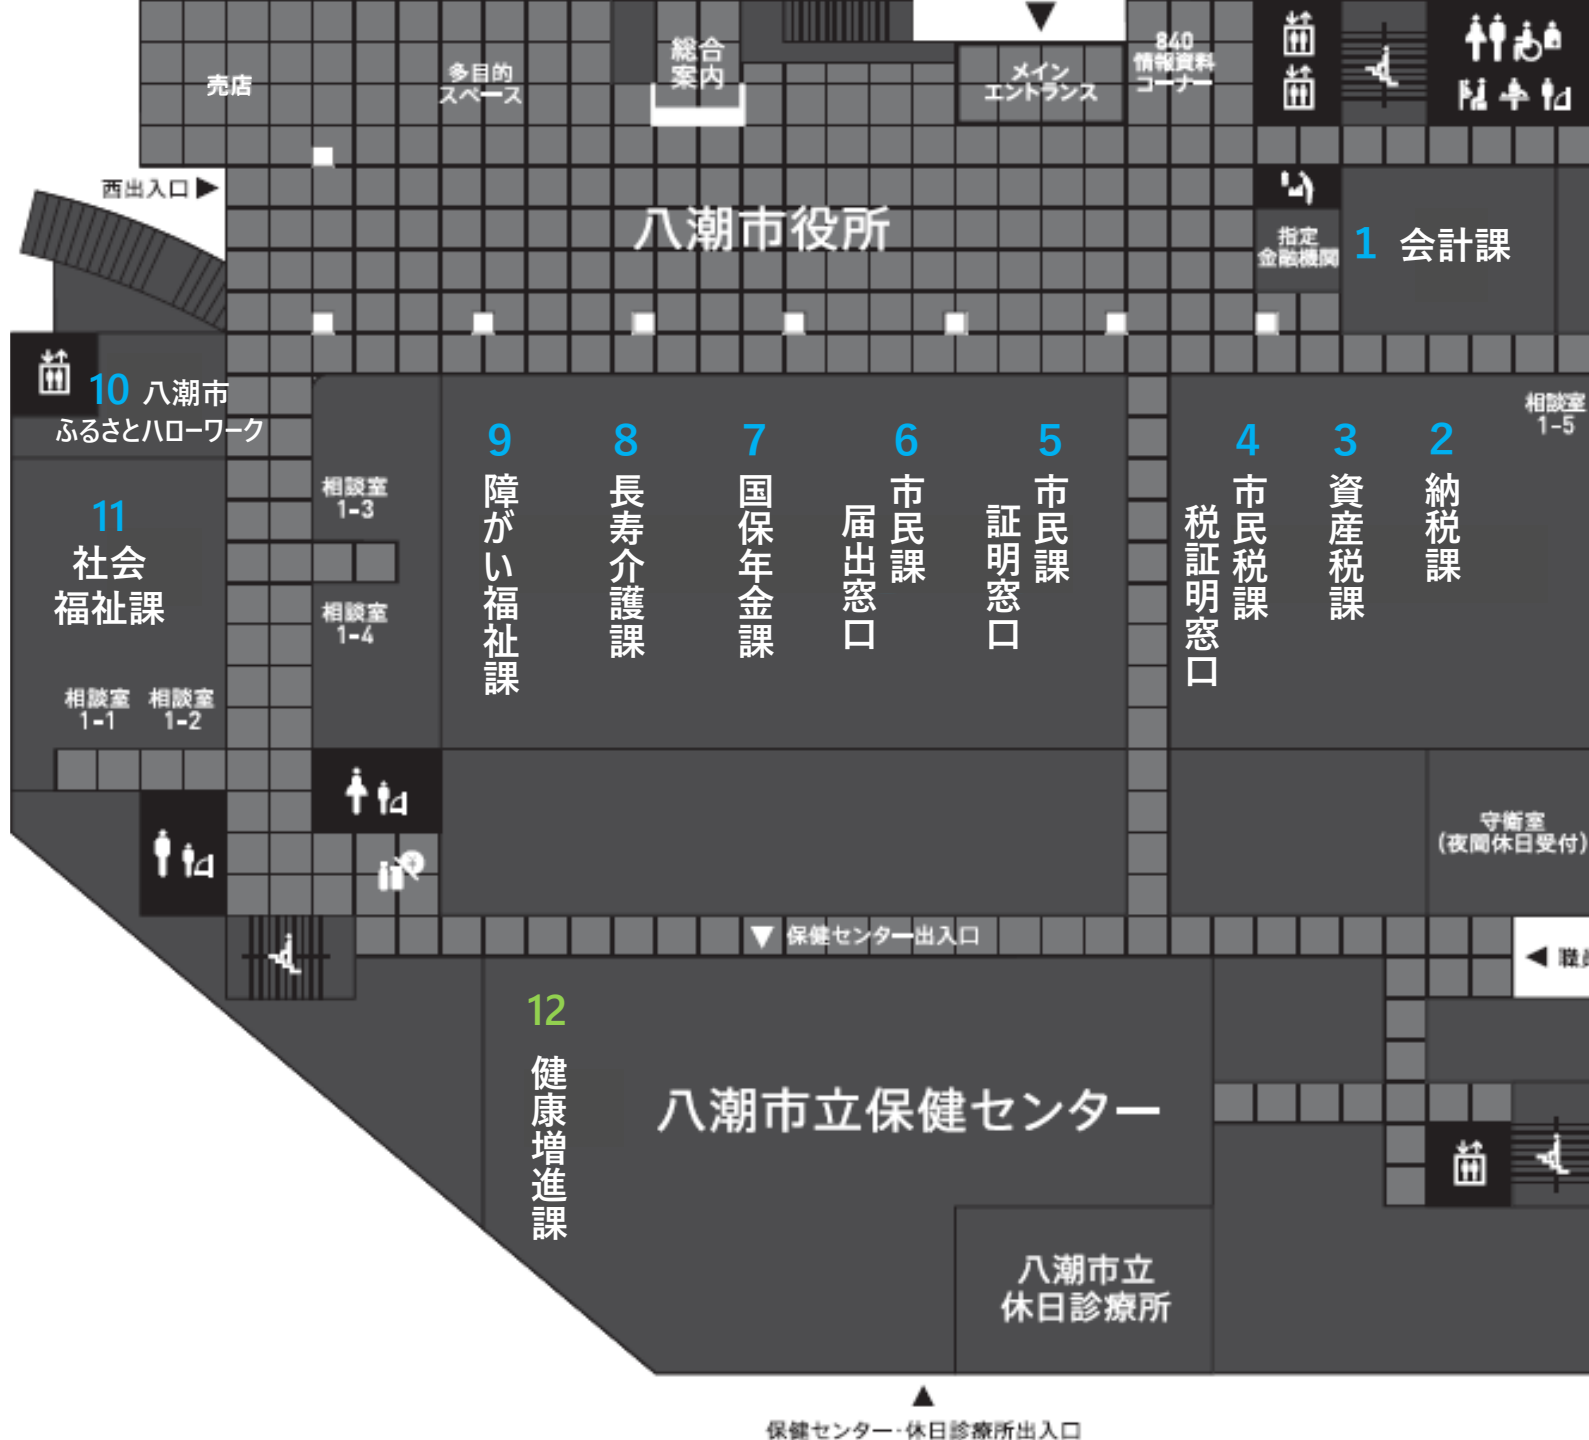

1階

- 多目的トイレ
- ベビーチェア
- 介護用ベッド
- 着替え台
- 授乳室
- 自動販売機
- エレベーター

2階

3階

4階

- 40 教育総務課
- 40 新設小学校準備室
- 41 小中一貫教育課
- 42 保健給食課
- 42 社会教育課
- 42 人事課
- 43 総務課
- 43 選挙管理委員会