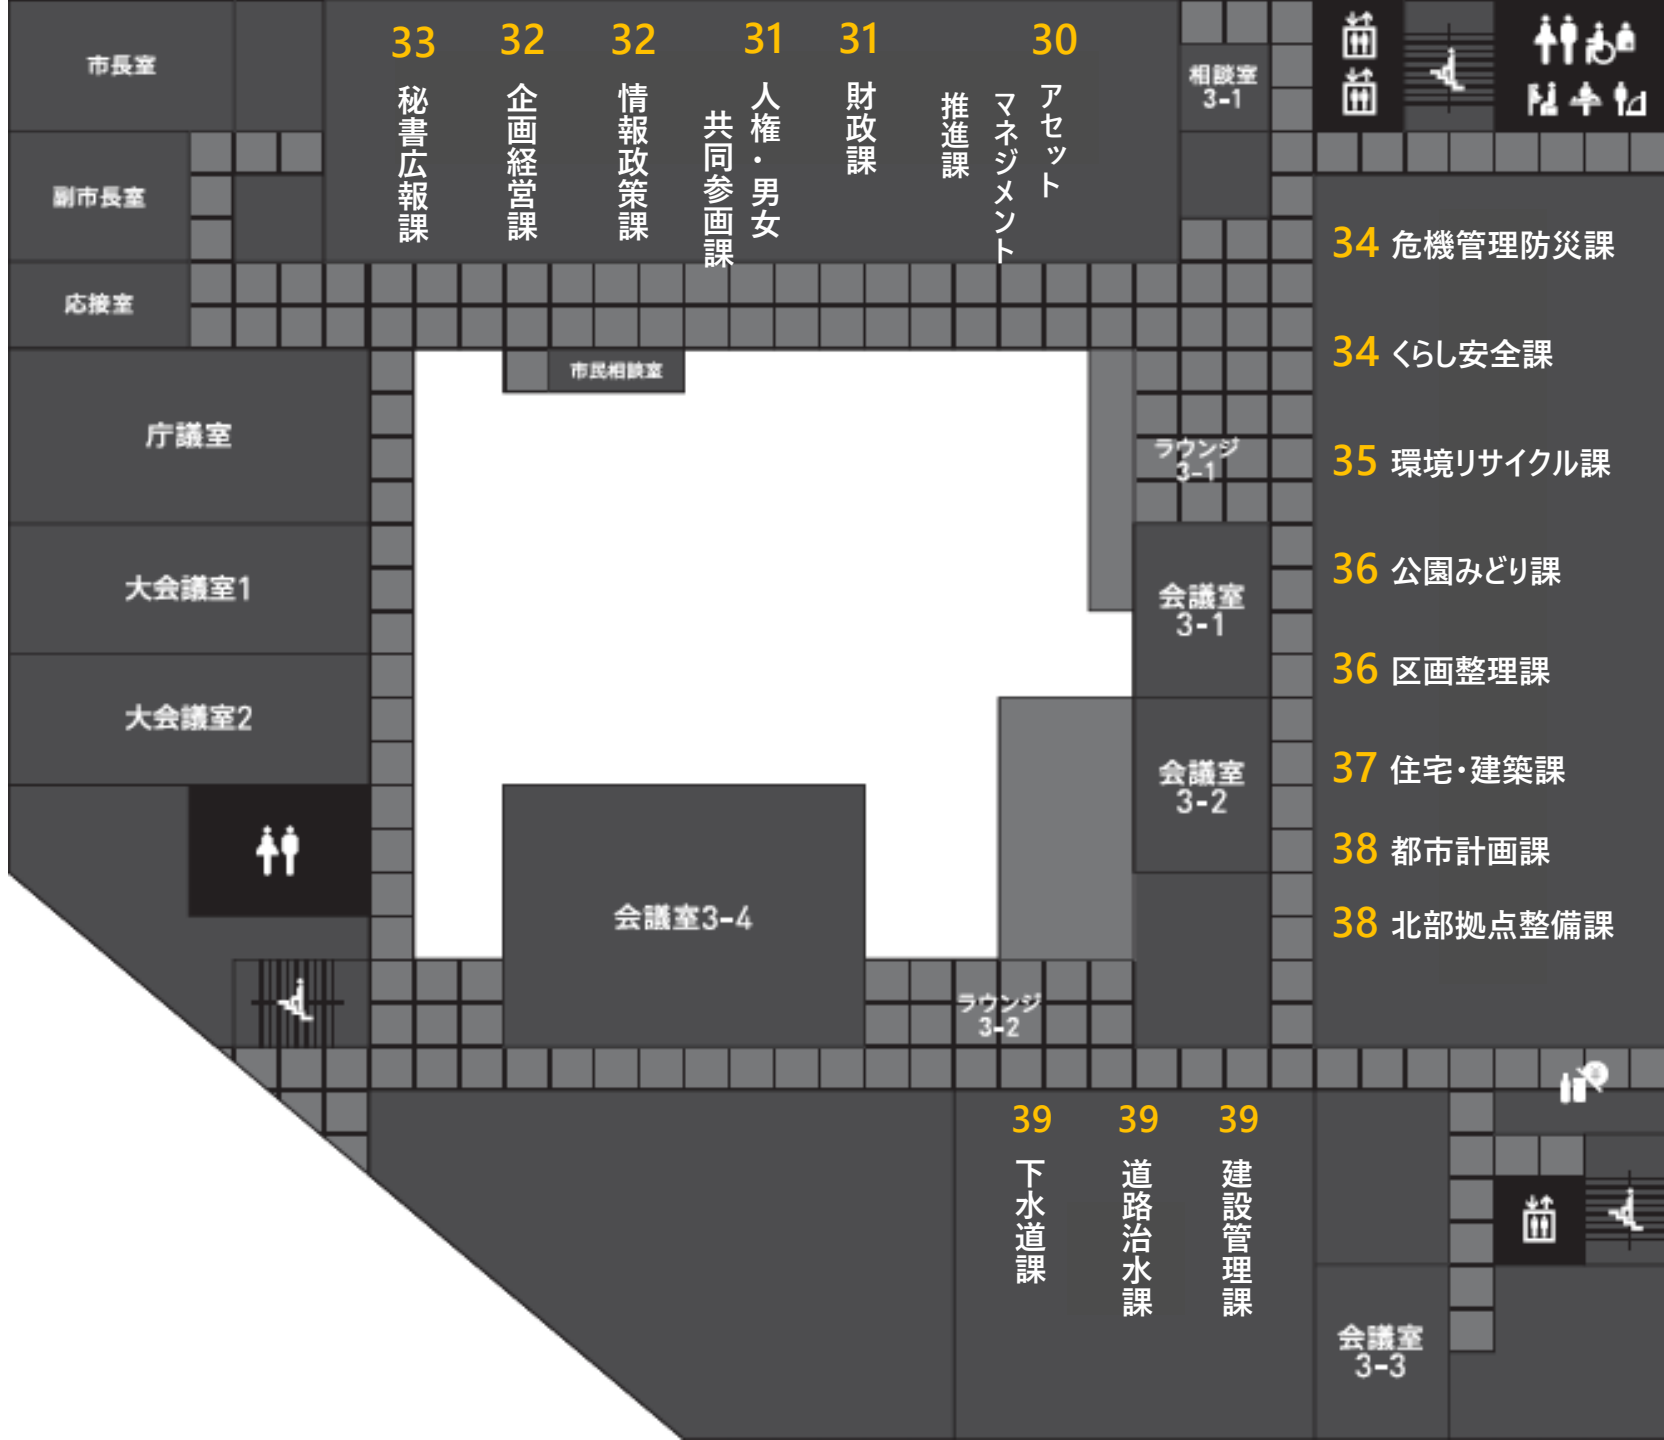

1階

- 多目的トイレ
- ベビーチェア
- 介護用ベッド
- 着替え台
- 授乳室
- 自動販売機
- エレベーター

2階

3階

4階

- 40 教育総務課
- 40 新設小学校準備室
- 41 小中一貫教育課
- 42 保健給食課
- 42 社会教育課
- 42 人事課
- 43 総務課
- 43 選挙管理委員会