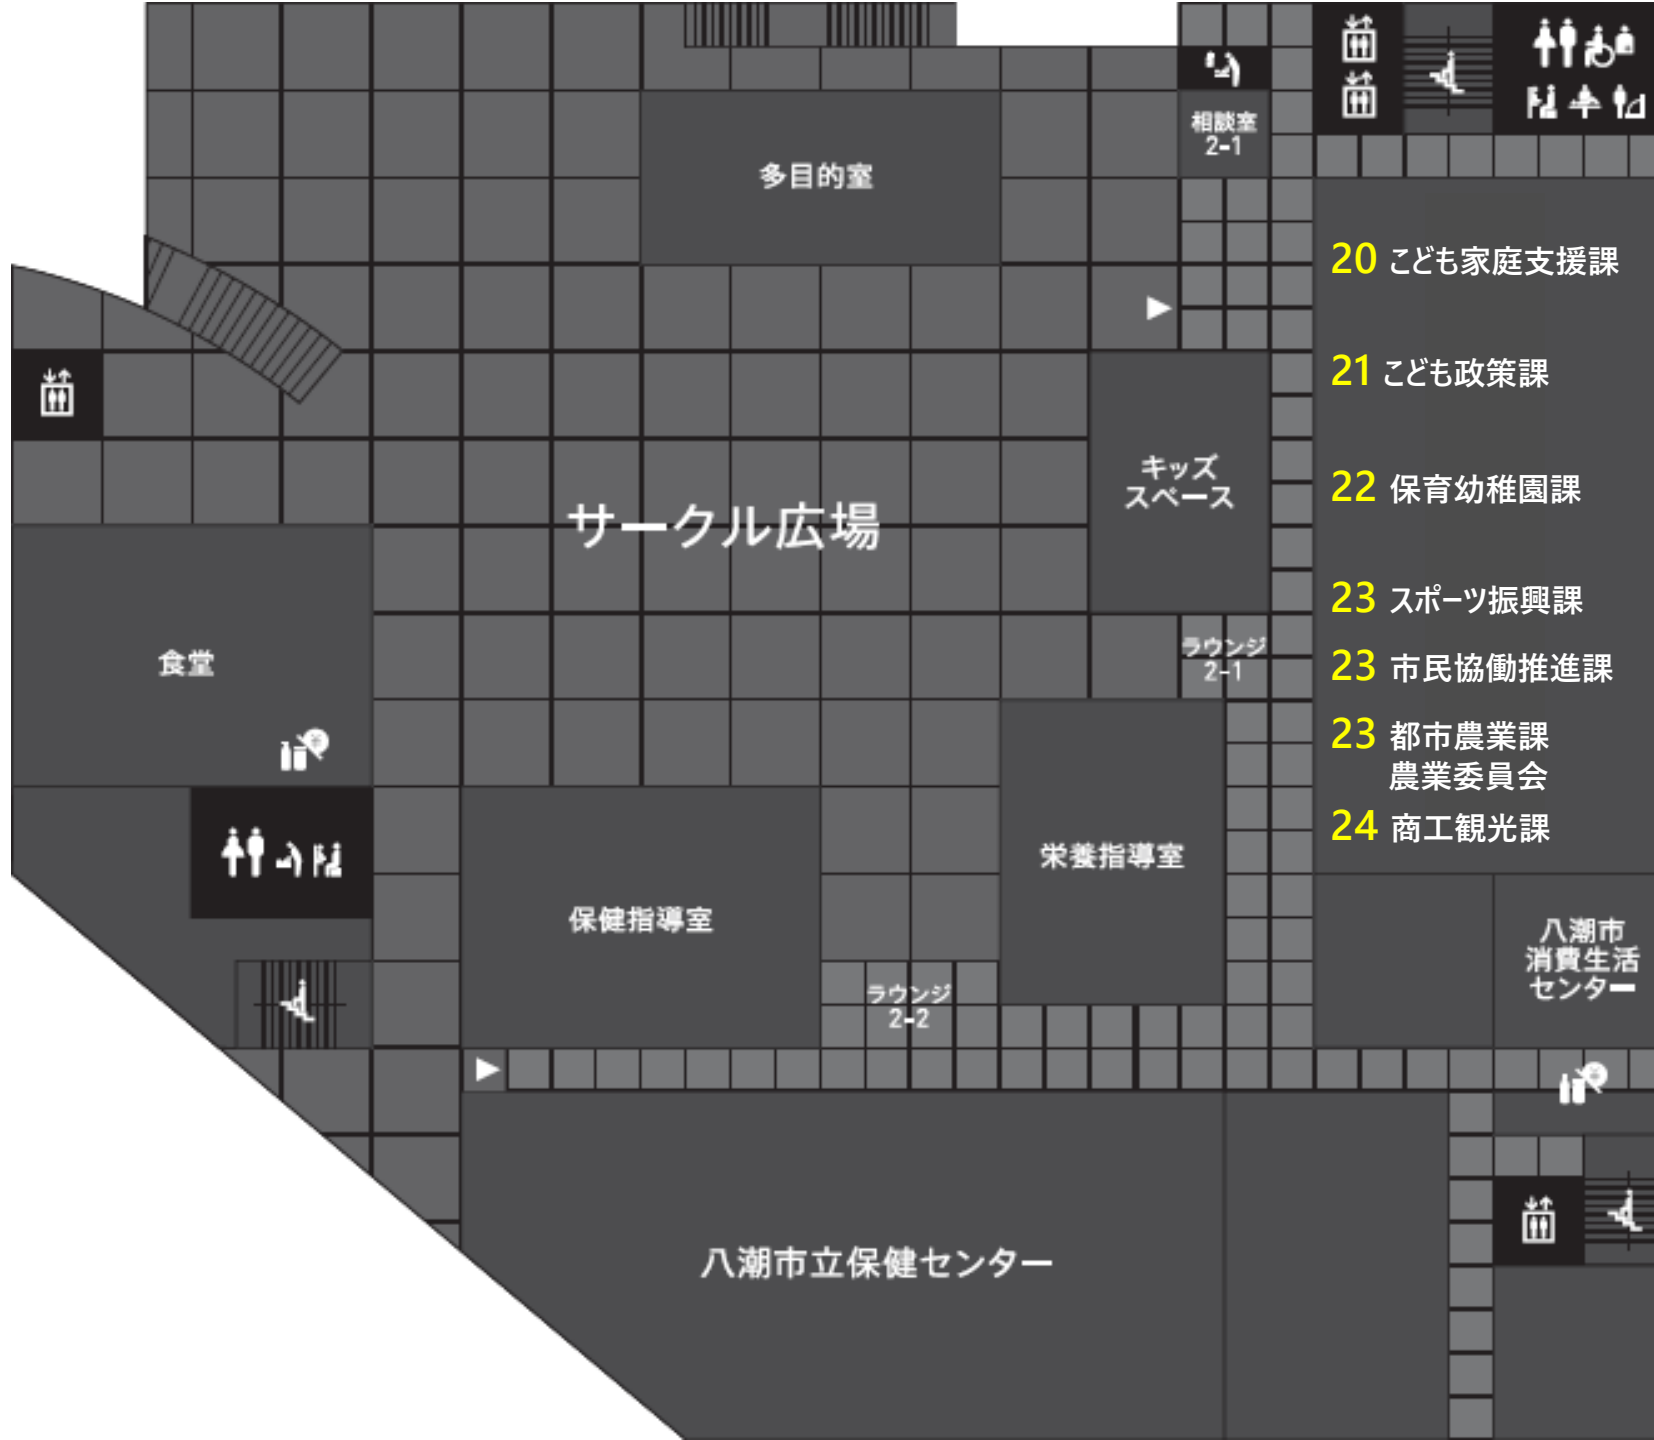

1階

- 多目的トイレ
- ベビーチェア
- 介護用ベッド
- 着替え台
- 授乳室
- 自動販売機
- エレベーター

2階

3階

4階

- 40 教育総務課
- 40 新設小学校準備室
- 41 小中一貫教育課
- 42 保健給食課
- 42 社会教育課
- 42 人事課
- 43 総務課
- 43 選挙管理委員会