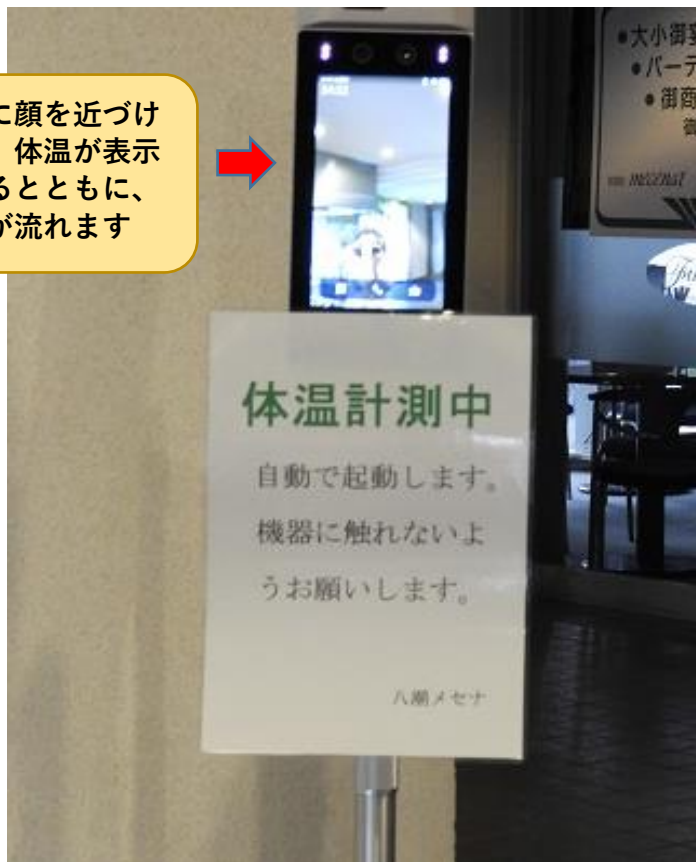

1. サーマルカメラ（小型）の設置

出入口付近に、画面に顔を近づければ体温を測定できるサーマルカメラを設置しております。

画面に顔を近づけると、体温が表示されるとともに、音声がかかります

来館時には消毒用アルコールで手指消毒をしてください

施設をご利用の際には注意事項をお読みください

「埼玉県LINEコロナお知らせシステム」のQRコードの読み取りをお願いします