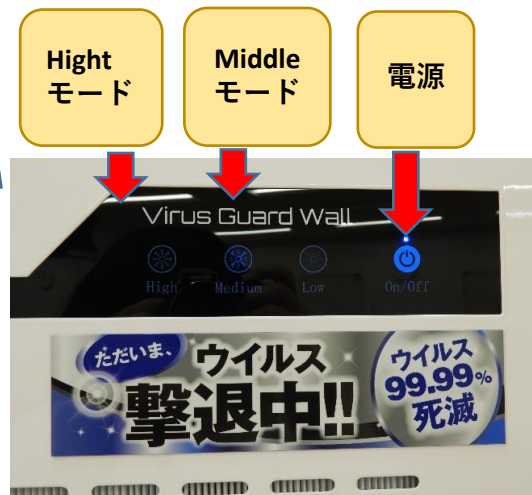

中楽屋兼練習室におけるウイルスガードウォールの設置

中楽屋兼練習室は、窓がないためウイルスガードウォールを使用してください。
ウイルスガードウォールは、飛沫やエアロゾルを吸引し、ウイルスの感染を防止することができます。
中楽屋兼練習室を利用している間は、ウイルスガードウォールを使用してください。

中楽屋兼練習室

ウイルスガードウォール

注記：Lowモードは、空気の吸引力が少ないため、Middleモード、Hightモードで使用してください。