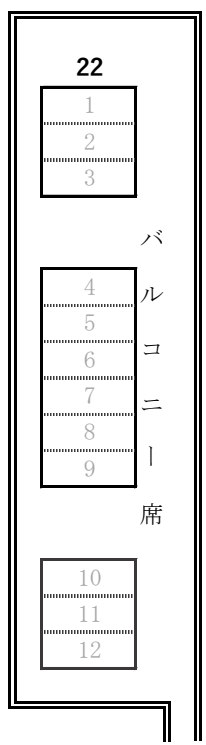

八潮メセナ ホール 座席表

下手 舞台 上手

座席数 544席
 固定席 500席
 車椅子席(常時) 3台
 バルコニー席数 24席
 母子席 6席
 特別席 6席