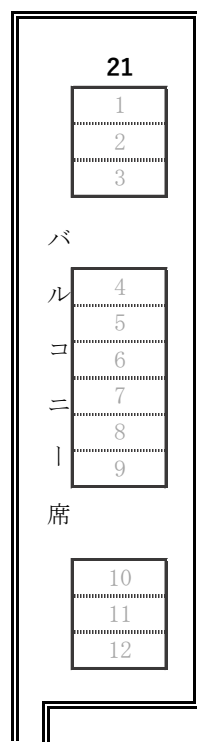

八潮メセナ ホール 座席表

下手 舞台 上手

座席数 544席
 固定席 500席
 車椅子席(常時) 3台
 バルコニー席数 24席
 母子席 6席
 特別席 6席