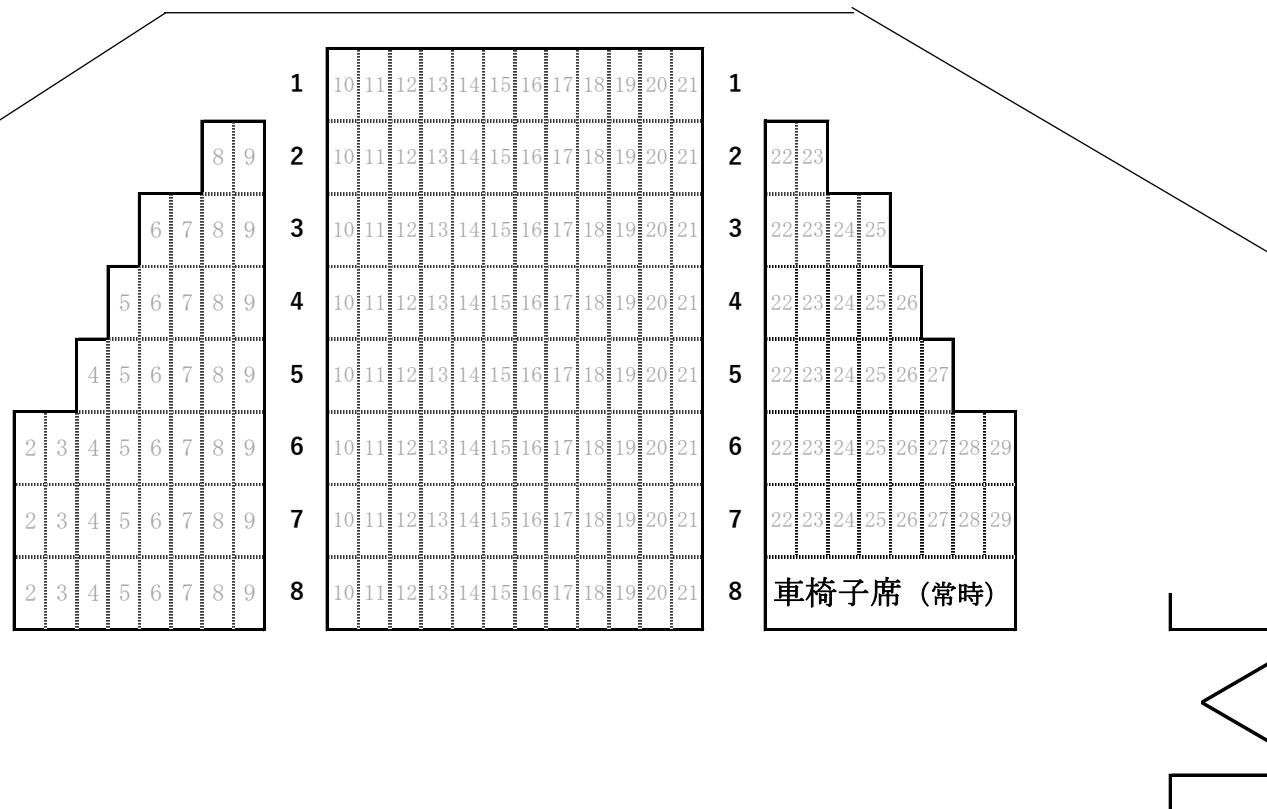

八潮メセナ ホール 座席表

下手 舞台 上手

座席数 544席
 固定席 500席
 車椅子席(常時) 3台
 バルコニー席数 24席
 母子席 6席
 特別席 6席