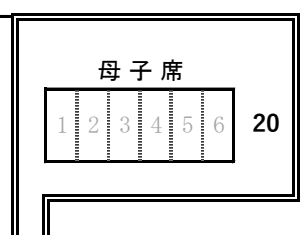

八潮メセナ ホール 座席表

下手 舞台 上手

座席数 544席
 固定席 500席
 車椅子席(常時) 3台
 バルコニー席数 24席
 母子席 6席
 特別席 6席