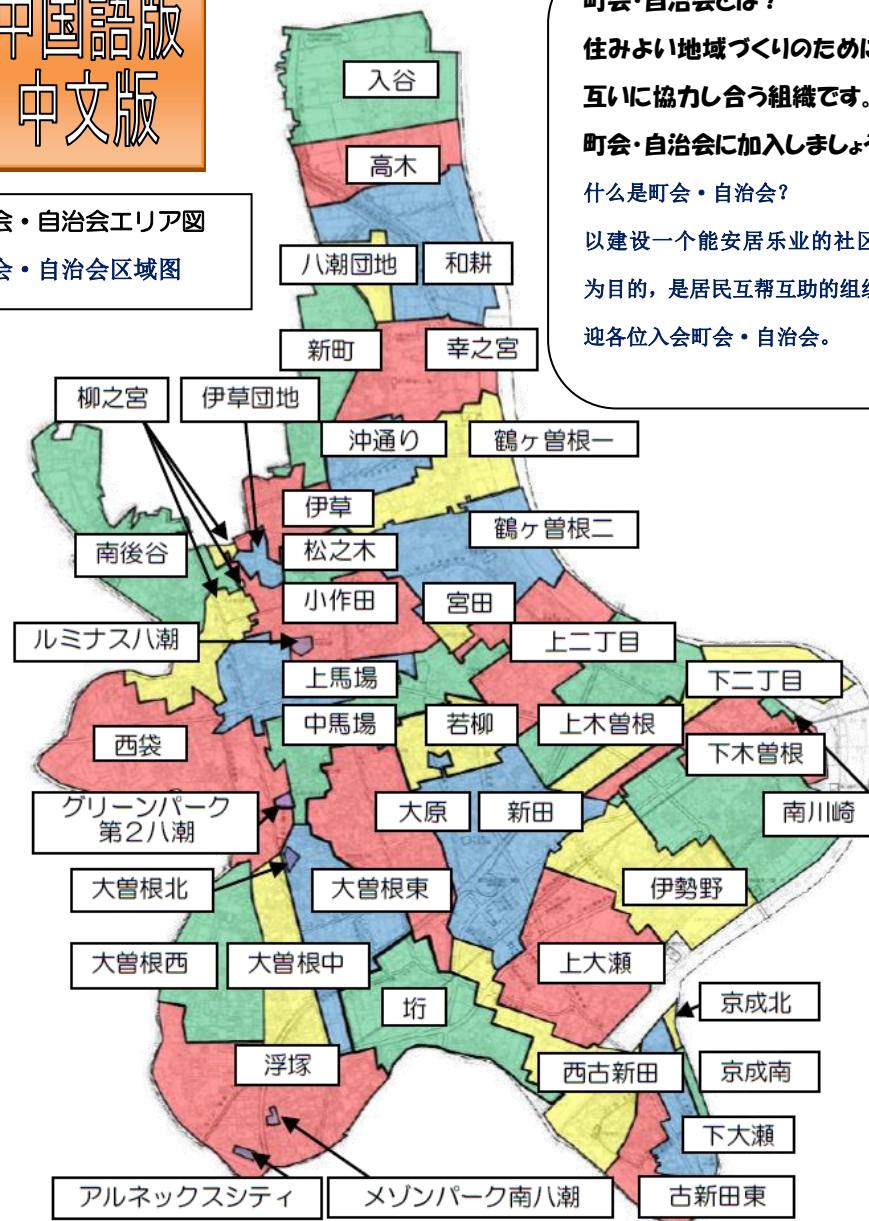

- ★市や地域からの情報の回覧や掲示 传阅、张贴来自市及社区的信息

こんなことができるかも…

还可以举办以下活动

- 例えば町会の会館を借りて・・・
例如借用町会的会馆・・・
- ★ママ友との情報交換会 妈妈朋友圈的信息交流会
 - ★子ども達のクリスマス会 为孩子们举办圣诞联欢会
 - ★パパの運動クラブ 爸爸们的运动俱乐部活动

町会・自治会加入申込書

町会・自治会入会申请表

●世帯の代表者 戸主

●世帯全員の人数

町会・自治会入会指南

中国語版
中文版

町会・自治会エリア図

町会・自治会区域图

町会・自治会とは？

住みよい地域づくりのために、お互いに協力し合う組織です。ぜひ町会・自治会に加入しましょう。

什么是町会・自治会？

以建设一个能安居乐业的社区环境为目的，是居民互帮互助的组织。欢迎各位入会町会・自治会。