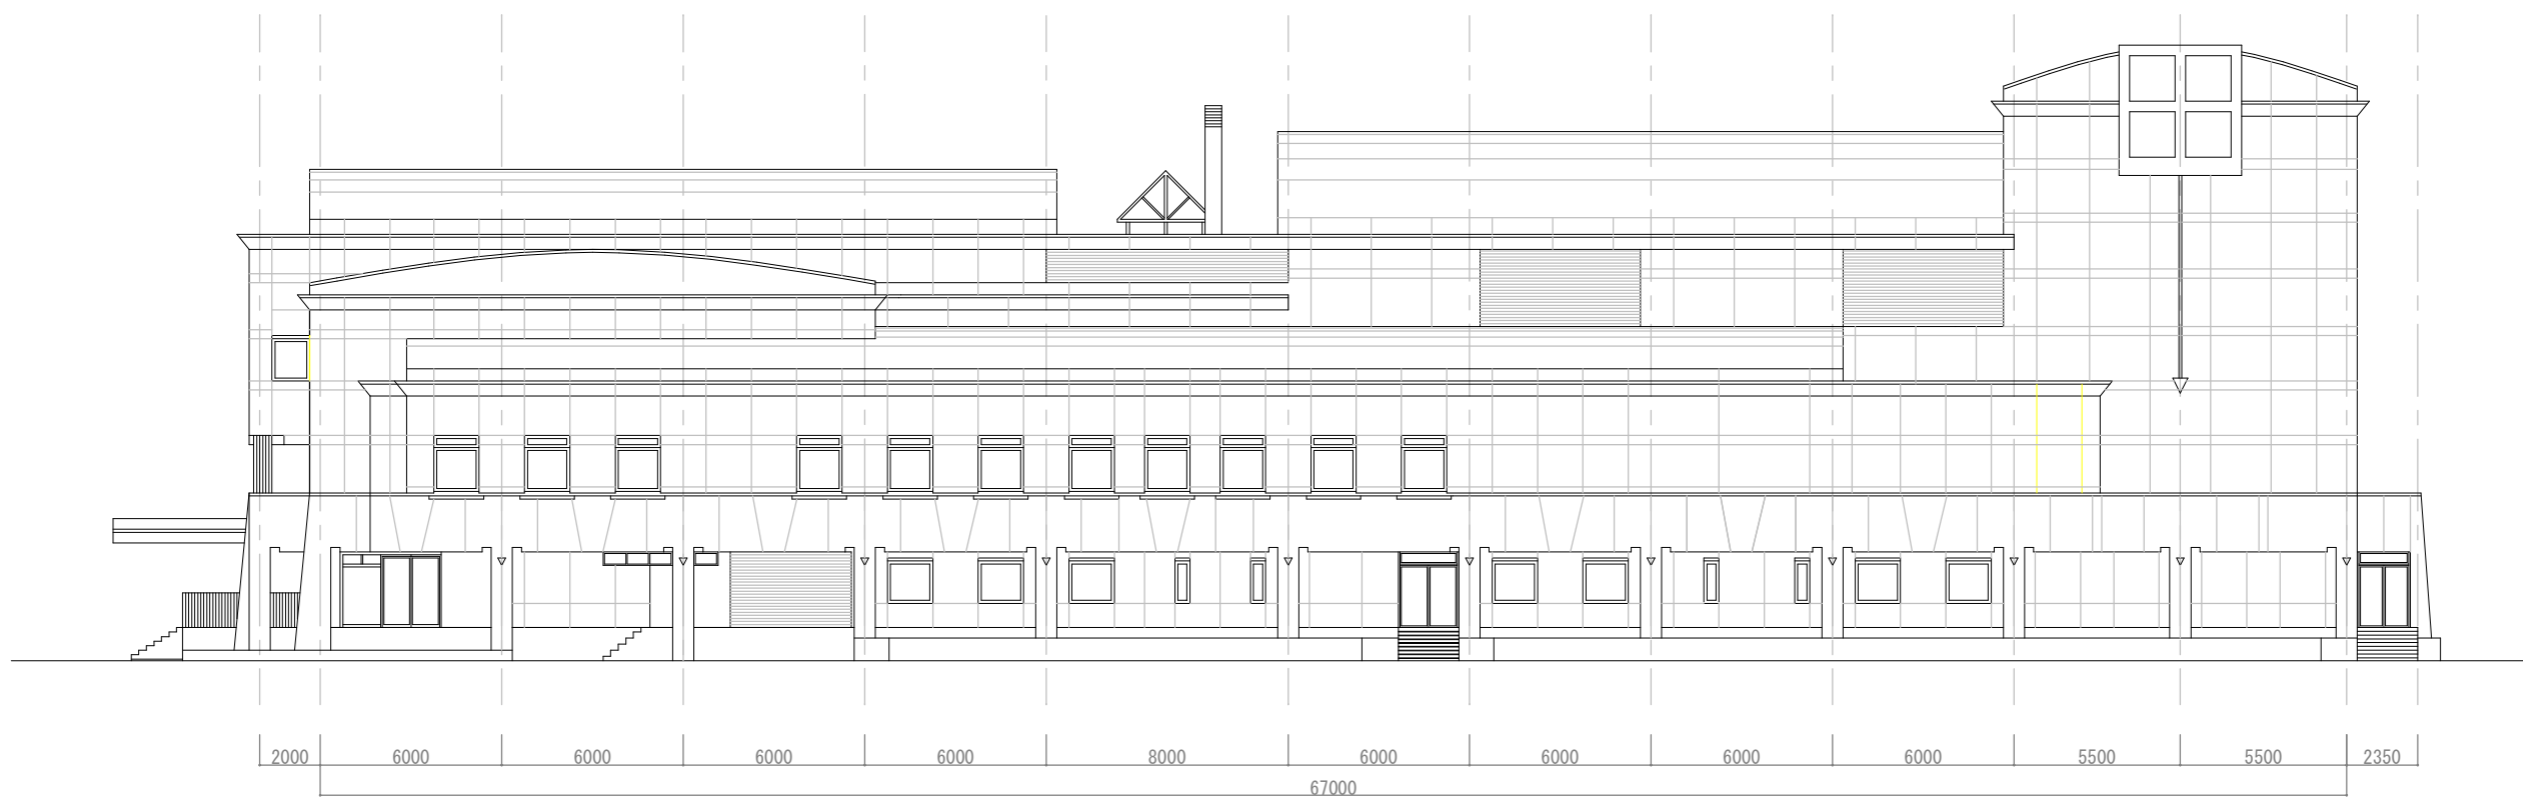

北立面図

メモ等

課長	補佐	係長	合議	日付	縮尺	件名	図番号
					1/250	八潮市市民文化会館 立面図	
						八潮市 企画財政部 アセットマネジメント推進課