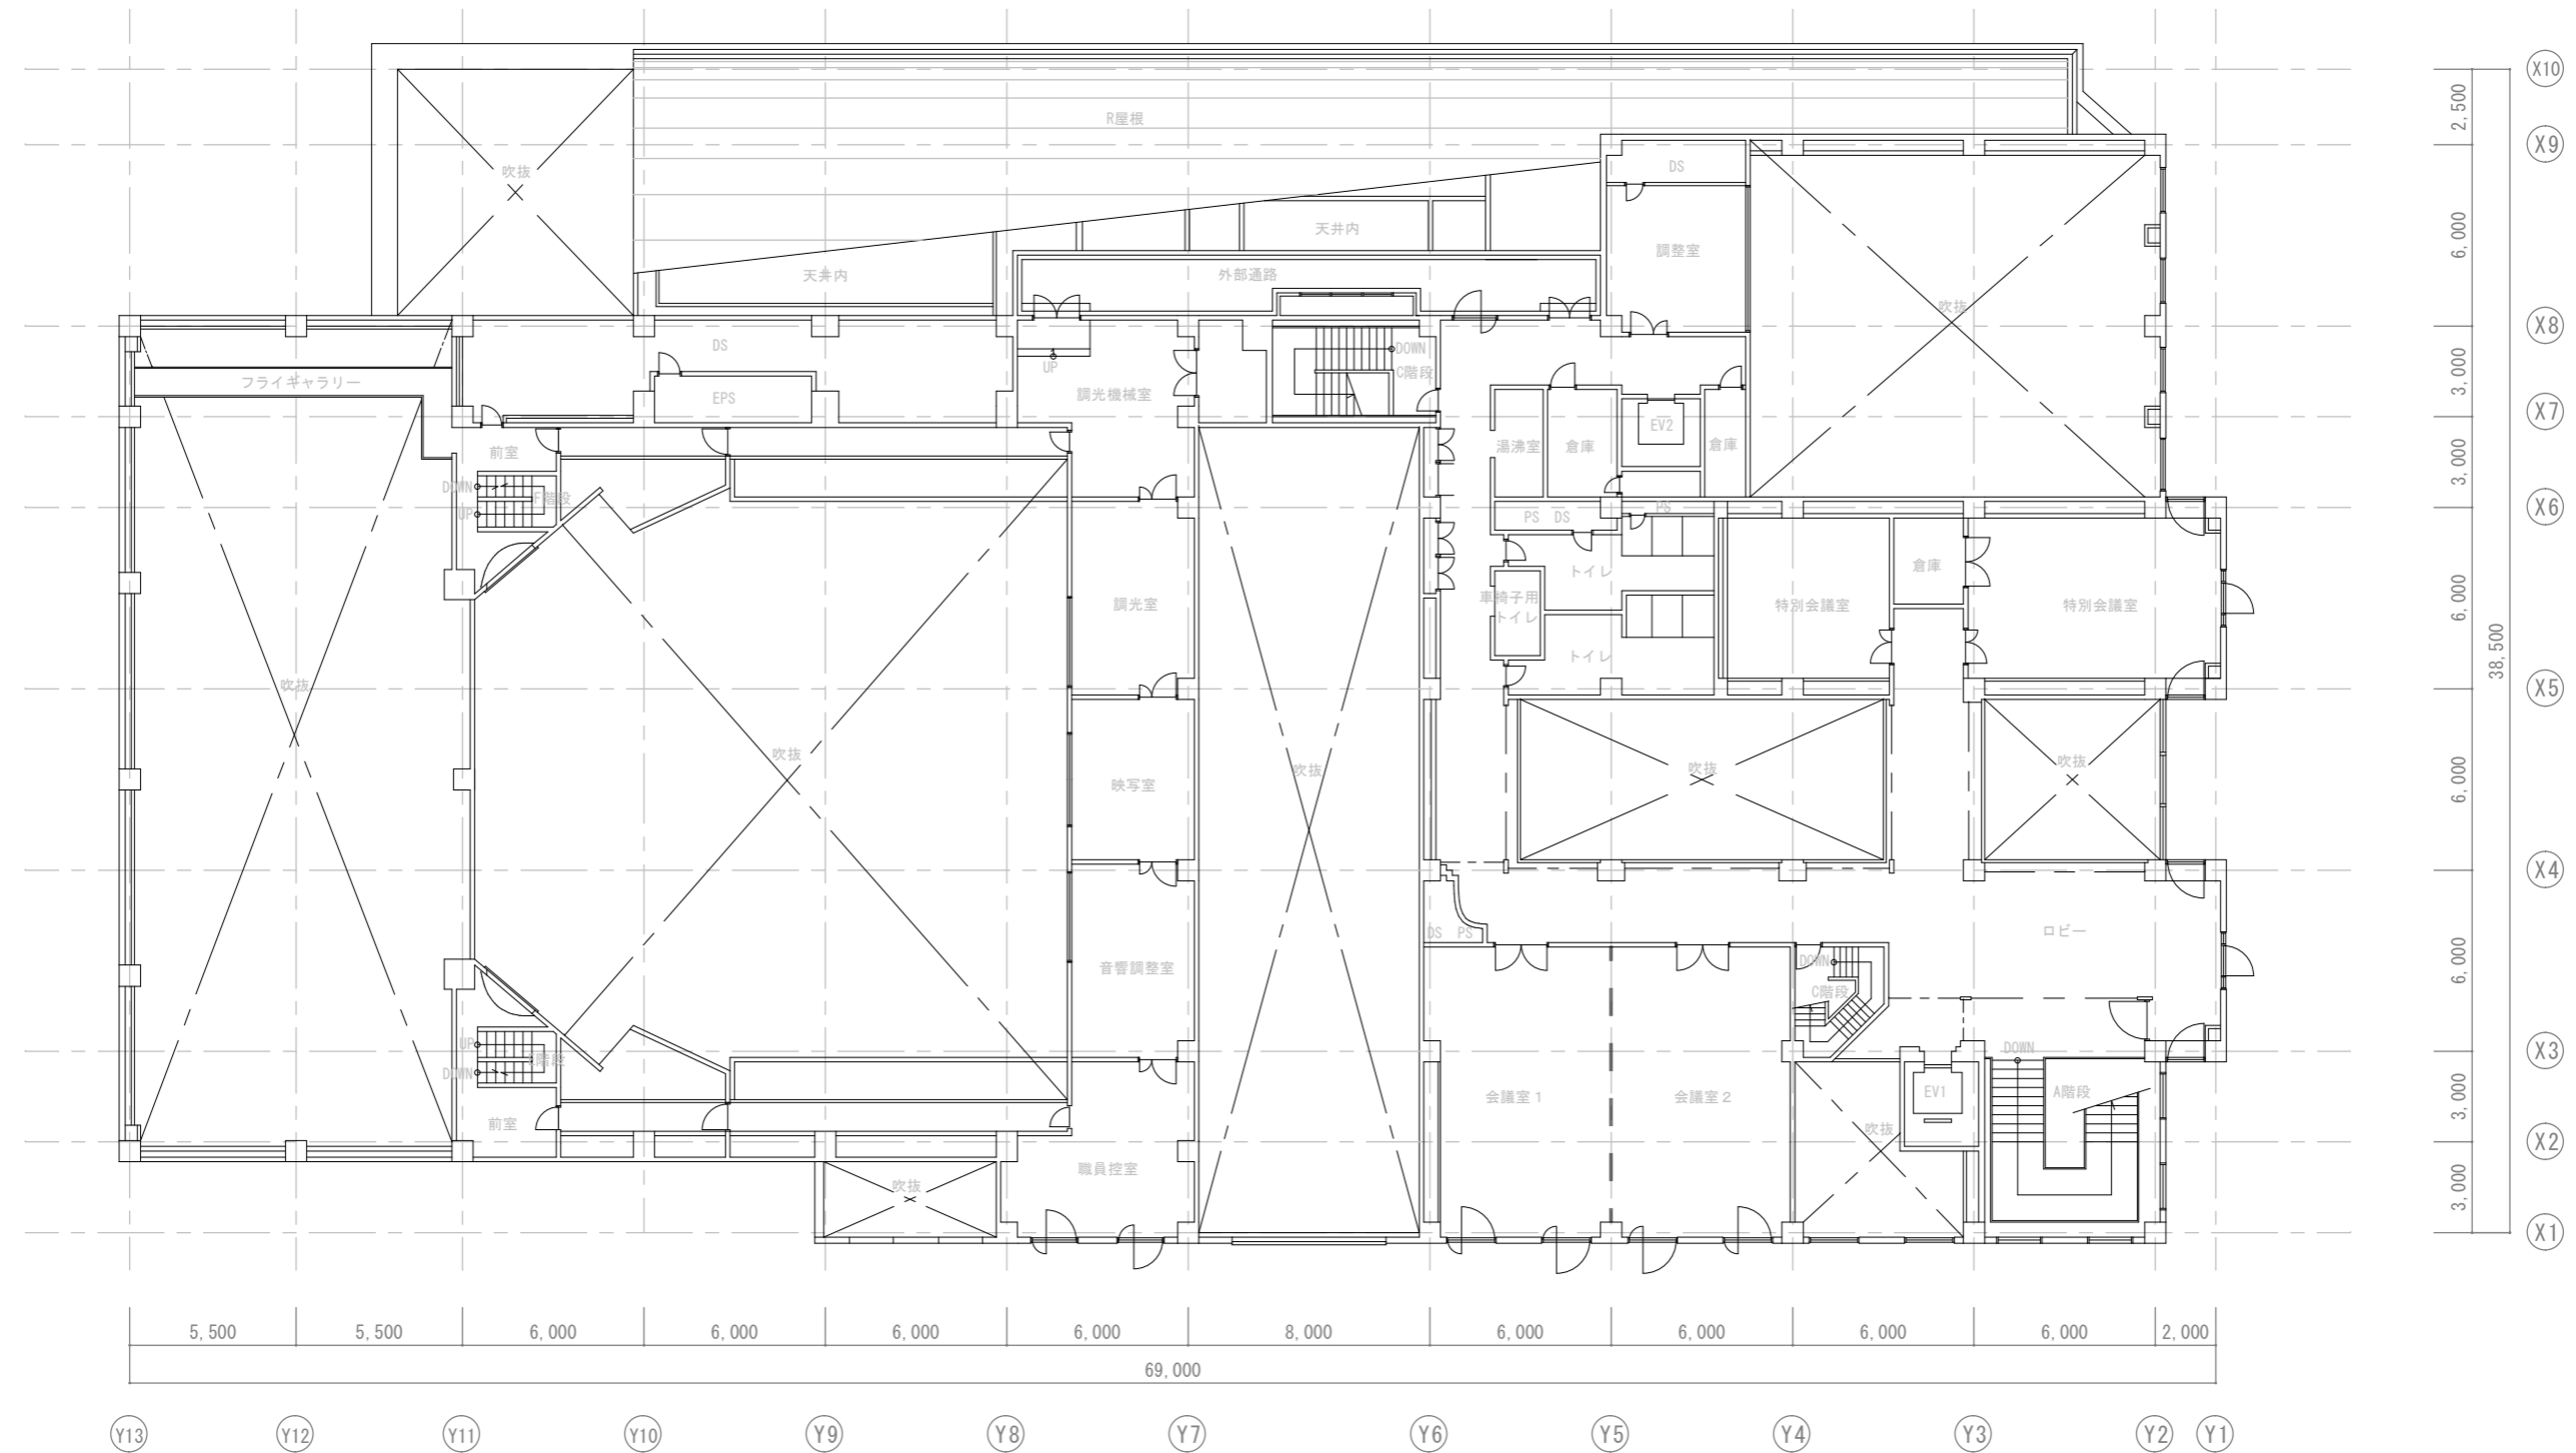

八潮メセナ 平面図・立面図

1階平面図

メモ等		課長	副課長	係長	合議	日付	縮尺	件名	図番号
							1/250	図面名	八潮市市民文化会館 平面図
		八潮市 企画財政部 アセットマネジメント推進課							

2階平面図

メモ等

課長	副課長	係長	合議	日付	縮尺	件名	図番号
					1/250	八潮市市民文化会館 平面図	
八潮市 企画財政部 アセットマネジメント推進課							

3階平面図

メモ等		課長	副課長	係長	合議	日付	縮尺	件名	図番号
							1/250	図面名	

4階平面図

メモ等		課長	副課長	係長	合議	日付	縮尺	件名	図番号
							1/250	図面名 八潮市市民文化会館 平面図	

B 1 階平面図

メモ等		課長	副課長	係長	合議	日付	縮尺	件名	図番号
							1/250	図面名	

東立面図

西立面図