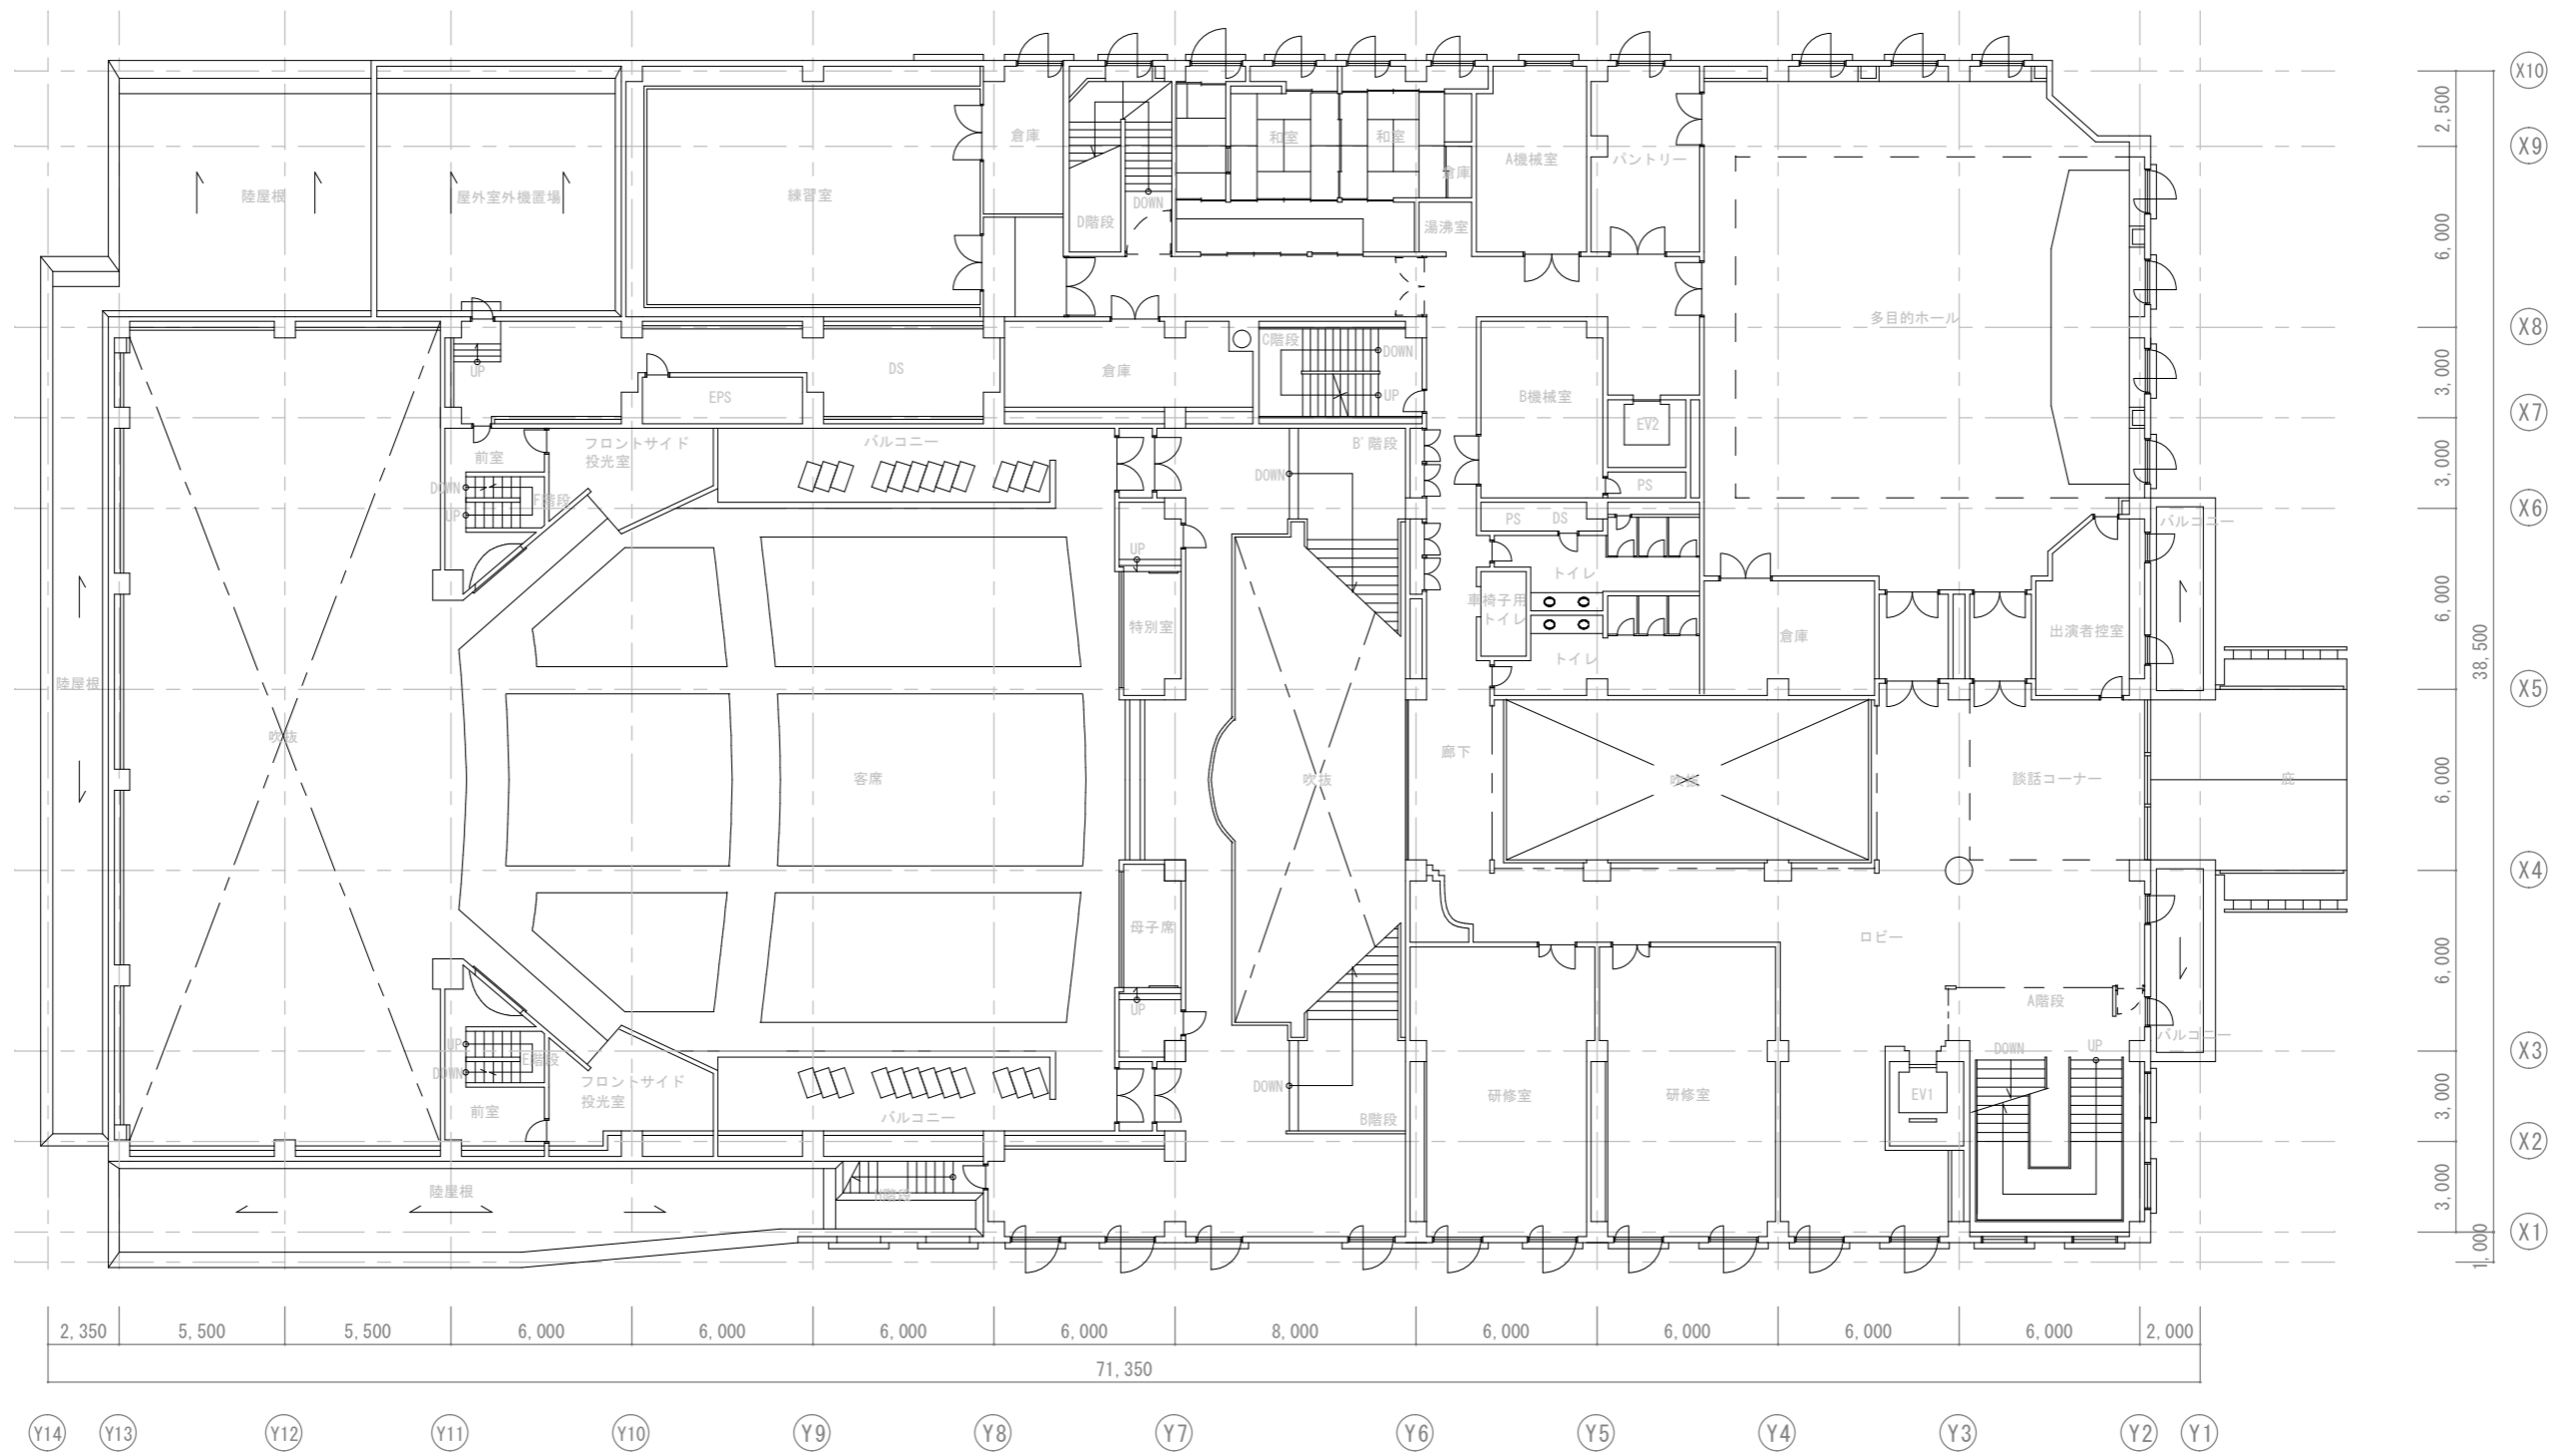

八潮メセナ 平面図・立面図

1階平面図

メモ等		課長	副課長	係長	合議	日付	縮尺	件名	図番号
							1/250	図面名	八潮市市民文化会館 平面図
		八潮市 企画財政部 アセットマネジメント推進課							

2階平面図

メモ等

課長	副課長	係長	合議	日付	縮尺	件名	図番号
					1/250	八潮市市民文化会館 平面図	
八潮市 企画財政部 アセットマネジメント推進課							

3階平面図

メモ等		課長	副課長	係長	合議	日付	縮尺	件名	図番号
							1/250	図面名	

4階平面図

メモ等		課長	副課長	係長	合議	日付	縮尺	件名	図番号
							1/250	図面名 八潮市市民文化会館 平面図	

B 1 階平面図

メモ等		課長	副課長	係長	合議	日付	縮尺	件名	図番号
							1/250	図面名	

東立面図

西立面図