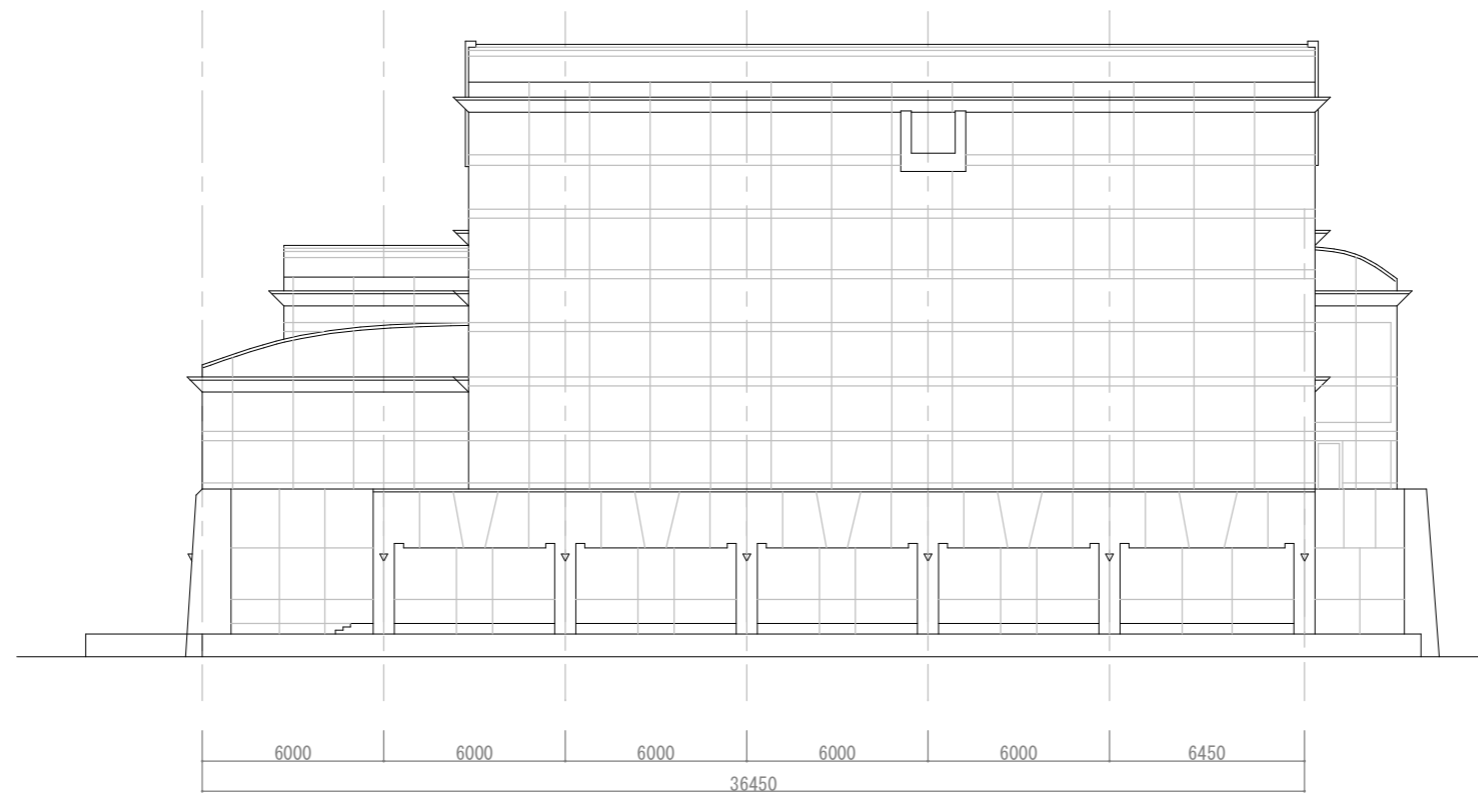

3階平面図

メモ等		課長	副課長	係長	合議	日付	縮尺	件名	図番号
							1/250	図面名	

4階平面図

メモ等		課長	副課長	係長	合議	日付	縮尺	件名	図番号
							1/250	図面名 八潮市市民文化会館 平面図	

B 1 階平面図

メモ等		課長	副課長	係長	合議	日付	縮尺	件名	図番号
							1/250	図面名	

東立面図

西立面図