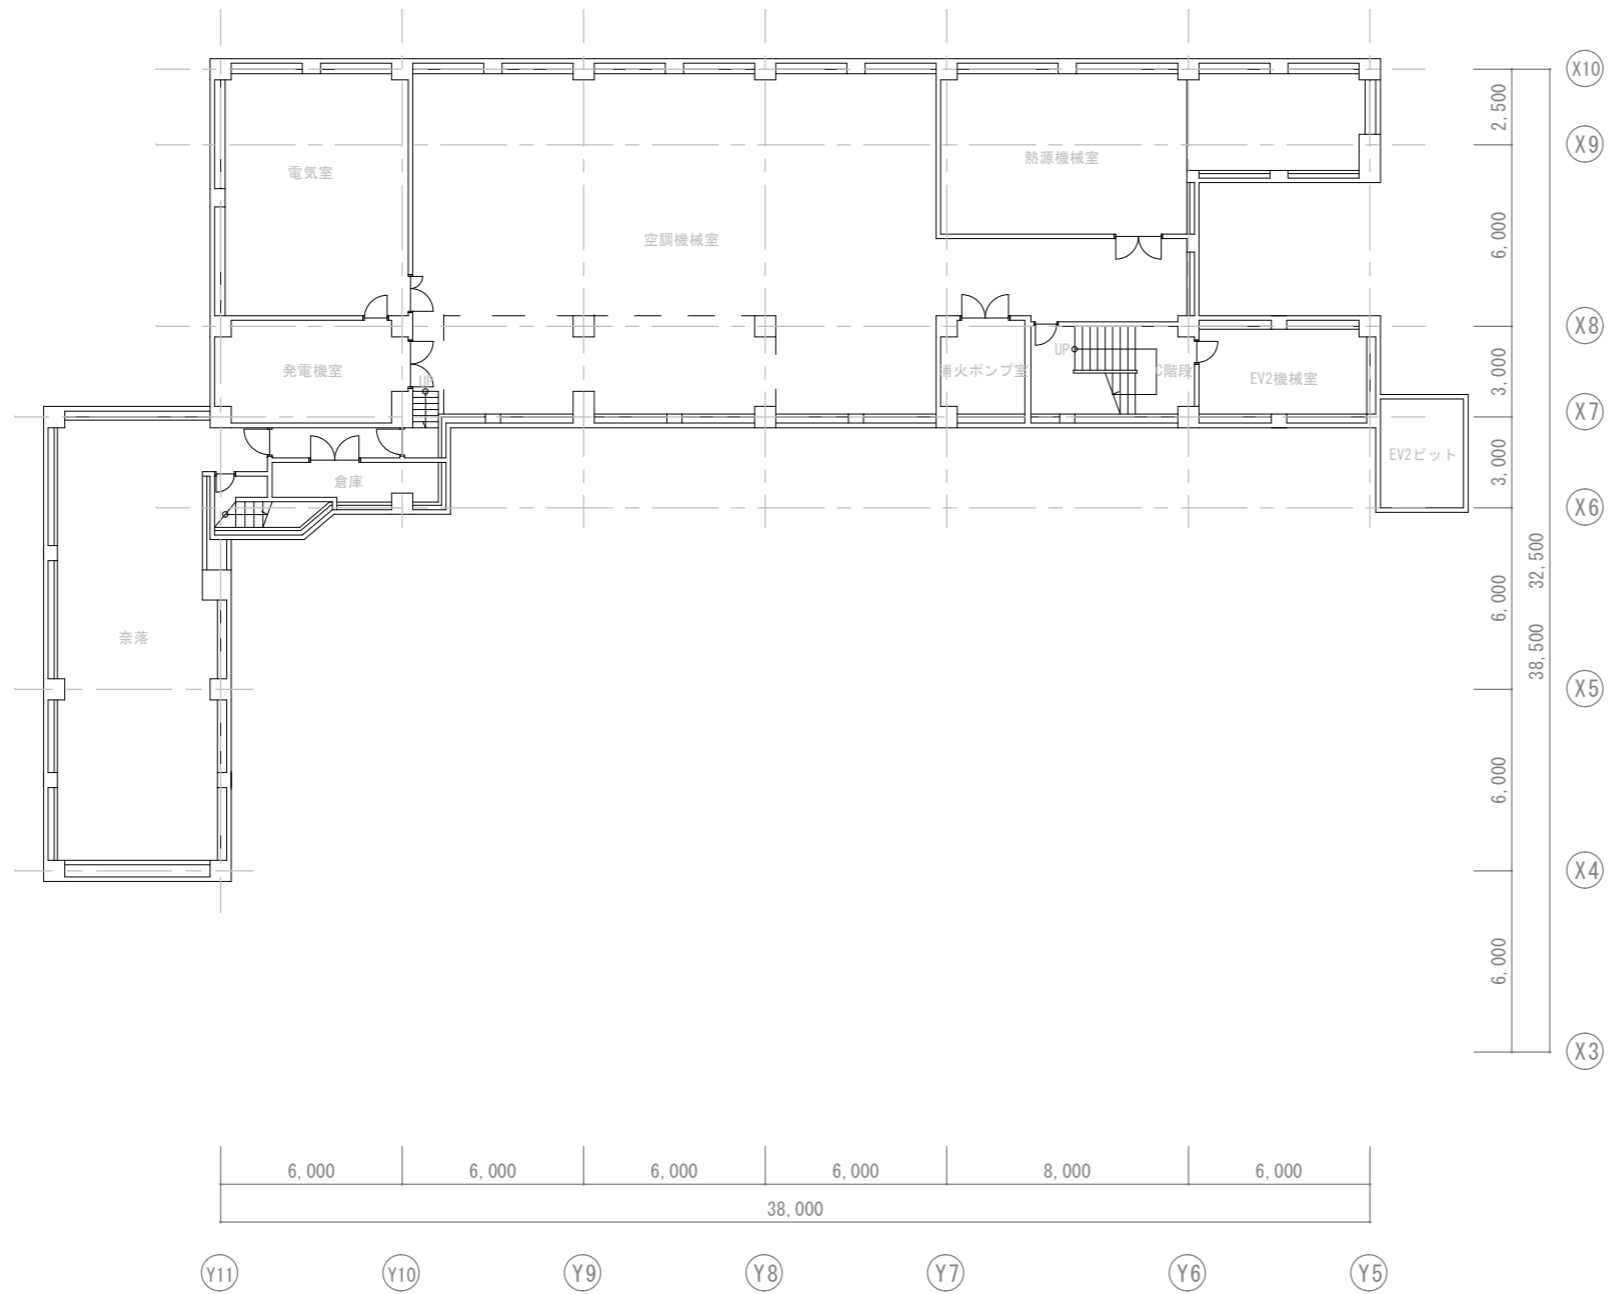

八潮メセナ 平面図・立面図

1階平面図

メモ等		課長	副課長	係長	合議	日付	縮尺	件名	図番号
							1/250	図面名	八潮市市民文化会館 平面図
		八潮市 企画財政部 アセットマネジメント推進課							

2階平面図

メモ等

課長	副課長	係長	合議	日付	縮尺	件名	図番号
					1/250	八潮市市民文化会館 平面図	
八潮市 企画財政部 アセットマネジメント推進課							

3階平面図

メモ等		課長	副課長	係長	合議	日付	縮尺	件名	図番号
							1/250	図面名	

4階平面図

メモ等		課長	副課長	係長	合議	日付	縮尺	件名	図番号
							1/250	図面名 八潮市市民文化会館 平面図	

B 1 階平面図

メモ等		課長	副課長	係長	合議	日付	縮尺	件名	図番号
							1/250	図面名	

東立面図

西立面図