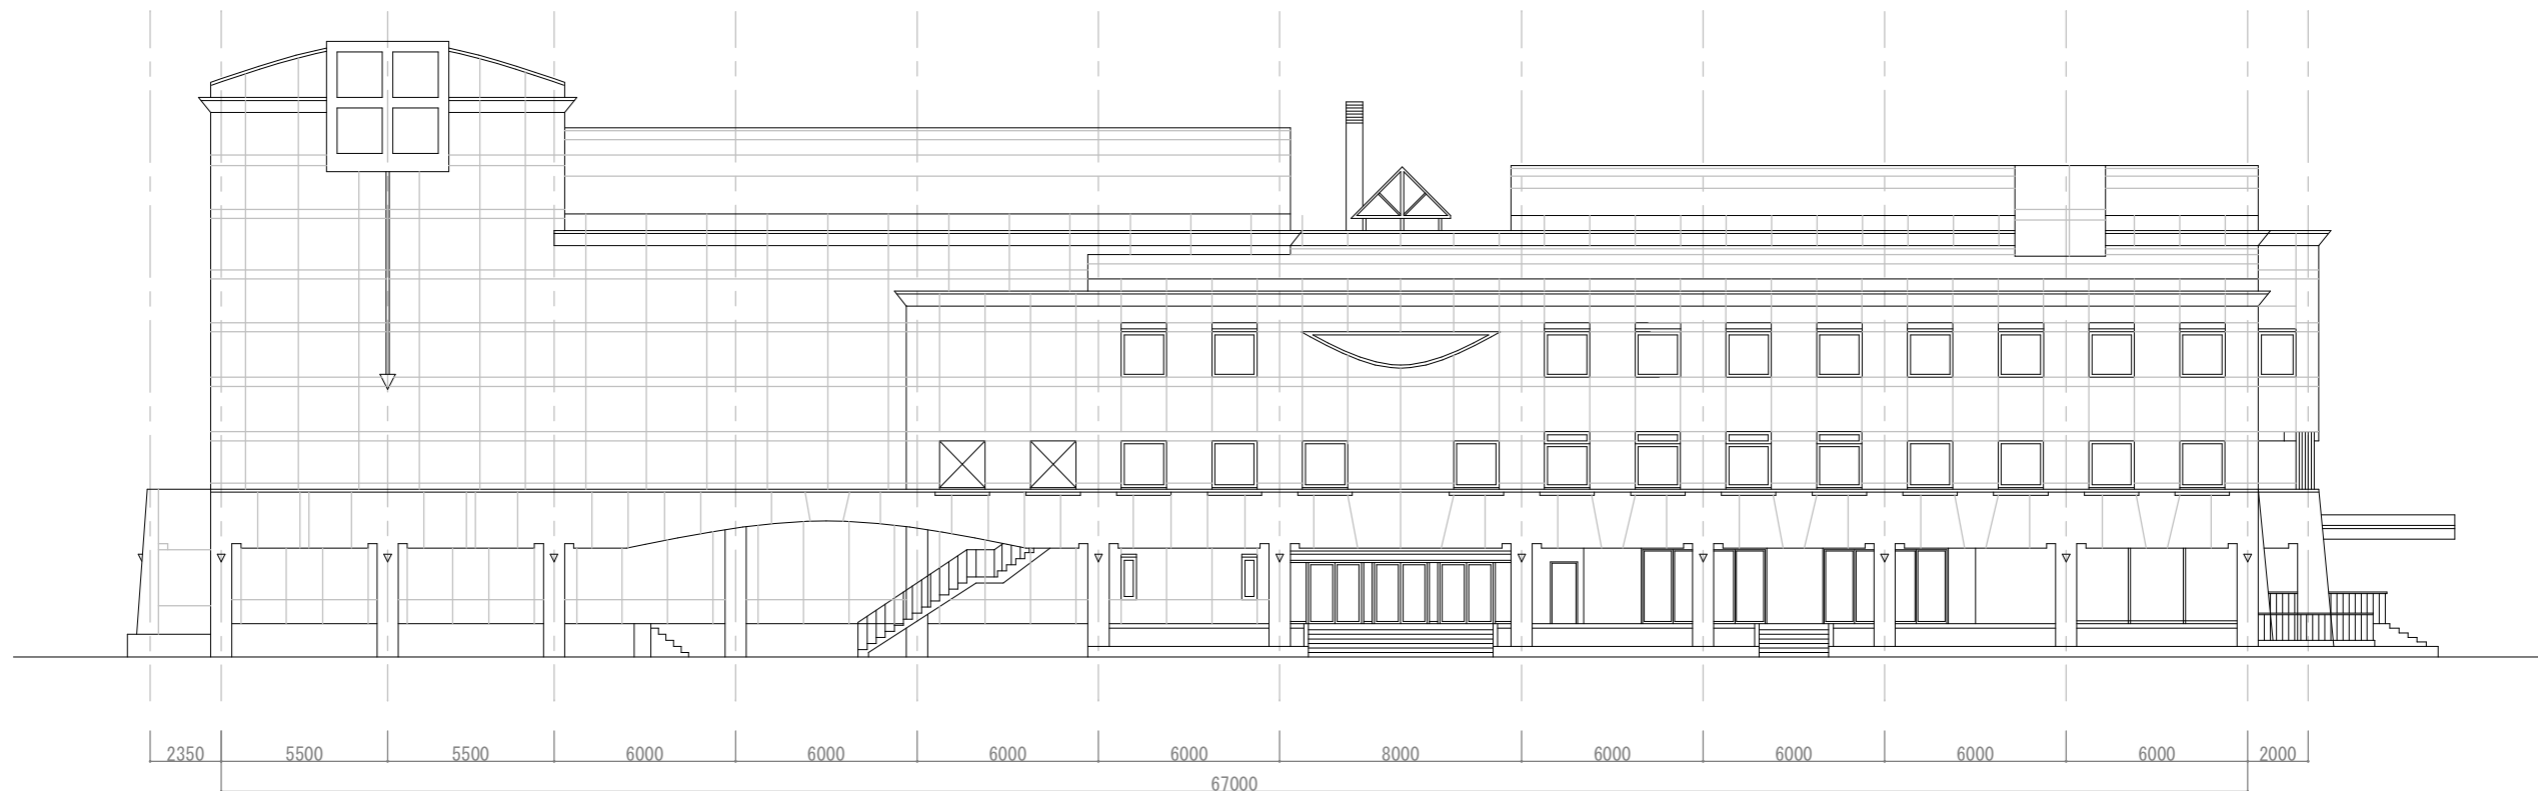

南立面図

メモ等

課長	補佐	係長	合議	日付	縮尺	件名	図番号
					1/250	八潮市市民文化会館 立面図	
						八潮市 企画財政部 アセットマネジメント推進課