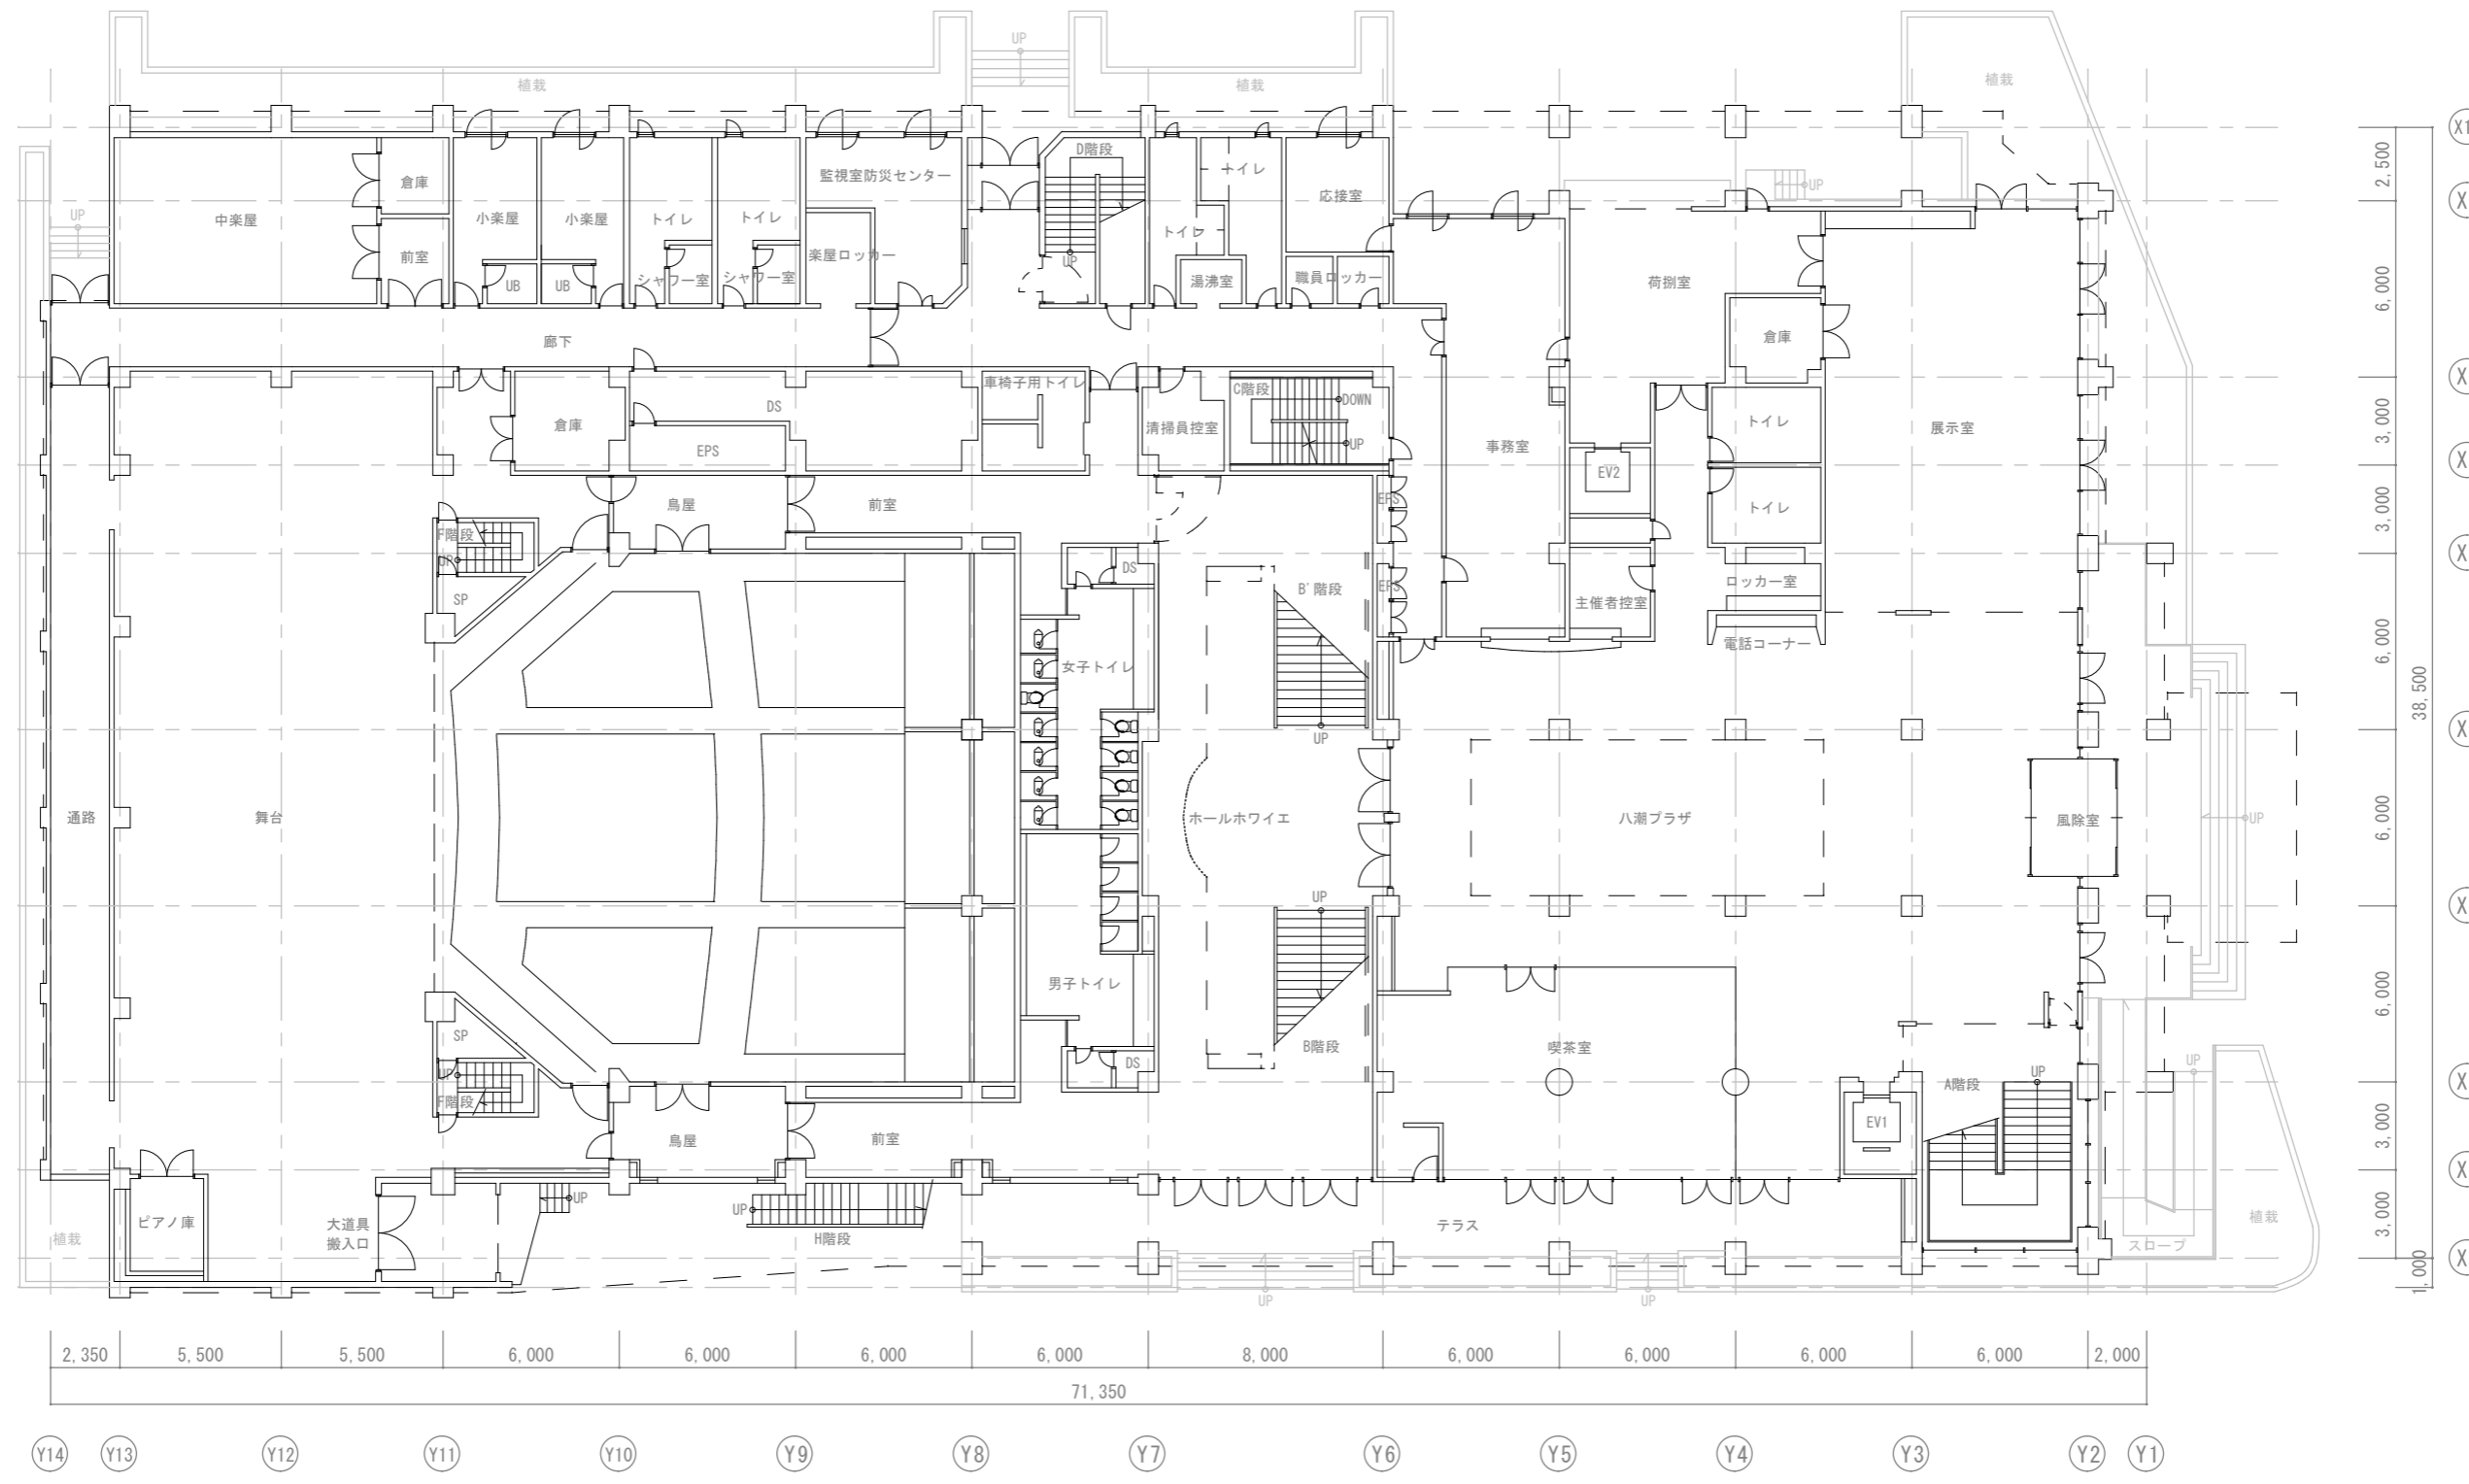

八潮メセナ 平面図・立面図

1階平面図

メモ等		課長	副課長	係長	合議	日付	縮尺	件名	図番号
							1/250	図面名	八潮市市民文化会館 平面図
		八潮市 企画財政部 アセットマネジメント推進課							

2階平面図

メモ等

課長	副課長	係長	合議	日付	縮尺	件名	図番号
					1/250	八潮市市民文化会館 平面図	
八潮市 企画財政部 アセットマネジメント推進課							

3階平面図

メモ等		課長	副課長	係長	合議	日付	縮尺	件名	図番号
							1/250	図面名	

4階平面図

メモ等		課長	副課長	係長	合議	日付	縮尺	件名	図番号
							1/250	図面名 八潮市市民文化会館 平面図	

B 1 階平面図

メモ等		課長	副課長	係長	合議	日付	縮尺	件名	図番号
							1/250	図面名	

東立面図

西立面図