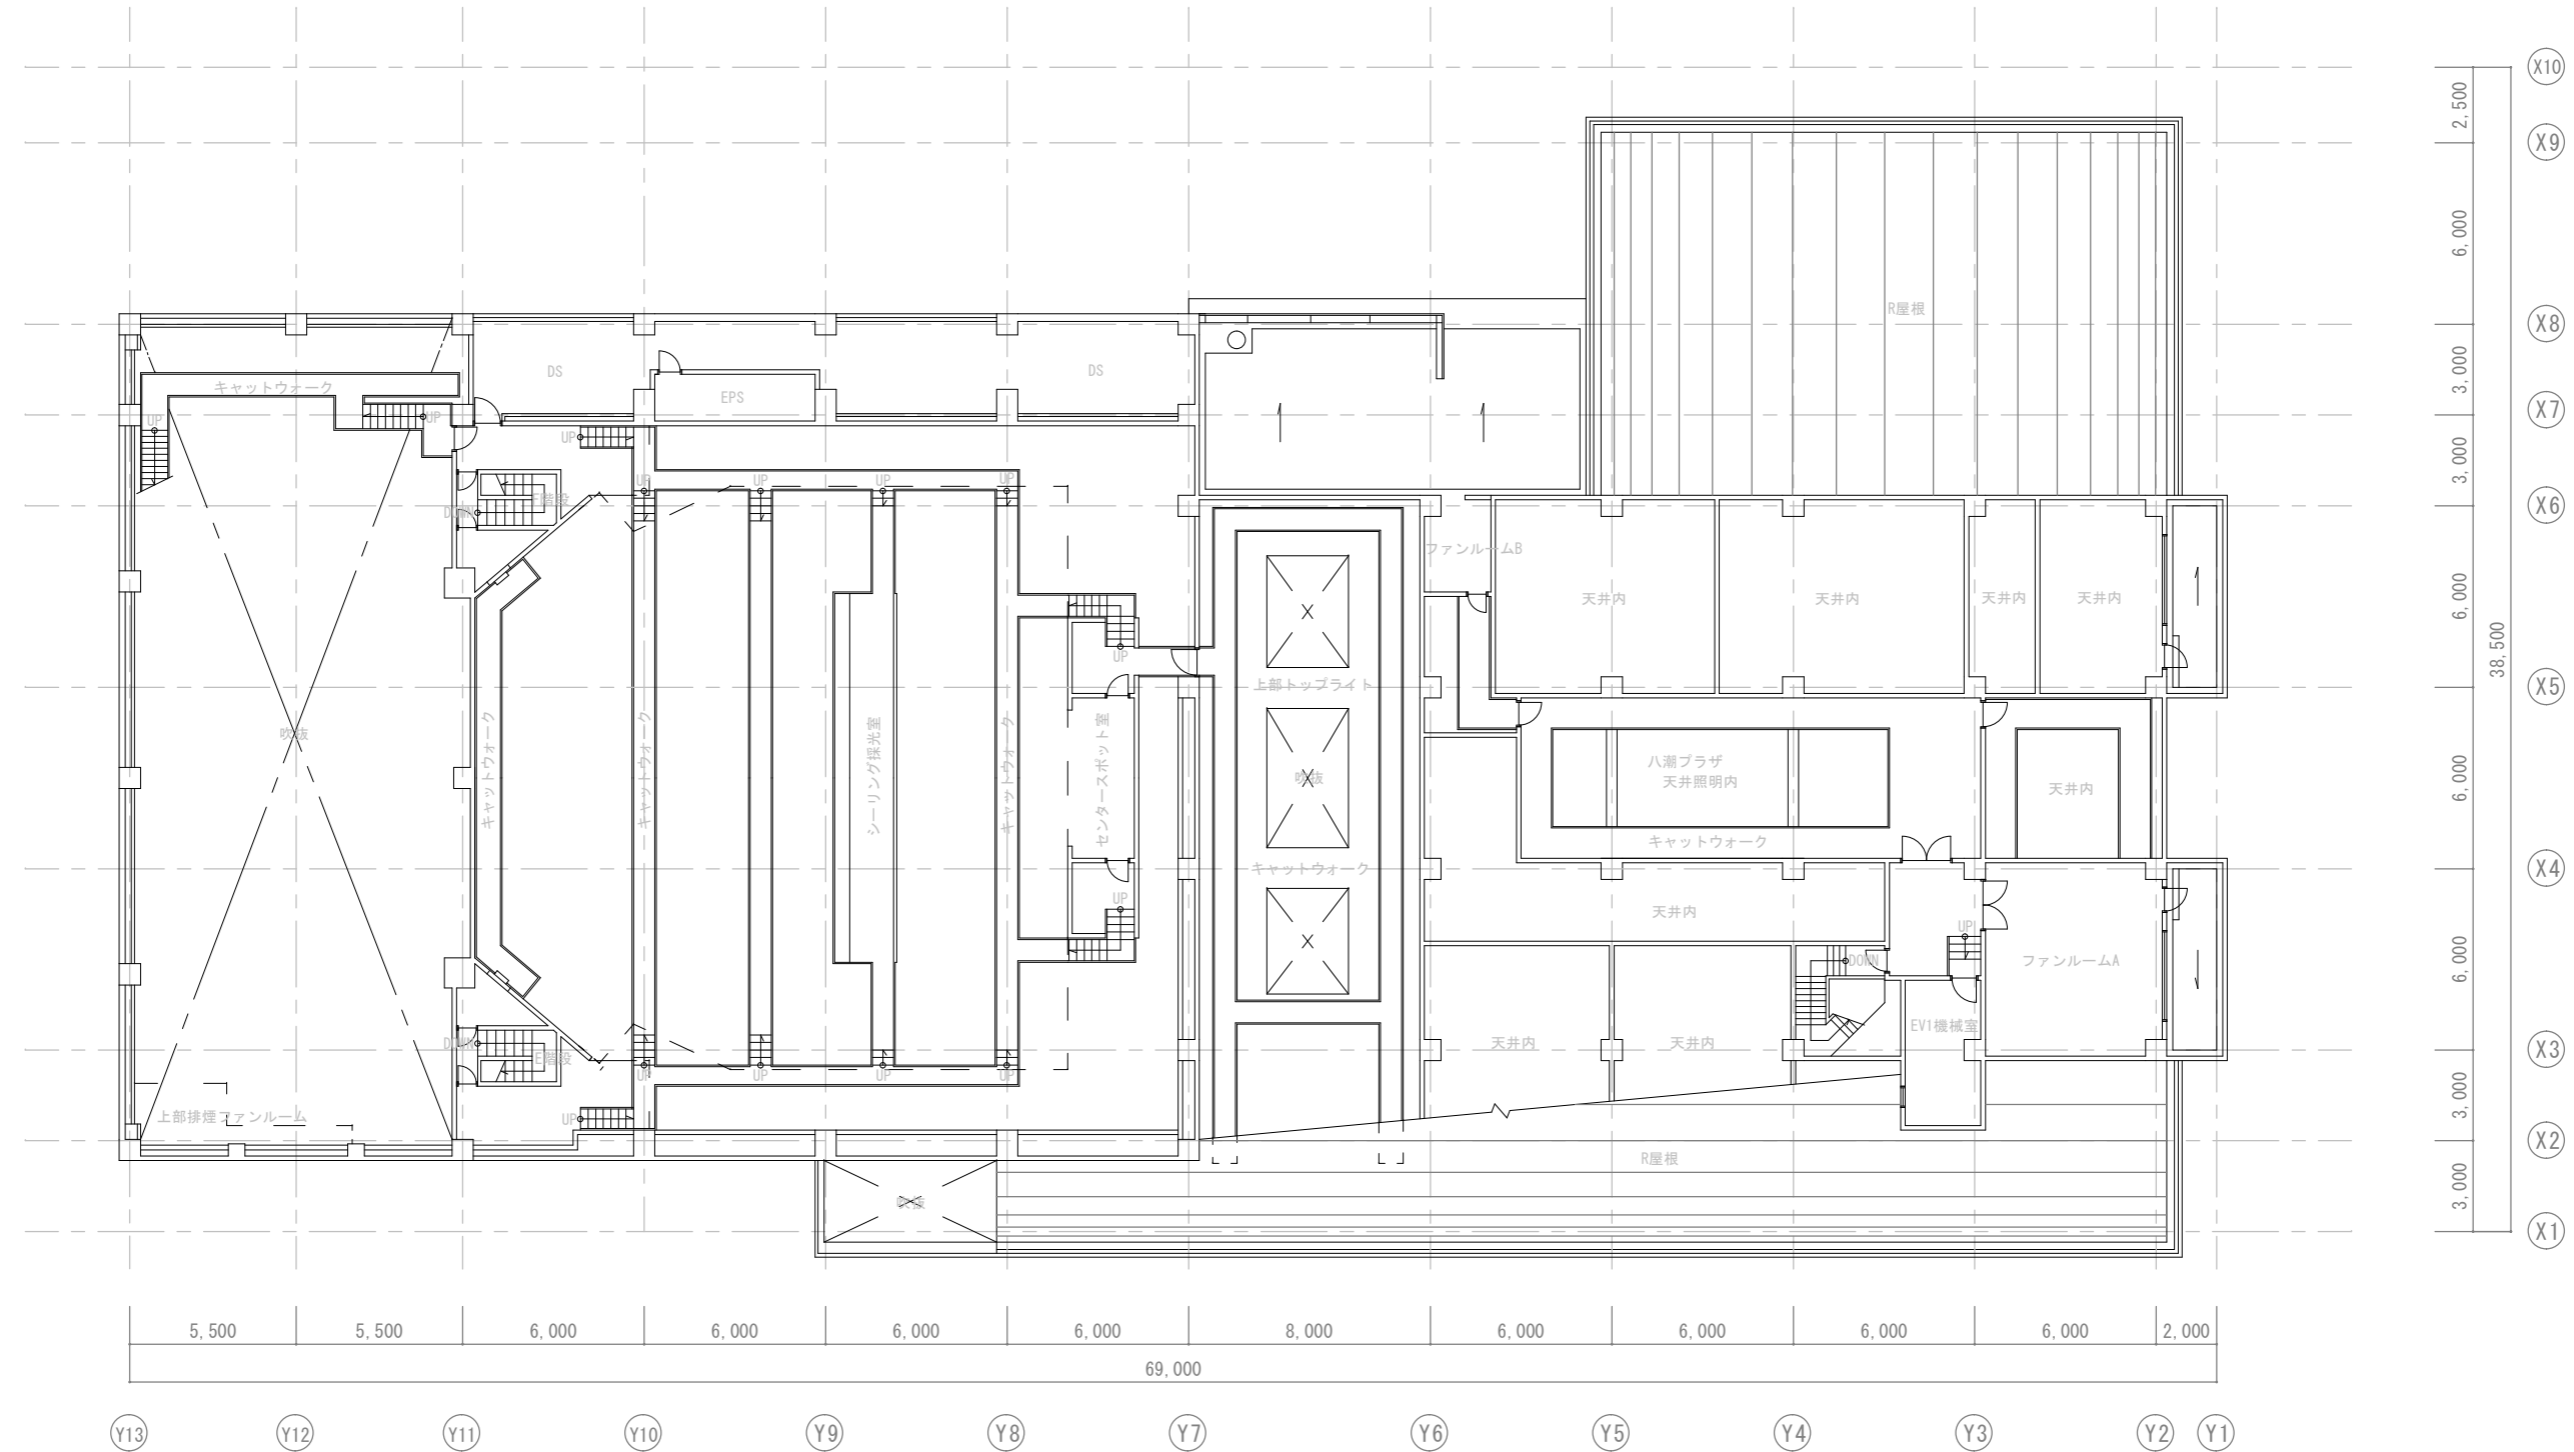

八潮メセナ 平面図・立面図

1階平面図

メモ等		課長	副課長	係長	合議	日付	縮尺	件名	図番号
							1/250	図面名	八潮市市民文化会館 平面図
		八潮市 企画財政部 アセットマネジメント推進課							

2階平面図

メモ等

課長	副課長	係長	合議	日付	縮尺	件名	図番号
					1/250	八潮市市民文化会館 平面図	
八潮市 企画財政部 アセットマネジメント推進課							

3階平面図

メモ等		課長	副課長	係長	合議	日付	縮尺	件名	図番号
							1/250	図面名	

4階平面図

メモ等		課長	副課長	係長	合議	日付	縮尺	件名	図番号
							1/250	図面名 八潮市市民文化会館 平面図	

B 1 階平面図

メモ等		課長	副課長	係長	合議	日付	縮尺	件名	図番号
							1/250	図面名	

東立面図

西立面図