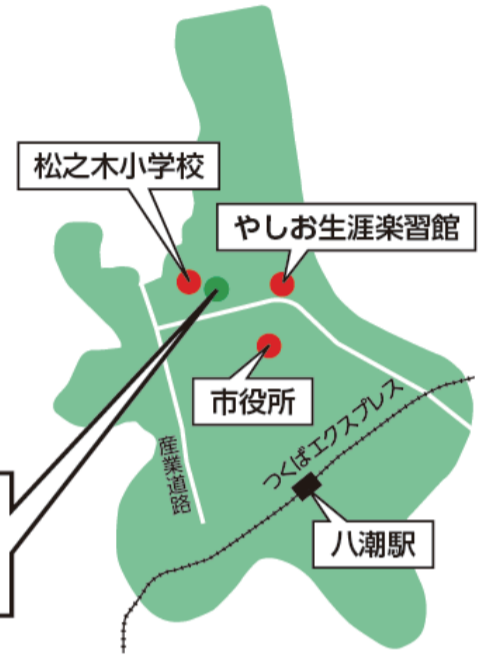

こうほう
キッズ 広報
 ☆ ☆ **やしお**

令和3年
 (2021年)
12月号

松之木公園は、松之木小学校の東側にあり、園内には市の木（イチョウ）、県の木（ケヤキ）などが配植され緑豊かな公園です。

また、流水施設やテニスコート、ジョギングのできる走路があり多くの市民の方に利用されています。

問公園みどり課 ☎ ☎ 321

松之木公園
 所在地：緑町3-19-1

たいけんこうざ ざいく つく
体験講座「わら細工を作ろう」

11月27日(土)、資料館で体験講座『わら細工を作ろう』が行われ、15人が参加しました。今では貴重なものとなったわらや稲穂を使い、講師の指導を受けながら、縁起物である亀のお正月飾りを作りました。

参加者からは、「少し難しかったけど、丁寧に教えてもらえてよかった」「季節感があって楽しかった」「子どもと楽しくできてよかった」などの感想が聞かれました。

問資料館 ☎ 997-6666

★ ☆ ★ **イベント情報** ☆ ★

※費用の記載がない場合は、原則無料です。
 ※申し込みは、窓口または電話で各施設へ

☎ 図書館 八条 ☎ 994-5500 住所 八条2753-46

催し	日時	詳細
本の福袋	令和4年1月6日(木)～8日(土)	場八条図書館 図幼児から一般まで 因テーマに沿って図書館員が選んだ2冊を福袋として貸出 定各日とも幼児向け=5袋、児童向け=10袋、一般向け=5袋※無くなり次第終了

☎ 長寿介護課 ☎ ☎ 448