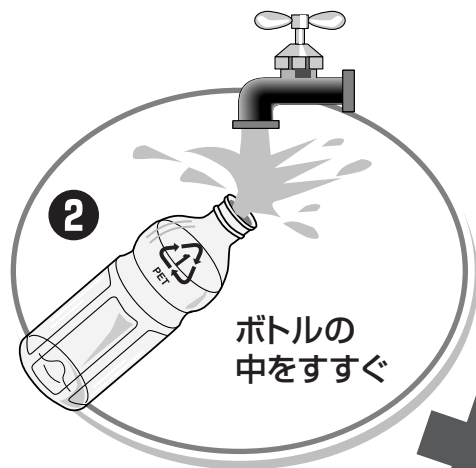

公共施設等で ペットボトルの分別収集 を行っています!

資源として再利用します

4月からペットボトルの分別収集を行っています。分別して収集したペットボトルは、プラスチック製品に再利用されます。ペットボトルの再資源化にご協力ください。

収集は、市内13カ所の公共施設等で行っています。公共施設等の開館時間内にお持ちください。

また、モデル地区の八潮団地と伊草団地では、資源ゴミ（ビン・カン類）の日に集積所において収集しています。必ず、ビン・カン類とは別の袋に入れて、出してください。

ペットボトルの出し方は、2通りあります。

今までどおり「燃えるゴミ」として出す

拠点収集を行う公共施設等

※収集は、各施設の開館時間内で行います。

5 収集所に出す

モデル地区	伊草団地	(い つ) 3週目を除く月曜日 (どこに) ごみ集積所
	八潮団地	(い つ) 3週目を除く金曜日 (どこに) ごみ集積所
以外の地域	モデル地区	(い つ) 公共施設等の開館時間内 (どこに) 近くの公共施設等(市内13カ所・左図) ※「公共施設が近くにない」「開館時間中に行けない」などの場合は、今までどおり「燃えるゴミ」として出してください。