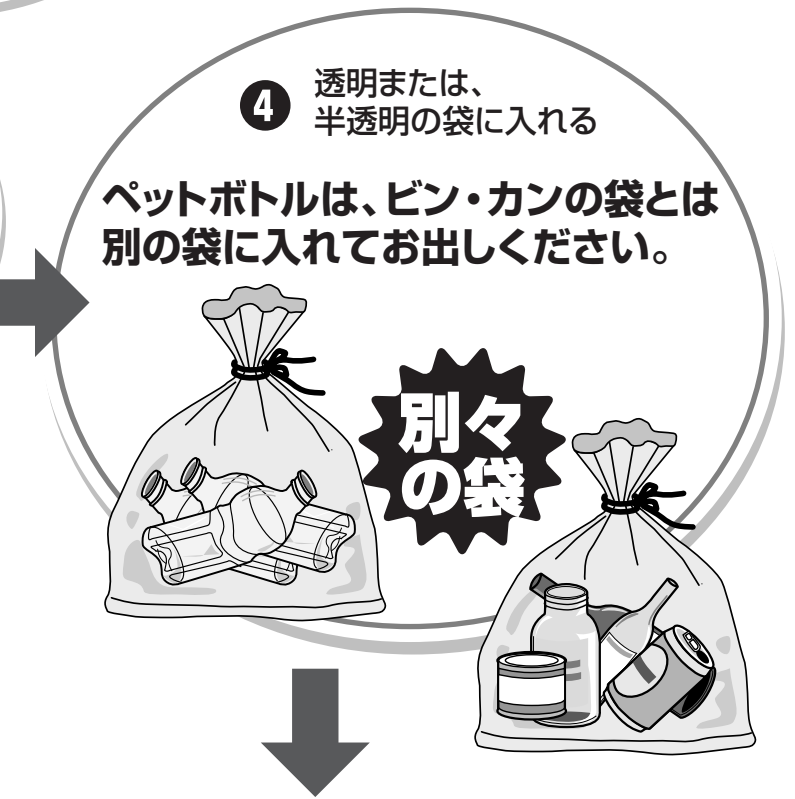

公共施設等で ペットボトルの分別収集 を行っています!

資源として再利用します

4月からペットボトルの分別収集を行っています。分別して収集したペットボトルは、プラスチック製品に再利用されます。ペットボトルの再資源化にご協力ください。

収集は、市内13カ所の公共施設等で行っています。公共施設等の開館時間内にお持ちください。

また、モデル地区の八潮団地と伊草団地では、資源ゴミ（ビン・カン類）の日に集積所において収集しています。必ず、ビン・カン類とは別の袋に入れて、出してください。

ペットボトルの出し方は、2通りあります。

今までどおり「燃えるゴミ」として出す

拠点収集を行う公共施設等

※収集は、各施設の開館時間内で行います。

5 収集所に出す

モデル地区	伊草団地	(い つ) 3週目を除く月曜日 (どこに) ごみ集積所
	八潮団地	(い つ) 3週目を除く金曜日 (どこに) ごみ集積所
以外の地域	モデル地区	(い つ) 公共施設等の開館時間内 (どこに) 近くの公共施設等(市内13カ所・左図) ※「公共施設が近くにない」「開館時間中に行けない」などの場合は、今までどおり「燃えるゴミ」として出してください。