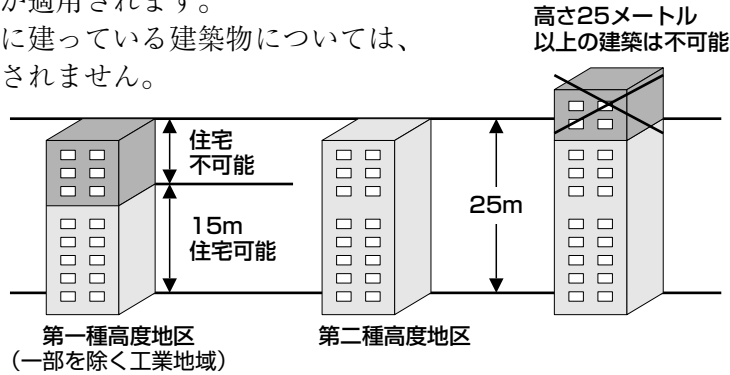

高度地区の都市計画決定について ～高さのルール～

平成18年3月号に建築物の高さに関するルールについての素案を掲載した後、都市計画法に基づき手続きを進めてまいりました。

その際、市民の皆様には多くのご意見をお寄せいただきまして、ありがとうございました。

つきましては、以下のとおり決定告示を行うこととお知らせします。

決定告示日

平成19年3月30日

制限内容

図のとおり

告示日以降の取り扱い

- ①高度地区の制限が適用されます。
- ②制限を超えて既に建っている建築物については、この制限は適用されません。
- ③制限を超える予定の現在工事中である建築物については、この制限は適用されません。

園都市デザイン課 ☎346