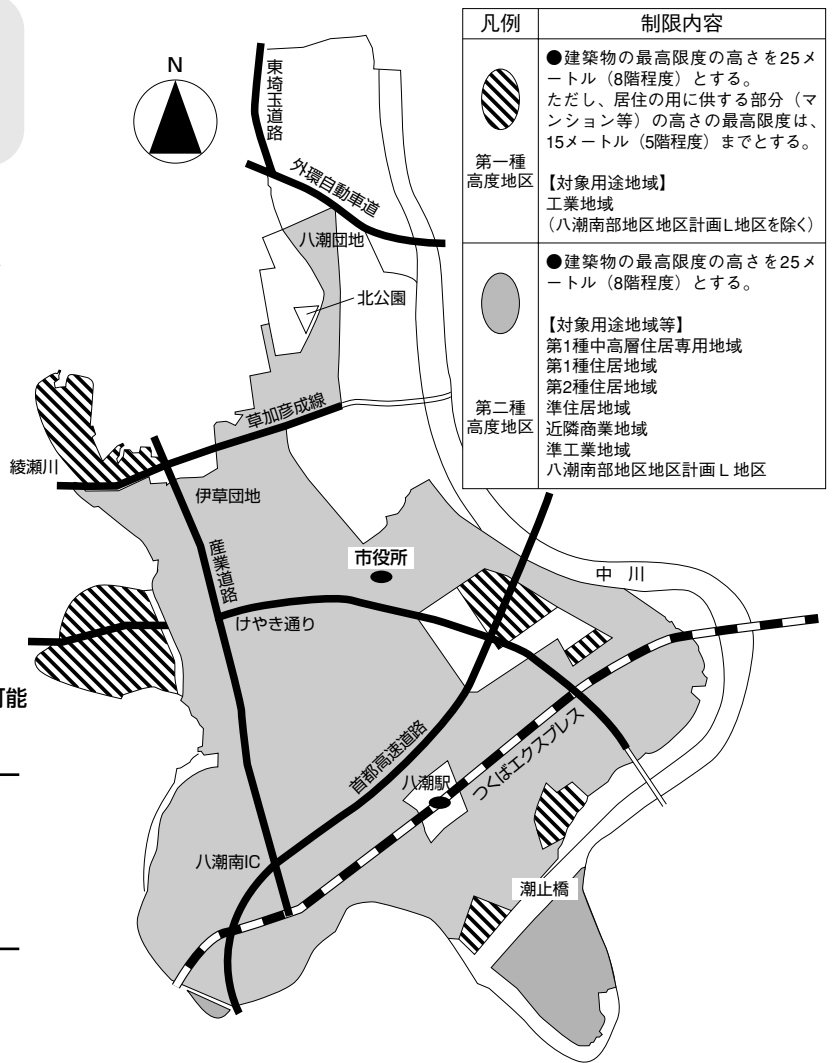

高度地区の都市計画決定について ～高さのルール～

平成18年3月号に建築物の高さに関するルールについての素案を掲載した後、都市計画法に基づき手続きを進めてまいりました。

その際、市民の皆様には多くのご意見をお寄せいただきまして、ありがとうございました。

つきましては、以下のとおり決定告示を行うこととお知らせします。

決定告示日

平成19年3月30日

制限内容

図のとおり

告示日以降の取り扱い

- ①高度地区の制限が適用されます。
- ②制限を超えて既に建っている建築物については、この制限は適用されません。
- ③制限を超える予定の現在工事中である建築物については、この制限は適用されません。

園都市デザイン課 ☎346

高度地区制限区域

行ってみたいな となりまち

近隣4市1町のイベント情報をお届けします。

越谷市

- 2007サンシティ春休み映画会
- 3月31日(土)・4月1日 ①午前10時②正午③午後2時④午後4時
- 場サンシティ大ホール
- 内「ライオンを探せ！」(日本語吹き替え版)
- 費前売券大人900円(当日券1300円)、大・高校生当日券1100円

三郷市

- ニューミックスステニス三郷大会
- 4月29日(祝) 午前9時～午後5時30分
- 場そうか革職人会(商工会議所内)
- ☎928・8111

吉川市

- 春休み映画会
- 子どもたちに大人気で、大人も楽しめる冒険と友情をテーマにしたドラマえもん「のび太とブリキの迷宮」を上映します。
- 3月24日(土) ①午前10時②午後1時30分
- 場田園ホール・エローラ ホワイエ(北越谷東口からエローラ行きバスで「中央公民館前」下車)
- 内松伏童謡を歌う会(指揮 村上仁美さん、ピアノ 蛭原浩子さん)花のおくのにの汽車ポッポ ほか
- 費無料
- 場松伏町ふるさと文化財団 ☎992・1001