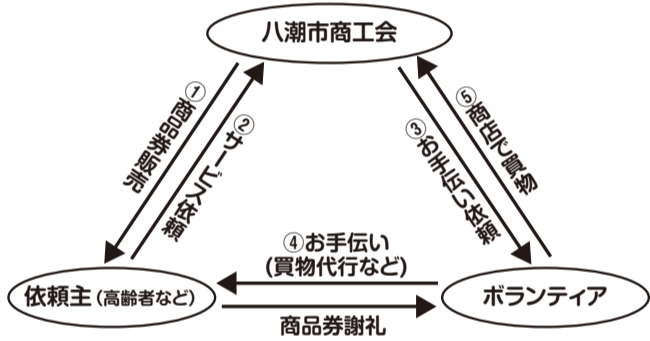

### 八潮たすけあい サービス

「八潮たすけあいサービス」とは、元気な高齢者などのボランティアがお体が不自由な方や高齢者などへの援助の必要な方々に対し、家事などの手助けを行い、その謝礼を地域商品券として受け取り、地域の商店で買い物をしてもらうものです。

高齢者などの日常生活の安心確保、元気な高齢者の介護予防、地域の商業振興の三つのメリットがある仕組みです。  
① サービスが必要な方（依頼主）は、商工会で商品券（1枚500円）を購入する。  
② 依頼主は、お手伝いを商工会に依頼する。  
③ 商工会は、ボランティアにお手伝いの実施依頼をする。