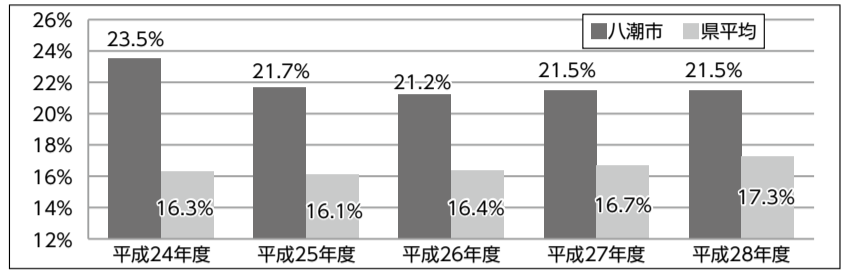

配布方法 ▼子育て支援課窓口(月・金曜日、午前8時30分～午後5時15分) ▼駅前出張所窓口(月・金曜日、午前8時30分～午後7時) ▼市

民課窓口(毎月第2日曜日、午前9時～午後5時)

※妊娠中の方は、母子手帳交付時に保健センターで配布します。

※紛失した方は子育て支援課窓口で配布します。

※お子さんおよび保護者の健康保険証、妊娠中の方は母子手帳

有効期限 平成31年3月31日または、一番下のお子さんが満18歳になって最初に迎える3月31日のいずれか早い方です。

協賛店舗・優待内容など 協賛店舗ごとに優待内容が異なりますので、協賛ステッカーやポスターが掲示されていることを確認のうえご利用ください。

特定保健指導を利用しましょう

特定健診受診者のうちメタボリックシンドローム該当者の割合の推移

八潮市は県平均と比べてメタボリックシンドローム該当者の割合が高いです。メタボリックシンドロームは、高血圧・脂質代謝異常のリスクを高めます。対象の方は、**保健指導を活用して健康管理に役立てましょう!**