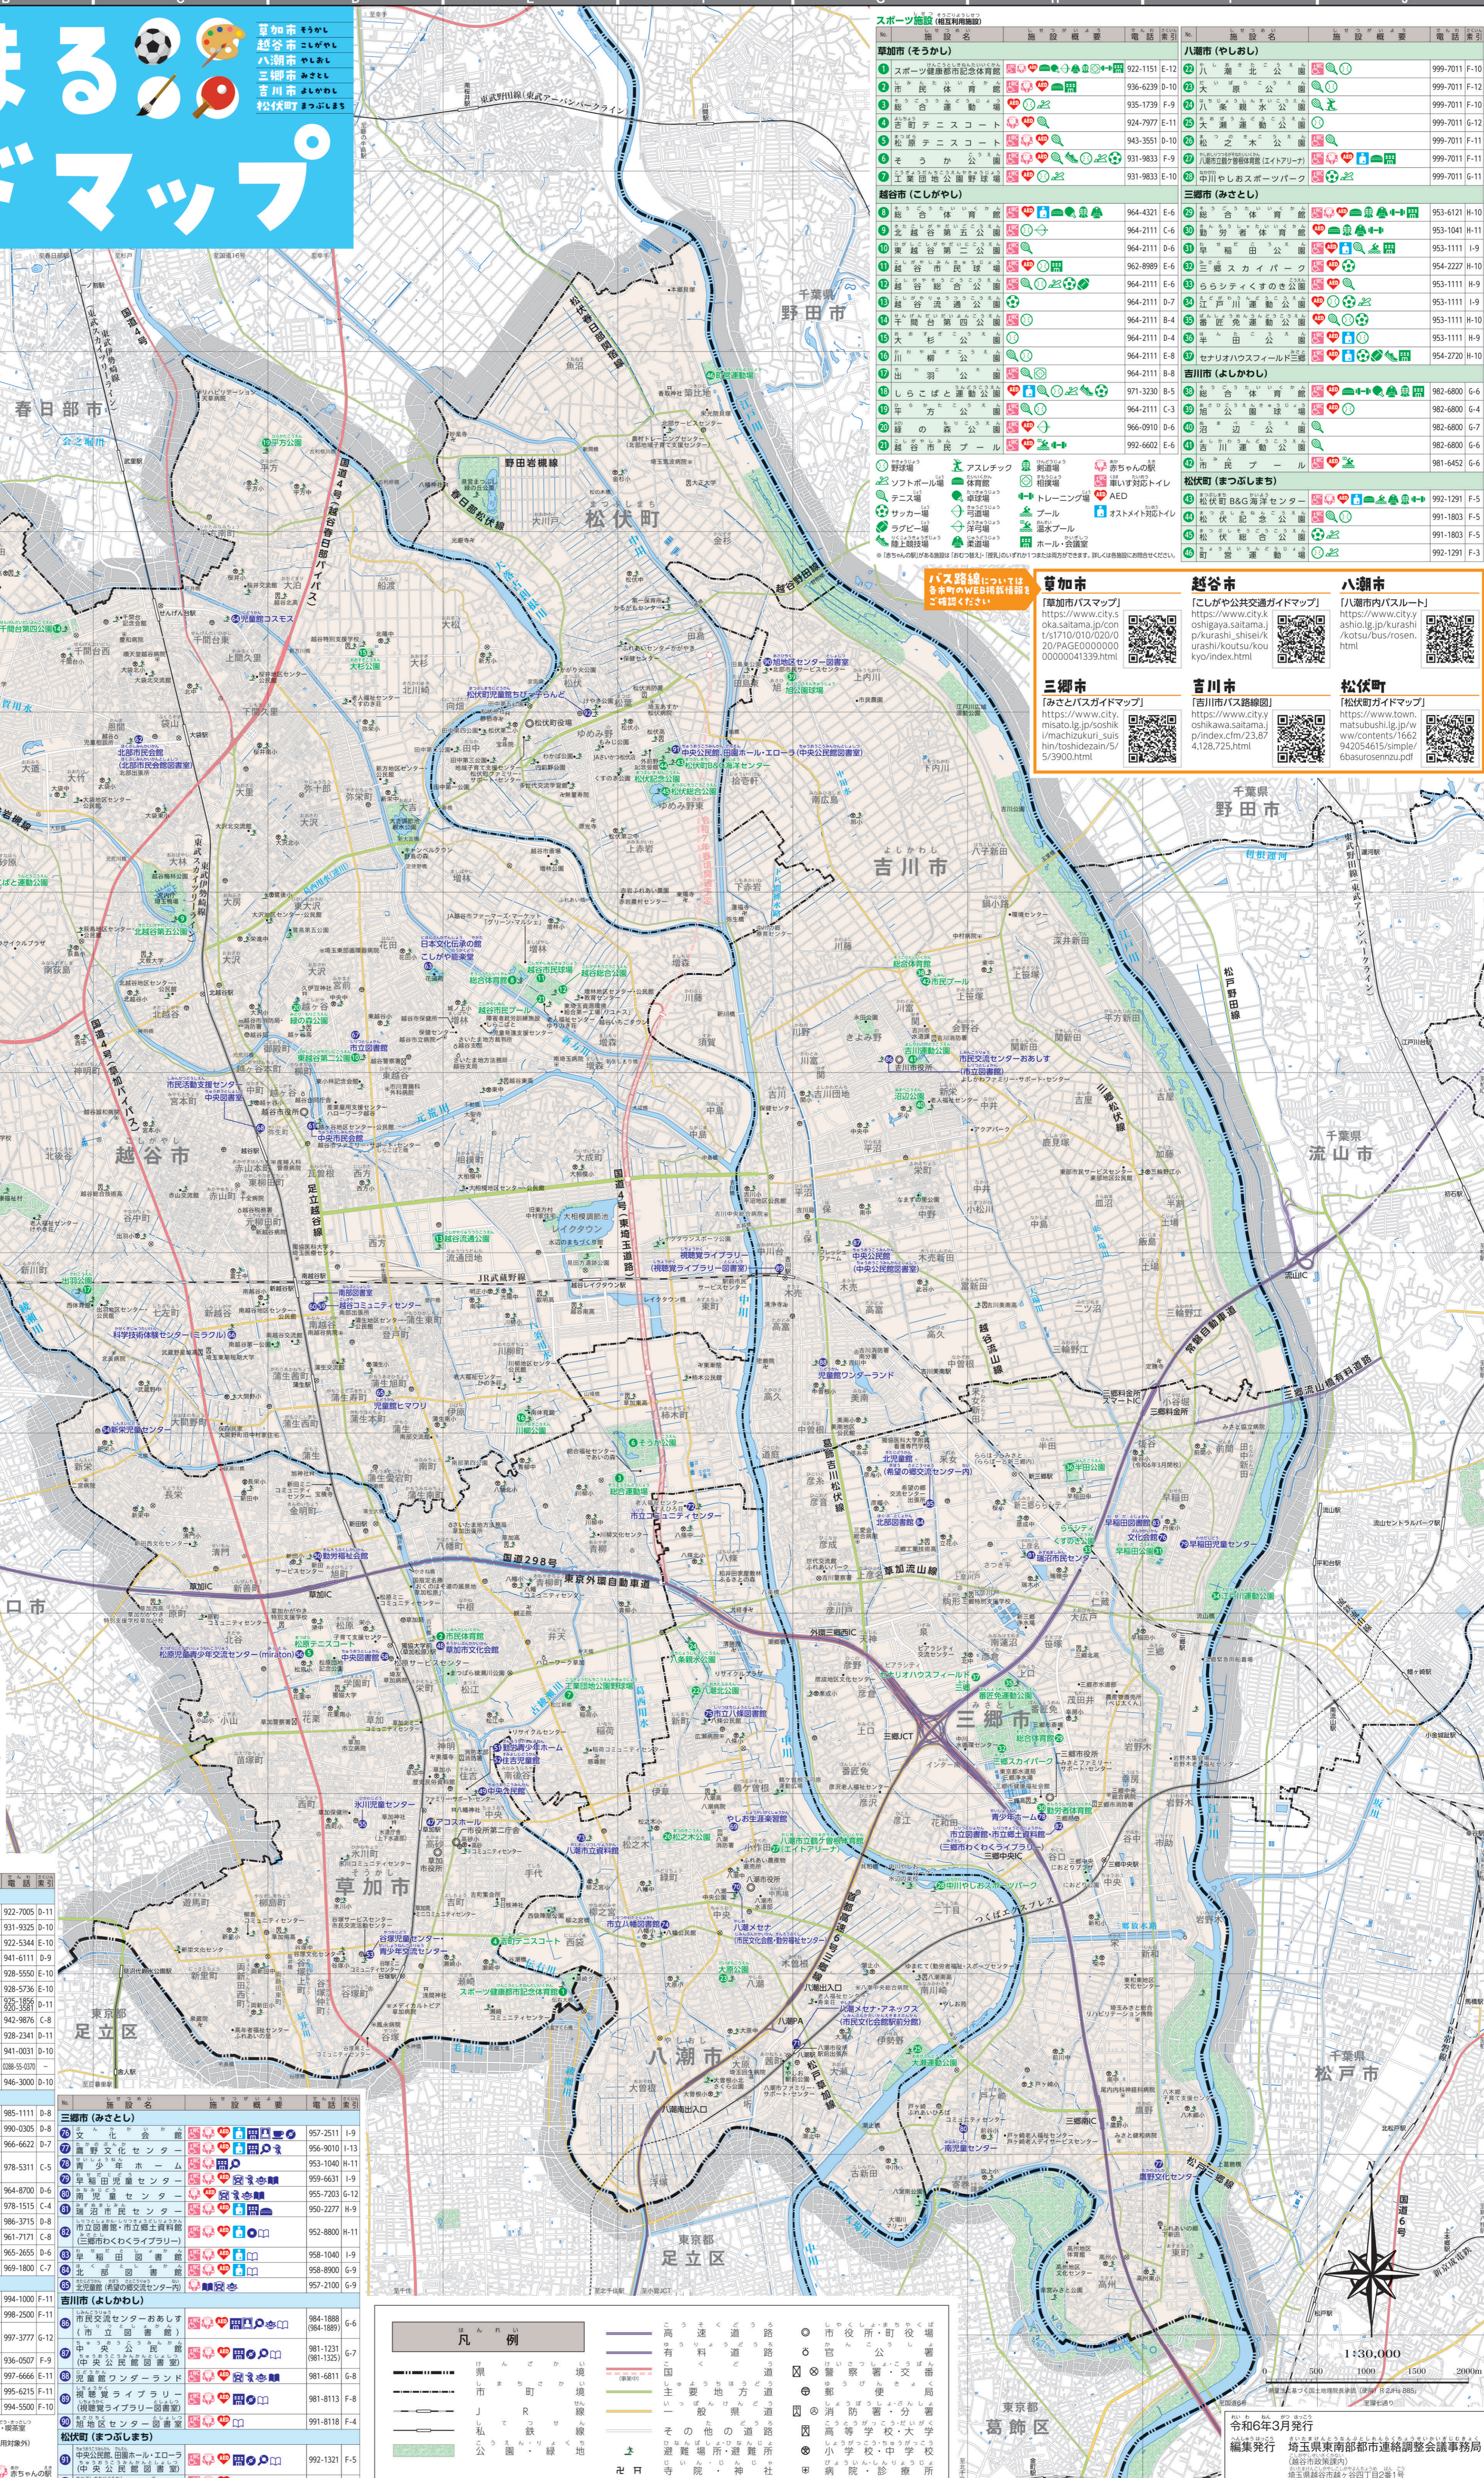

まんまるガイドマップ

草加市 まんまる
越谷市 まんまる
八潮市 まんまる
三郷市 まんまる
吉川市 まんまる
松伏町 まんまる

埼玉県東南部都市連絡調整会議設立
埼玉県東南部に位置する草加市・越谷市・八潮市・三郷市・吉川市・松伏町(5市1町)では、昭和40年から埼玉県資源環境組合で可成りまとし尿の共同処理を行ってきました。

その他の広域的な行政課題についても連携を図るため、平成3年5月、埼玉県東南部都市連絡調整会議を設立しました。

まんまるよやく

(公共施設予約システム)

利用者登録の手順

1. 登録するとスマホやPCから検索・利用申込みができます!
2. 施設窓口で「登録申請書」を入手
3. 金融機関で預金口座確認を受ける
4. 施設窓口で「登録申請書」を提出
5. 利用者登録カード発行

スマホアプリ「Avenza Maps」でまんまるガイドマップが閲覧できます

Avenza Mapsは、世界中のアーチップを見ることが出来るアプリです。Avenza Mapsでまんまるガイドマップの地図データをダウンロードして、オフラインで閲覧することができます。

アプリと地図のダウンロードは、以下の二次元コードをご利用ください。

文化・福祉施設(相互利用施設)・図書館

スポーツ施設(相互利用施設)

施設名	施設概要	電話番号
草加市(そうかし)		
1 スポーツ健康都市記念体育館		922-1151 E-12
2 市民体育館		936-6239 D-10
3 総合運動場		935-1739 F-9
4 市民テニスコート		924-7977 E-11
5 市民テニスコート		943-3551 D-10
6 市民テニスコート		931-9833 F-9
7 市民テニスコート		931-9833 E-10
八潮市(やしおし)		
8 八潮市民会館		999-7011 F-10
9 八潮市民会館		999-7011 F-10
10 八潮市民会館		999-7011 F-12
11 八潮市民会館		999-7011 G-12
12 八潮市民会館		999-7011 F-11
13 八潮市民会館		999-7011 F-11
14 八潮市民会館		999-7011 G-11
越谷市(しがやし)		
15 越谷市民会館		964-4321 E-6
16 越谷市民会館		964-2111 C-6
17 越谷市民会館		964-2111 D-6
18 越谷市民会館		962-8989 E-6
19 越谷市民会館		964-2111 E-6
20 越谷市民会館		964-2111 D-7
21 越谷市民会館		964-2111 B-4
22 越谷市民会館		964-2111 D-4
23 越谷市民会館		964-2111 E-8
24 越谷市民会館		964-2111 B-8
25 越谷市民会館		971-3230 B-5
26 越谷市民会館		964-2111 C-3
27 越谷市民会館		966-0910 D-6
28 越谷市民会館		992-6602 E-6
吉川市(よしかわし)		
29 吉川市民会館		982-6800 G-6
30 吉川市民会館		982-6800 G-4
31 吉川市民会館		982-6800 G-7
32 吉川市民会館		982-6800 G-6
33 吉川市民会館		981-6452 G-6
松伏町(まつぶし)		
34 松伏町市民会館		992-1291 F-5
35 松伏町市民会館		991-1803 F-5
36 松伏町市民会館		991-1803 F-3
37 松伏町市民会館		992-1291 F-3

バス路線(相互利用施設)

各市のWEBサイトを確認ください

市	バス路線	URL
草加市	草加市バス	https://www.city.soka.saitama.jp/con/1617101010201020/PAGE0000000000000000000000041339.html
越谷市	しがやしバス	https://www.city.yoshikawa.saitama.jp/kurashi_shisei/urashi/koutsu/koukyu/index.html
八潮市	八潮市バス	https://www.city.yoshikawa.saitama.jp/kurashi_shisei/urashi/koutsu/koukyu/index.html
三郷市	みさとバス	https://www.city.mitsugi.saitama.jp/sohshik/machizukuri_suis/hin/toshiseizain/5/5/9900.html
吉川市	よしかわバス	https://www.city.yoshikawa.saitama.jp/kurashi_shisei/urashi/koutsu/koukyu/index.html
松伏町	まつぶしバス	https://www.town.matsubushi.lg.jp/w/www/contents/1662942054615/simple/66aurosenzu.pdf

凡例

国道路	有料道路	市役所・町役場
主要地方道	一般道	公民館
その他の道路	避難場所・避難所	警察署・交番
公園	学校・大学	消防署・分署
	病院・診療所