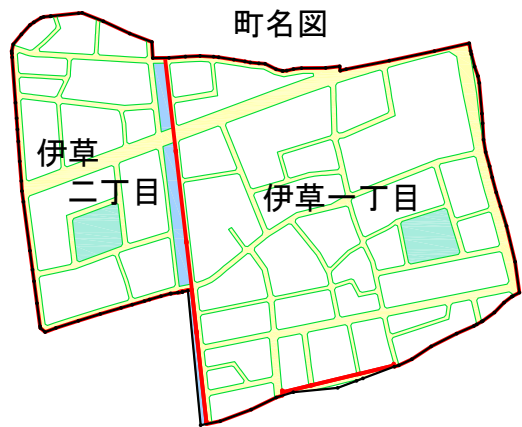

新住所案内図

令和3年1月30日 実施

伊草西児童公園

伊草ふれあい公園

葛西用水

県道 草加八潮三郷線

青葉通り

町名図

凡 例	
	施行地区界
	新 町 界
	新住所親番
	新 住 所
	建物形状