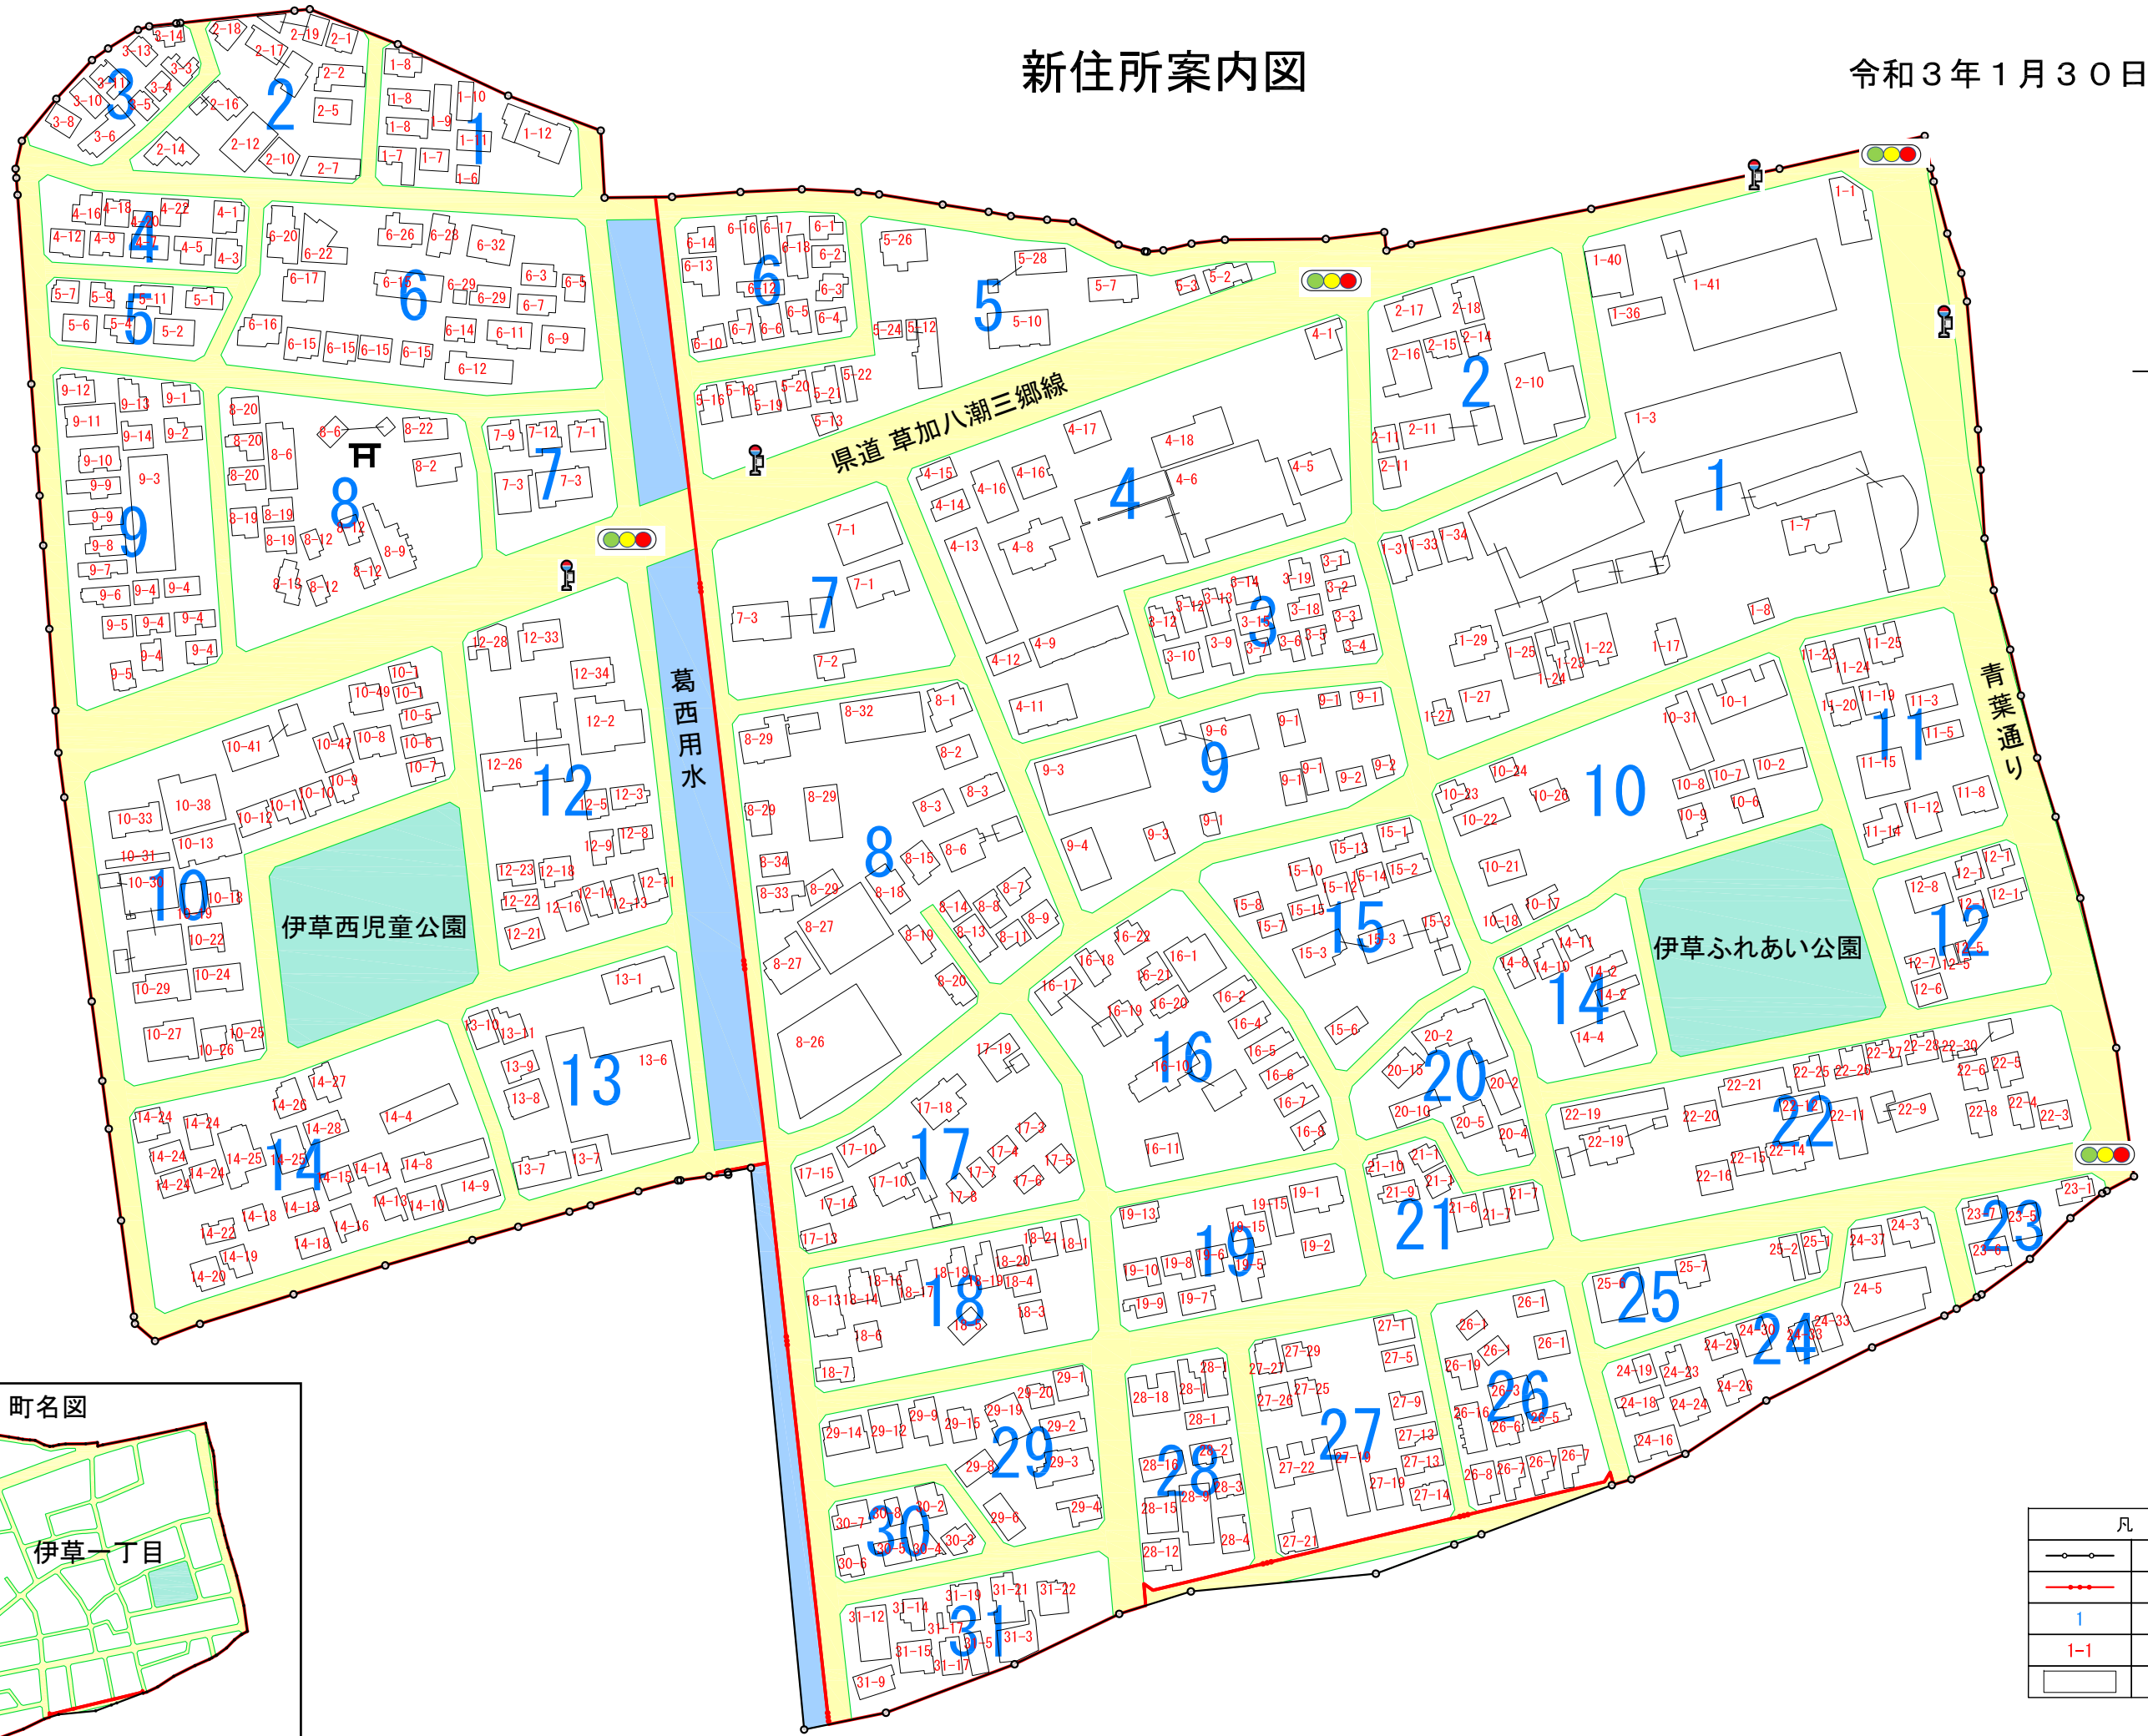

新住所案内図

令和3年1月30日 実施

伊草西児童公園

伊草ふれあい公園

葛西用水

県道 草加八潮三郷線

青葉通り

町名図

凡 例	
	施行地区界
	新 町 界
	新住所親番
	新 住 所
	建物形状