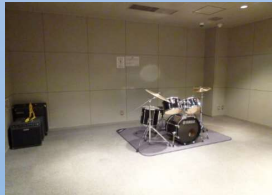

軽運動室 (全面)

多目的ホール
(可動式椅子使用時) / (平土間使用時)

軽運動室

楽習館

音楽室

和室

メセナ

練習室

和室

集会室

エイト
アリーナ

多目的室

体育施設

施設番号	施設名	部屋名	主な使われ方(例)	飲食	面積	定員	基本使用料				利用申し込み		備考	
							午前	午後	夜間	全日	ネット予約	団体・個人の制限		
												抽選		空き申込
7	ゆまにて	体育室(全面)	・バドミントン ・バスケットボール ・フットサル	観覧席のみ可	1,072㎡	100人	2,000円	2,700円	3,000円	6,900円	○	団体のみ	団体・個人可	ハンドボール不可
7	ゆまにて	体育室(半面)	・バドミントン ・バスケットボール ・フットサル	観覧席のみ可	536㎡	50人	1,000円	1,300円	1,500円	3,400円	○			ハンドボール不可
7	ゆまにて	バドミントンコート(一面)	バドミントン	観覧席のみ可	178㎡		300円	400円	500円	1,100円	×			利用日の1週間前から予約可能
10	エイトアリーナ	体育室(全面) (バレーボールコート3面分)	・ハンドボール ・バスケットボール ・バレーボール ・スポーツ教室 等	観覧席のみ可	1,518㎡		4,500円	6,000円	6,800円	15,800円	○※	団体のみ	団体・個人可	超過1時間あたり1,500円
10	エイトアリーナ	体育室(半面) (バスケットコート1面分)	・バスケットボール ・バレーボール ・バドミントン ・ミニテニス ・ビーチボールバレー ・インディアカ ・ソフトバレー 等	観覧席のみ可	759㎡		2,300円	3,000円	3,400円	7,900円	○※			超過1時間あたり800円
10	エイトアリーナ	体育室(1/8面) (バドミントンコート1面分)	・バドミントン ・ミニテニス ・ビーチボールバレー ・インディアカ ・ソフトバレー ・さいかつぼーる 等	観覧席のみ可	約82㎡		700円	900円	1,000円		×			