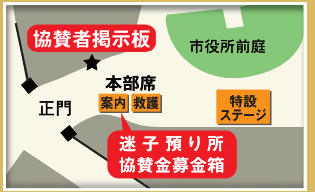

○八潮メセナ・八潮中学校駐車場

- ① じょうききかんしゃ広場
- ② かみしばいコーナー
- ③ チャレラン広場
- ④ 看護師体験コーナー
- ⑤ 模擬店広場

○八潮中学校校庭・体育館

- ① ストラックアウト（校庭）
※雨天時は、スポーツクイズ（体育館）

第27回

やしお市民まつり

このまちが好きです
ふるさとを大切に

けやき通りで
行われるパレードは、
ハロウィンをテーマに
実施します。

10/28日

午前9時~午後4時
八潮市役所周辺・けやき通り

主催：第27回やしお市民まつり実行委員会 共催：八潮市

わんぱく相撲大会

10月27日土

時間 午前9時~午後3時
場所 文化スポーツセンター

※雨天時はエイトアリーナで実施します。※車での来場はご遠慮ください。

応援ありがとうございます!!

(やしお市民まつりは、皆さまからの協賛金を主な財源として開催しています。)

指定期日までに協賛金のお申込みをされた
皆さまのお名前を掲示板で紹介します。

協賛金募金箱を設置します

当日は、本部席に協賛金募金箱を設置します。
皆さまのご協力をお願いします。

日程など詳しくは第27回やしお市民まつり実行委員会事務局(市民協働推進課)

080-1364-8946

車での来場はご遠慮ください(駐車場はありません)。

喫煙は所定の場所をお願いします。

ペットをお連れの方は、他の方の迷惑にならないように十分ご注意ください。

- 10/28(日)は、5路線で無料送迎バスを運行します。
(JAさいかつ駐車場発着/八條/柳之宮/新町/古新田/八潮駅直行/大曾根/浮塚の各コース)
- 駐輪場は、八潮中学校校庭・埼玉縣信用金庫八潮支店をご利用ください。
- 会場内でエアガンで遊ぶことは大変危険ですので、やめてください。
- 他者に危険や迷惑が及ぶ行為はやめてください。
- ドローンの飛行は航空法により禁止です。