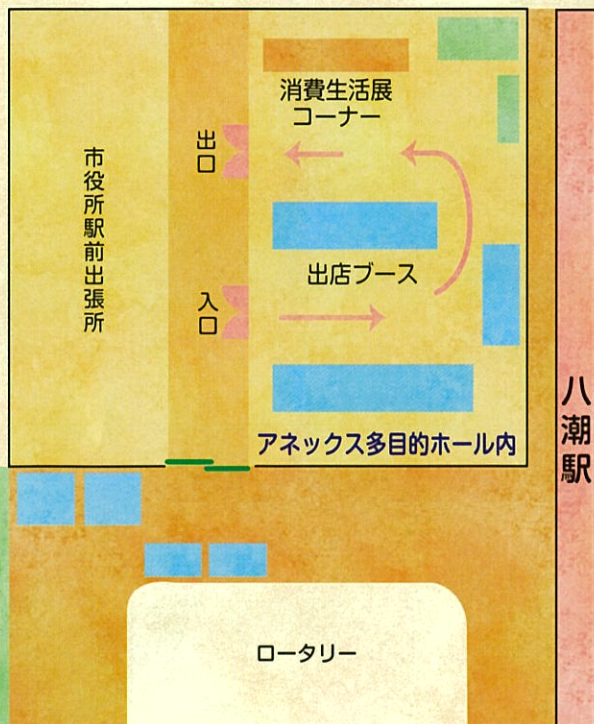

# もちまき大会 inフレスポ八潮

埼玉発!全世界にかわいいをお届け!  
「ゆめみどき」がもちまき大会にやってくる!

時間: ①11:00~11:30 ②14:00~14:30  
場所: フレスポ八潮 1Fプロムナード広場特設会場

紅白のお餅と合わせて八潮市産品の一部も、もちまき大会でプレゼント。  
ご家族そろって、ぜひご参加ください。

## 観光物産フェア 会場案内図